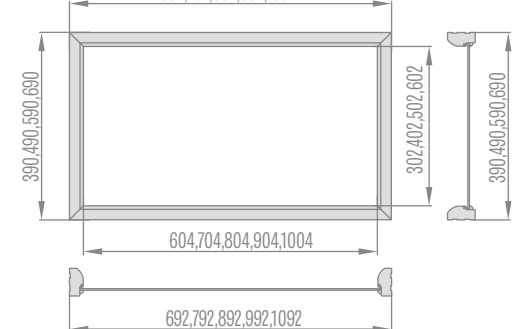

Horné svetlíky pevnej jednokrídlovej zárubne

„60“ „70“ „80“ „90“ „100“

692,792,892,992,1092