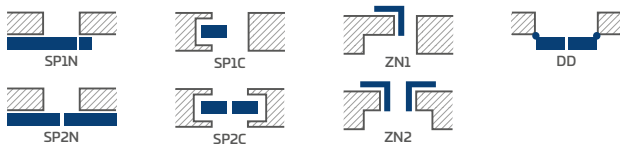

€ 250,00* / € 300,00**

BIELA TITÁNOVÁ UV

DOSTUPNÉ RIEŠENIA (str. 135 – 143)

DOSTUPNÉ ŠÍRKY KRÍDIEL

60 70 80 90 100

KONŠTRUKCIA

- poldrážkové, reverzné alebo bezpoldrážkové krídlo
- vnútorný drevený hranol (boky a vrch, spodok MDF) obložené dvoma HDF doskami
- stabilizačná voštinová výplň alebo plná doska za príplatok
- prípadne za príplatok horné rozširujúce panely zárubne – str. 134