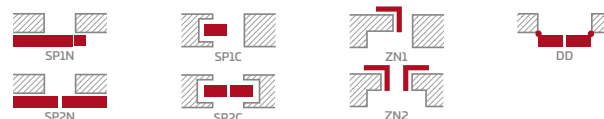

DOSTUPNÉ RIEŠENIA (str. 135 – 143)

DOSTUPNÉ ŠÍRKY KRÍDIEL

60 70 80 90 100

PRÍPLATKY

bezplatné továrenské priechodné vŕtanie pre kľučky (tzv. delené), objednané v komplete s krídlom **NOVINKA** zadarmo

ventilačný výrez	€ 8,90* / € 10,68**
plastové krúžky imitujúce drevo (4 ks)	€ 6,70* / € 8,04**
okružle a štvorcové kovové krúžky (4 ks); farba: brúsený nikel, patina, biela a čierna	€ 35,00* / € 42,00**
ventilačná mriežka (iba s krídlami so šírkou: 80, 90, 100)	€ 8,90* / € 10,68**
poldrážkové a bezpoldrážkové krídlo „100“	€ 17,00* / € 20,40**
lepené sklo VSG 221, mliečne alebo čierne bezpečné sklo, obojstranne hladké; cena za 1 tabuľu	€ 3,80* / € 4,56**
kovové krytky na pánty v poldrážkovom krídle (farby: brúsený nikel, patina, lesklý chróm, lesklá mosadz, biela a čierna); cena za komplet na 1 pánt	€ 4,10* / € 4,92**
padacie tesnenie ²⁾	€ 39,00* / € 46,80**
zmena na čierny magnetický zámok pre bezpoldrážkové krídla	€ 8,90* / € 10,68**
magnetický obmedzovač (doraz) ²⁾ NOVINKA	€ 39,00* / € 46,80** (dostupný v šiestich farbách, str. 132)