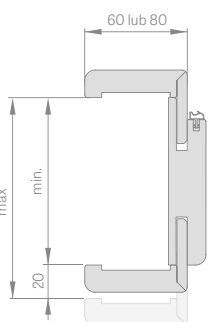

ROZSAH NASTAVENIA NASTAVITELNEJ ZÁRUBNE

6 cm obložka / 8 cm obložka