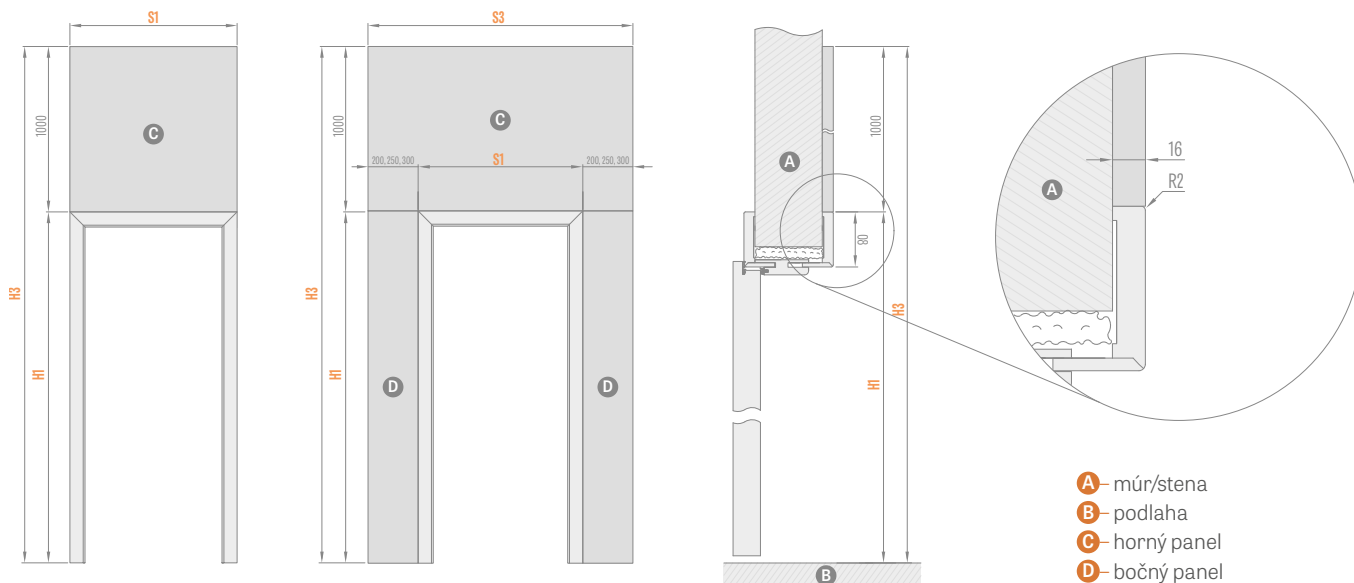

ROZŠIRUJÚCE PANELE ZÁRUBNÍ

MONTOVANÉ NA STENE

- **A** – múr/stena
- **B** – podlaha
- **C** – horný panel
- **D** – bočný panel

INTERIÉROVÉ DVERE ¹⁾

Typ zárubne	H1	H3	Šírka	S1
Poldrážková nastaviteľná zárubňa	2062	3062	„60“	786
			„70“	886
			„80“	986
			„90“	1086
			„100“	1186
Bezpodrážková nastaviteľná zárubňa	2075	3075	„60“	811
			„70“	911
			„80“	1011
			„90“	1111
			„100“	1211
Reverzná zárubňa (strana zličovaná s krídlom)	2075	3075	„60“	791
			„70“	891
			„80“	991
			„90“	1091
Reverzná zárubňa	2097	3097	„60“	834
			„70“	934
			„80“	1034
			„90“	1134
			„100“	1234

HORNÝ PANEL (1000 x S1) ¹⁾

VCHODOVÉ DVERE (panely na strane schodiska, dvere ovárané dnu)

Typ zárubne	H1	H3	Šírka	S1	S3					
Nastaviteľná zárubňa HERSE	2062	3062	„80“	986	1186	1236	1286	1386	1486	1586
			„90“	1086	1286	1336	1386	1486	1586	1686
			„90E“	1090	1290	1340	1390	1490	1590	1690
			„100“	1186	1386	1436	1486	1586	1686	1786
			„80N“	1012	1212	1262	1312	1412	1512	1612
Pevná zárubňa HERSE „klipsa“	2095	3095	„80“	1052	1252	1302	1352	1452	1552	1652
			„90“	1152	1352	1402	1452	1552	1652	1752
			„90E“	1156	1356	1406	1456	1556	1656	1756
			„100“	1252	1452	1502	1552	1652	1762	1852
Pevná zárubňa FORTECA „klipsa“	2147	3147	„80N“	1012	1212	1262	1312	1412	1512	1612
			„80“	1056	1256	1306	1356	1456	1556	1656
			„90E“	1156	1356	1406	1456	1556	1656	1756
Pevná zárubňa s nastavením FORTECA (na strane konštrukcie)	2136	3136	„80N“	990	1190	1240	1290	1390	1490	1590
			„80“	1034	1234	1284	1334	1434	1534	1634
			„90E“	1134	1334	1384	1434	1534	1634	1734
Pevná zárubňa LEDA, HYPERION „klipsa“	2147	3147	„80“	1085	1285	1335	1385	1485	1585	1685
			„90E“	1185	1385	1435	1485	1585	1685	1785
			„100“	1285	1485	1535	1585	1685	1785	1885
Pevná zárubňa s nastavením LEDA, HYPERION (na strane konštrukcie)	2136	3136	„80“	1063	1263	1313	1363	1463	1563	1663
			„90E“	1163	1363	1413	1463	1563	1663	1763
			„100“	1263	1463	1513	1563	1663	1763	1863

ROZŠIRUJÚCE PANELE K ZÁRUBNIAM ²⁾ – cena za m²

FINISH, GREKO	€ 78,00* / € 93,60** za m²
CPLO, 2, ST CPL a PREMIUM	€ 117,00* / € 140,40** za m²
LAKOVANIE	€ 156,00* / € 187,20** za m²

PANEL 200	PANEL 250	PANEL 300	2 x PANEL 200	2 x PANEL 250	2 x PANEL 300
JEDNOSTRANNÝ BOČNÝ PANEL			OBOJSTRANNÝ BOČNÝ PANEL		

¹⁾ k zárubniam interiérových dverí sú dostupné iba horné panely

* CENA BEZ DPH, ** CENA S DPH

²⁾ panely majú na štyroch hranách okraje v približne rovnakom odtieni ako povrch panela. Plochy vypočítané na základe vyššie uvedených tabuliek