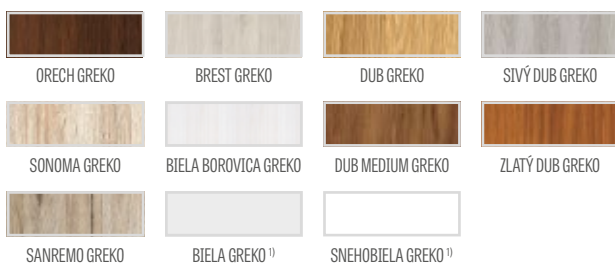

GREKO

€ 160,00* / € 192,00**

PREMIUM

€ 203,00* / € 243,60**