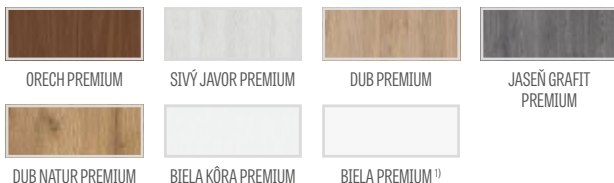

PREMIUM

€ 211,00* / € 253,20**

CPL

€ 211,00* / € 253,20**

Hranol MDF pre lamináty CPL s povlakom AntiFinger **NOVINKA**

Hranol z lepeného dreva pre lamináty PREMIUM a CPL bez povlaku AntiFinger

¹⁾ biely hladký laminát imitujúci maľovaný povrch