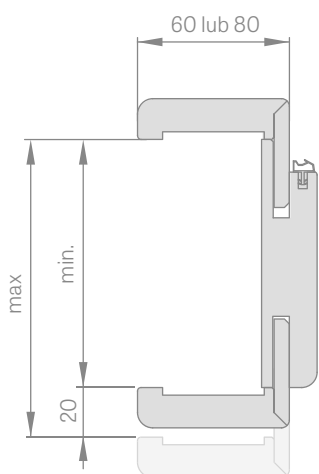

ROZSAH NASTAVENIA NASTAVITELNEJ ZÁRUBNE

6 cm obložka / 8 cm obložka