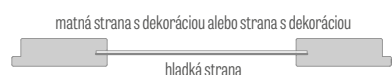

ZASKLENIE NA OBJEDNÁVKU „RUB“

* CENA BEZ DPH, ** CENA S DPH, */** Cena krídla, nezahŕňa kľučku a zárubňu