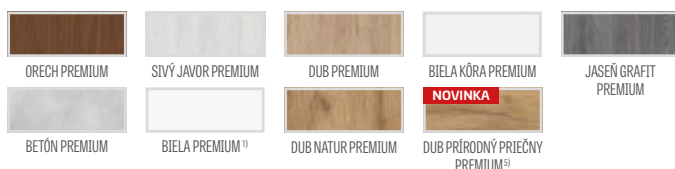

PREMIUM

* CENA BEZ DPH, ** CENA S DPH, ***/** Cena krídla, nezahŕňa kľučku a zárubňu

PRÍPLATKY

reverzné krídlo (nedostupné v CPL 0,2 a 0,7)	€ 86,00* / € 103,20**
vyplnenie plnou doskou (cena zahŕňa štandardne používaný tretí pánt v poldrážkovom krídle)	€ 40,00* / € 48,00**
výstuž pod samozatvárač	€ 8,90* / € 10,68**
ramenný samozatvárač (strieborná, čierna, biela, hnedá)	€ 86,00* / € 103,20**
dodatočný dolný hranol (možnosť skrátenia svojpomocne max. na 8 cm)	€ 8,90* / € 10,68**
ventilačný výrez alebo ventilačná mriežka	€ 8,90* / € 10,68**
okružle alebo štvorcové kovové krúžky (4 ks) s povrchovou úpravou: brúsený nikel, patina, biela a čierna	€ 35,00* / € 42,00**
plastové krúžky	€ 6,70* / € 8,04**
poldrážkové a bezpoldrážkové krídlo „100“ (cena zahŕňa štandardne používaný tretí pánt v krídle)	€ 17,00* / € 20,40**
mliečne lepené sklo VSG 221	
MENTON 1, 2, 3 cena za 1 ks skla	€ 17,00* / € 20,40**
MENTON 5, 6, 7 cena za 1 ks skla	€ 8,90* / € 10,68**
MENTON 9, 10, 11 cena za 1 ks skla	€ 6,70* / € 8,04**
padacie tesnenie 3)	€ 39,00* / € 46,80**
kovové krytky na pánty v poldrážkovom krídle (brúsený nikel, patina, lesklý chróm, lesklá mosadz, biela a čierna) cena za komplet na 1 pánt	€ 4,10* / € 4,92**
hrana krídla: čierna	€ 22,00* / € 26,40**
zmena na čierny magnetický zámok pre bezpoldrážkové a reverzné krídla	€ 8,90* / € 10,68**
magnetický obmedzovač (doras) 3) NOVINKA (dostupný v šiestich farbách, str. 132)	€ 39,00* / € 46,80**

DOSTUPNÉ ŠÍRKY KRÍDIEL

60 70 80 90 100