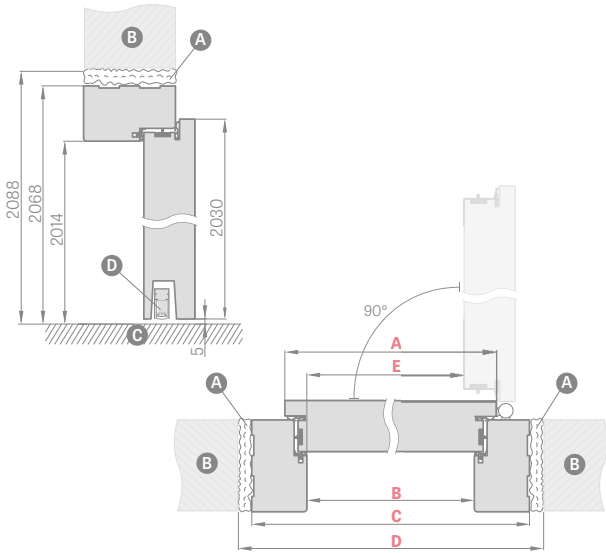

LEDA EI30, EI60

JEDNOKRÍDLOVÉ

PEVNÁ DREVENÁ ZÁRUBŇA

Šírka dverí	A	B	C	D	E
„80“	860	817	925	955	805
„90E“	960	917	1025	1055	905
„100“	1060	1017	1125	1155	1005
„110“	1160	1117	1225	1255	1105

- A** ohňovzdorná montážna pena
- B** múr/stena
- C** podlaha
- D** padacie tesnenie