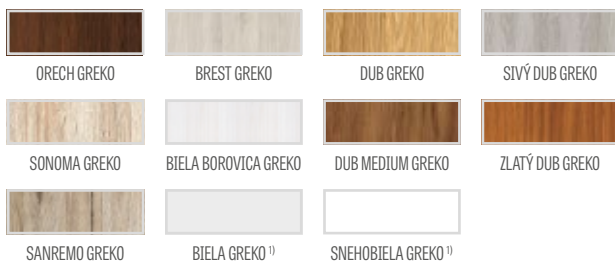

GREKO

€ 160,00* / € 192,00**

PREMIUM

€ 203,00* / € 243,60**

CPL

€ 203,00* / € 243,60**

Hranol MDF pre lamináty GREKO a CPL s povlakom AntiFinger **NOVINKA**

Hranol z lepeného dreva pre lamináty PREMIUM a CPL bez povlaku AntiFinger