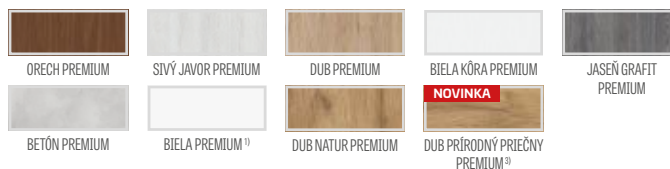

GREKO

FINISH

SVETLÝ AGÁT FINISH

CPL

PREMIUM

¹⁾ biely hladký laminát imitujúci maľovaný povrch

²⁾ špeciálny povlak AntiFinger **NOVINKA** obmedzuje zašpinenia a stopy po odtlačkoch prstov

³⁾ dostupné od 1. apríla 2022