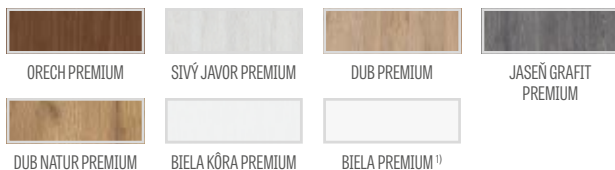

CPL

€ 203,00* / € 243,60**