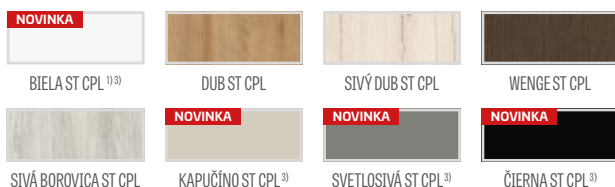

Hranol MDF pre lamináty CPL s povlakom AntiFinger **NOVINKA**

Hranol z lepeného dreva pre lamináty PREMIUM a CPL bez povlaku AntiFinger

¹⁾ biely hladký laminát imitujúci maľovaný povrch

²⁾ pri použití dorazu nie je možné použiť padacie tesnenie a naopak

³⁾ špeciálny povlak AntiFinger **NOVINKA** obmedzuje zašpinenia a stopy po odtlačkoch prstov

* CENA BEZ DPH, ** CENA S DPH, */** Cena krídla, nezahrňa kľučku a zárubňu