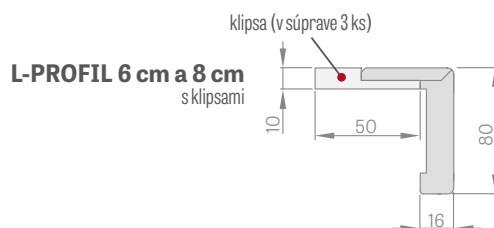

* 6 cm obložka / ** 8 cm obložka

- A** – montážna pena
- B** – múr
- C** – podlaha
- D** – gumené tesnenie
- E** – lôžko háku

ROZSAH NASTAVENIA NASTAVITELNEJ ZÁRUBNE

6 cm obložka / 8 cm obložka

NASTAVITELNÝ DREVENÝ PRAH