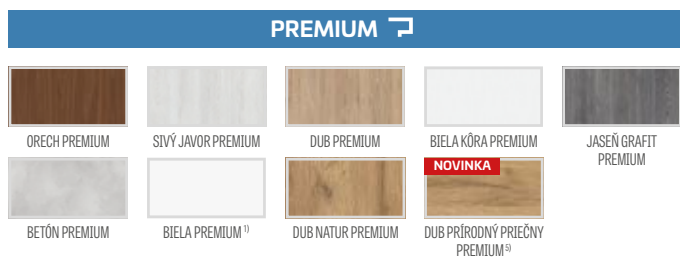

priezor	€ 5,70* / € 6,84**
prah z tvrdého dreva (bezfarebný lak) s tesnením so šírkou 55 mm alebo prah z nehrdzavejúcej ocele s tesnením	€ 28,00* / € 33,60**
prah z tvrdého dreva (bezfarebný lak) do nastavitelnej zárubne	pozrite tabuľku na str. 111
ramenný samozatvárač (strieborná, čierna, biela, hnedá)	€ 86,00* / € 103,20**
výstuž pod samozatvárač	€ 8,90* / € 10,68**
padacie tesnenie ²⁾	€ 39,00* / € 46,80**
skrátene krídla s drevenou zárubňou v rozsah do 8 cm a s oceľovou zárubňou do 6 cm v krokoch po 1 cm alebo výrobok v SK norme	€ 43,00* / € 51,60**
hrana krídla: čierna	€ 22,00* / € 26,40**
krídlo alebo balík „100“	€ 26,00* / € 31,20**
vložka 30/45	€ 13,00* / € 15,60**
guľa-vložka 30G/45 alebo 30/45G	€ 20,00* / € 24,00**
vložka 30/45 a guľa-vložka 30G/45 alebo 30/45G systém jedného kľúča	€ 37,00* / € 44,40**
kovové krytky na pánty: brúsený nikel, patina, lesklý chróm, lesklá mosadz, biela a čierna; cena za komplet na jeden pánt	€ 4,10* / € 4,92**
kľučka ESSEN (saténový nikel, patina, čierna)	€ 26,00* / € 31,20**
horný štít ESSEN (saténový nikel, patina, čierna)	€ 9,50* / € 11,40**
intarzia LUX; verzie na výber str. 80 – 81	€ 78,00* / € 93,60** € 117,00* / € 140,40** (intarzia LUX 315)
príplatok za dvere HERSE SET AKUSTIC 39 dB (pripočítavaný k balíkom GOLD a SILVER alebo ku krídlu)	€ 156,00* / € 187,20**
L-profil s klipsami 3 ks (umožňuje zväčšiť rozsah nastavenia o 20 mm)	€ 43,00* / € 51,60** (CPL 0,2 – € 65,00* / € 78,00**)
magnetický obmedzovač (doraz) ²⁾ NOVINKA	€ 39,00* / € 46,80**
viacbodový trňový lištový zámok s dvoma vložkami	€ 98,00* / € 117,60**