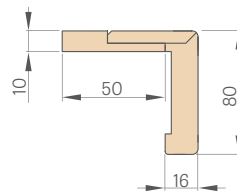

L-PROFIL 6 cm a 8 cm s klipsami

ŠTVRŤVALČEK

(cena str. 161)