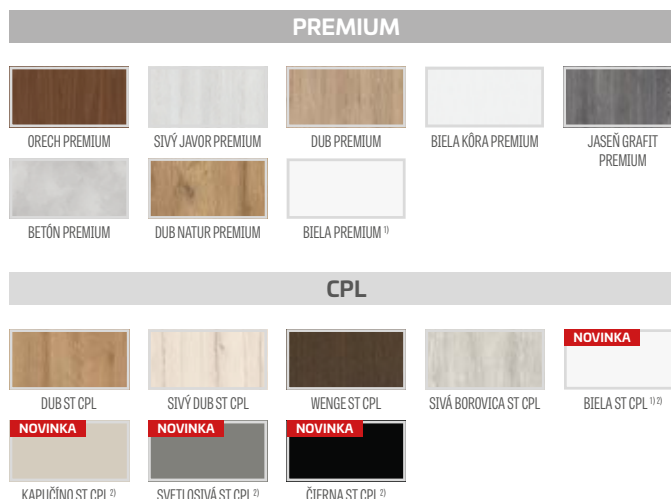

SOKLOVÉ LIŠTY

SOKLOVÉ LIŠTY

- dĺžka 2,40 bm
- laminovaná cena za ks € 13,00* / € 15,60**
- lakovaná cena za ks € 27,00* / € 32,40**

- Podlahová lišta je vyrobená z MDF dosky odolnej voči vlhkosti. Dostupné: lak BIELA TITÁNOVÁ UV, lamináty: GREKO, ST CPL, PREMIUM a s podkladovým laminátom na maľovanie.
- Spôsoby montáže – lepenie na stenu