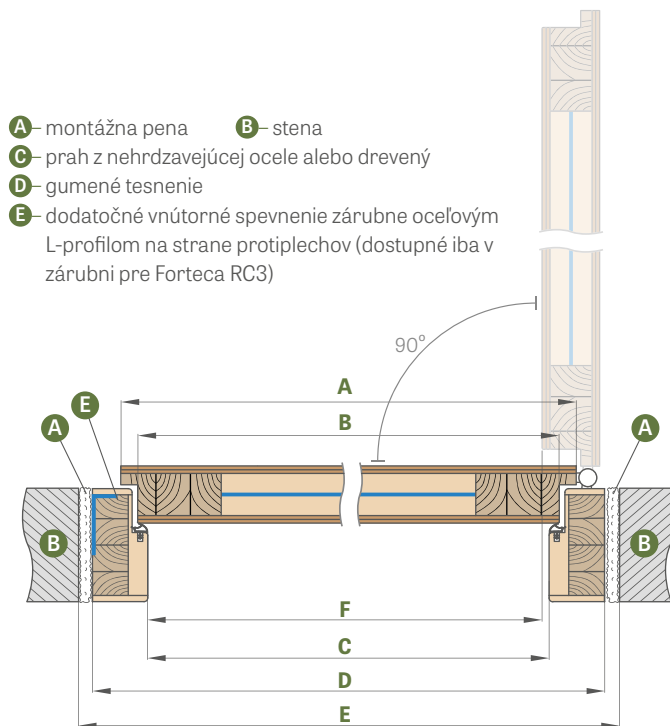

- A – montážna pena
- B – stena
- C – prah z nehrdzavejúcej ocele alebo drevený
- D – gumené tesnenie
- E – dodatočné vnútorné spevnenie zárubne oceľovým L-profilom na strane protiplechov (dostupné iba v zárubni pre Forteca RC3)

Šírka dverí	A	B	C	D	E	F
„80N“	804	778	764	852	892	759
„80“	848	822	808	896	936	803
„90E“	948	922	908	996	1036	903
„100“	1048	1022	1008	1096	1136	1003

„90E“ – investičná šírka

Rozsah (mm)	FINISH / GREKO	PREMIUM a ST CPL	CPL 0,2
90-130 130-170	€ 138,00* / € 165,60**	€ 138,00* / € 165,60**	€ 161,00* / € 193,20**
170-210 210-250	€ 184,00* / € 220,80**	€ 184,00* / € 220,80**	€ 207,00* / € 248,40**
250-290 290-330 330-370 370-410 410-450	€ 230,00* / € 276,00**	€ 230,00* / € 276,00**	€ 253,00* / € 303,60**

Konštrukcia je štandardne s vnútorným L-profilom 6 cm alebo 8 cm a na výber za príplatok s vonkajším L-profilom 6 cm alebo 8 cm na klipsu s obložkou alebo štvrtvalčekom.

PRÍPLATKY

90° spoje € 35,00* / € 42,00**

L-profil s klipsami 60 mm alebo 80 mm € 43,00* / € 51,60**
(L-profil s tromi klipsami umožňuje zväčšiť rozsah nastavenia o 20 mm) (CPL 0,2 – € 65,00* / € 78,00**)

skrátene dverí s drevenou zárubňou v rozsahu do 8 cm v krokoch po 1 cm € 43,00* / € 51,60**

dostupné bočné a horné panely sa nalepujú na stenu (iba v prípade zárubne so svetlíkom a s L-profilom 8 cm) príplatok str. 134

obložka a štvrtvalček príplatok str. 161

PEVNÁ ZÁRUBŇA

KRYCIA OBLOŽKA

(cena str. 161)

L-PROFIL 6 cm a 8 cm s klipsami

ŠTVRŤVALČEK

(cena str. 161)