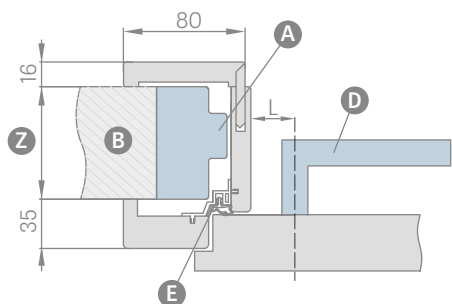

OBLOŽKOVÁ NASTAVITELNÁ ZÁRUBŇA NA OCELOVÉ ZÁRUBNE

UMIESTNENIE KĽUČKY V OBLOŽKOVEJ ZÁRUBNI

L – vzdialenosť od osi kľučky po hranu dosky zárubne

L = 23 mm pre panelové dvere kľučka SYDNEY alebo QUBIK dlhý štít str. 126