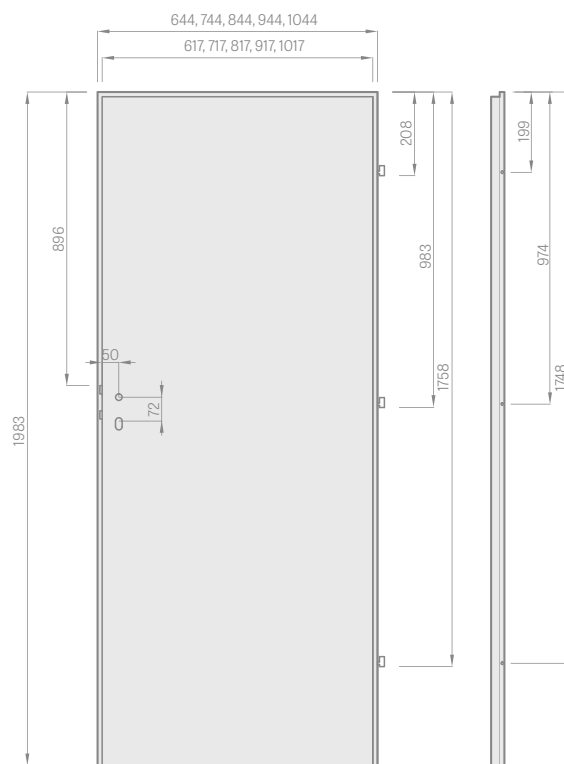

PANELOVÉ KRÍDLO

POLDRÁŽKOVÉ krídlo