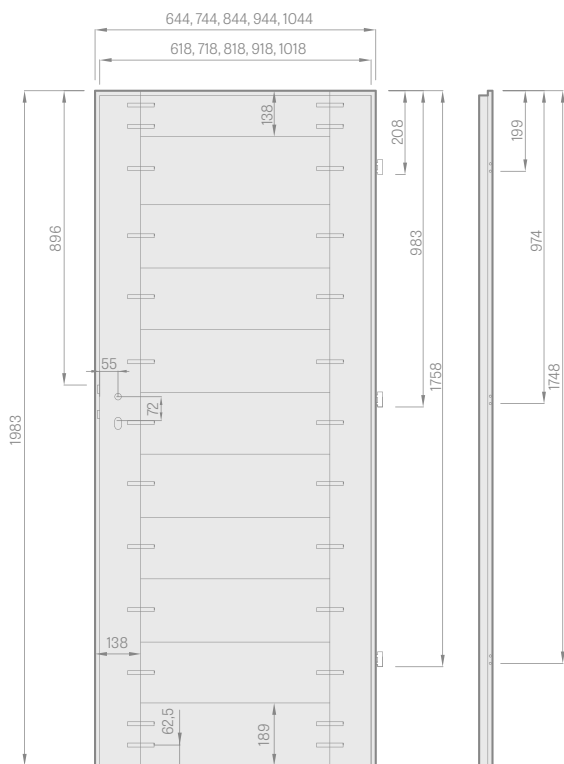

RÁMOVÉ KRÍDLO STILE

POLDRÁŽKOVÉ krídlo