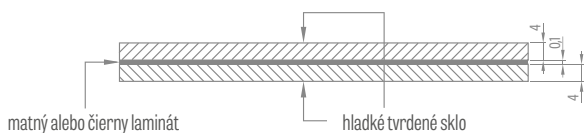

BIELA TITÁNOVÁ UV

DOSTUPNÉ RIEŠENIA ¹⁾³⁾ (str. 135 – 143)

DOSTUPNÉ ŠÍRKY KRÍDIEL

60 70 80 90 100

FRÉZOVANIE

Štandardné sklo VSG/ESG lepené a tvrdené, mliečne alebo čierne

KONŠTRUKCIA

- poldrážkové, reverzné alebo bezpoldrážkové krídlo
- vnútorný drevený hranol (boky a vrch, spodok MDF) obložené dvoma HDF doskami
- stabilizačná voštinová výplň alebo plná doska za príplatok
- prípadne za príplatok horné rozširujúce panely zárubne – str. 134