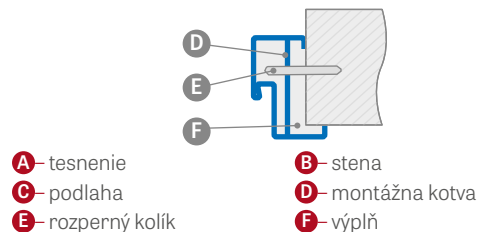

OSADENIE ROHOVEJ ZÁRUBNE

PRÍPLATKY

elektromagnetický zámok	€ 129,00* / € 154,80**
výstuž pod samozatvárač	€ 13,00* / € 15,60**
zhotovené z pozinkovaného plechu	+10%
nastaviteľná zárubňa „100“ alebo „110“	€ 43,00* / € 51,60**
pevná zárubňa „100“ alebo „110“	€ 25,00* / € 30,00**
zárubňa pre dvojkrídlové dvere	individuálna cenová ponuka

netypický odtieň RAL (netýka sa intenzívnych, perleťových a metalizovaných odtieňov)

10% príplatok