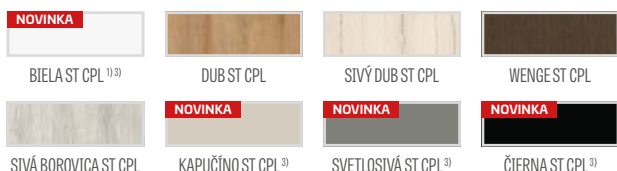

KONŠTRUKCIA

- poldrážkové alebo bezpoldrážkové krídlo vyrobené rámovou technológiou STILE
- vertikálne hranoly z MDF dosky, laminát GREKO a CPL s povlakom AntiFinger **NOVINKA**, a horizontálne hranoly z lepeného dreva obloženého tenkými HDF doskami, laminát PREMIUM alebo CPL bez povlaku AntiFinger
- výplne z laminovanej HDF dosky s hrúbkou 4 mm GREKO, CPL alebo PREMIUM
- prípadne za príplatok horné rozširujúce panely zárubne – str. 134

KOVANIA

- tri strieborné 2-čapové pánty nastaviteľné v horizontálnej rovine v poldrážkovom krídle
- tri skryté pánty v bezpoldrážkovom krídle striebornej farby (voliteľne za príplatok čiernej farby); pánty sa dodávajú a sú zahrnuté v cene zárubne
- jazýčkový zámok v poldrážkovom krídle a magnetický zámok v bezpoldrážkovom krídle: na kľúč, zámkovú vložku, úsporný alebo s blokadou, striebornej farby; voliteľne za príplatok čierny magnetický zámok

ZASKLENIE

- štandardne mliečne alebo čire tvrdené sklo 4 mm, a za príplatok lepené sklo VSG 221, mliečne alebo čierne **NOVINKA** bezpečné sklo, obojstranne hladké
- možnosť zmeny strany zasklenia na RUB (štandardné zasklenie LÍCE)