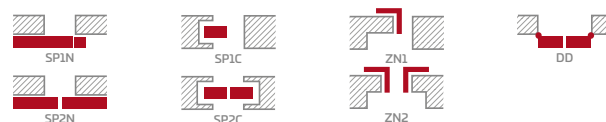

DOSTUPNÉ RIEŠENIA (str. 135 – 143)

DOSTUPNÉ ŠÍRKY KRÍDIEL

60 70 80 90 100

montážne video MISKANT 2:
<https://youtu.be/habWXYCI98c>

PRÍPLATKY

bezplatné továrenské priechodné vŕtanie pre kľučky (tzv. delené), objednané v komplete s krídlom **NOVINKA**

zadarmo

ventilačný výrez	€ 8,90* / € 10,68**
plastové krúžky imitujúce drevo (4 ks)	€ 6,70* / € 8,04**
okružle a štvorcové kovové krúžky (4 ks); farba: brúsený nikel, patina, biela a čierna	€ 35,00* / € 42,00**
ventilačná mriežka (iba s krídlami so šírkou: 80, 90, 100)	€ 8,90* / € 10,68**
poldrážkové a bezpoldrážkové krídlo „100“	€ 17,00* / € 20,40**
kovové krytky na pánty v poldrážkovom krídle (farba: brúsený nikel, patina, lesklý chróm, lesklá mosadz, biela a čierna); cena za komplet na 1 pánt	€ 4,10* / € 4,92**
padacie tesnenie ²⁾	€ 39,00* / € 46,80**
zmena na čierny magnetický zámok pre bezpoldrážkové krídla	€ 8,90* / € 10,68**
magnetický obmedzovač (doraz) ²⁾ NOVINKA	€ 39,00* / € 46,80** (dostupný v šiestich farbách, str. 132)

ŠTANDARDNÉ ZASKLENIE „LÍCE“

ZASKLENIE NA OBJEDNÁVKU „RUB“

* CENA BEZ DPH, ** CENA S DPH, */** Cena krídla, nezahŕňa kľučku a zárubňu