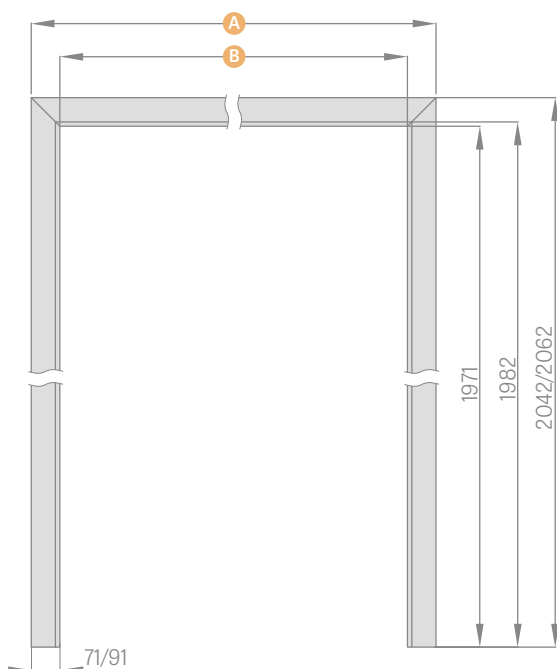

NASTAVITELNÁ ZÁRUBŇA

	,60"	,70"	,80"	,90"	,100"	,110"
A	746/786	846/886	946/986	1046/1086	1146/1186	1246/1286
B	604	704	804	904	1004	1104

6 cm obložka / 8cm obložka

NASTAVITELNÁ PUZDROVÁ ZÁRUBŇA

	,60"	,70"	,80"	,90"	,100"	,110"	,120"
A	746/786	846/886	946/986	1046/1086	1146/1186	1246/1286	1346/1386
B	604	704	804	904	1004	1104	1204
	,130"	,140"	,150"	,160"	,170"	,180"	,190"
A	1446/1486	1546/1586	1646/1686	1746/1786	1846/1886	1946/1986	2046/2086
B	1304	1404	1504	1604	1704	1804	1904