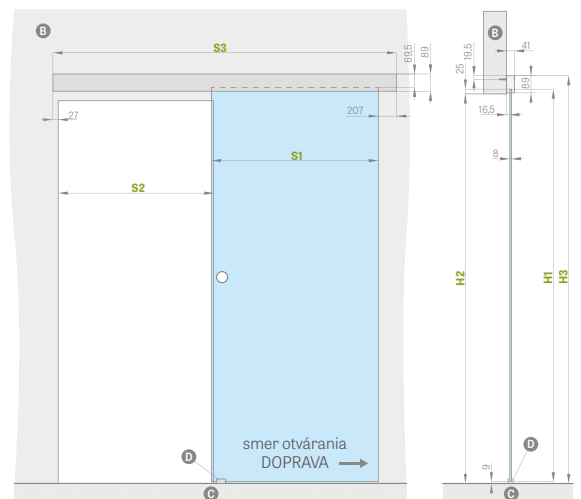

NÁSTENNÝ POSUVNÝ SYSTÉM SKLENENÝCH DVERÍ

	„60°	„70°	„80°	„90°
S1 Šírka krídla	662	762	862	962
S2 Šírka otvoru v stene	602	702	802	902
S3 Dĺžka koľajnice	1500	1500	1800	2000
H1 Výška krídla	1989			
H2 Výška otvoru v stene	max. 1973			
H3 Celková výška systému	2067			

MUŠLA

nehrdzavejúca oceľ, matná čierna

B – stena   **C** – podlaha   **D** – vodidlo