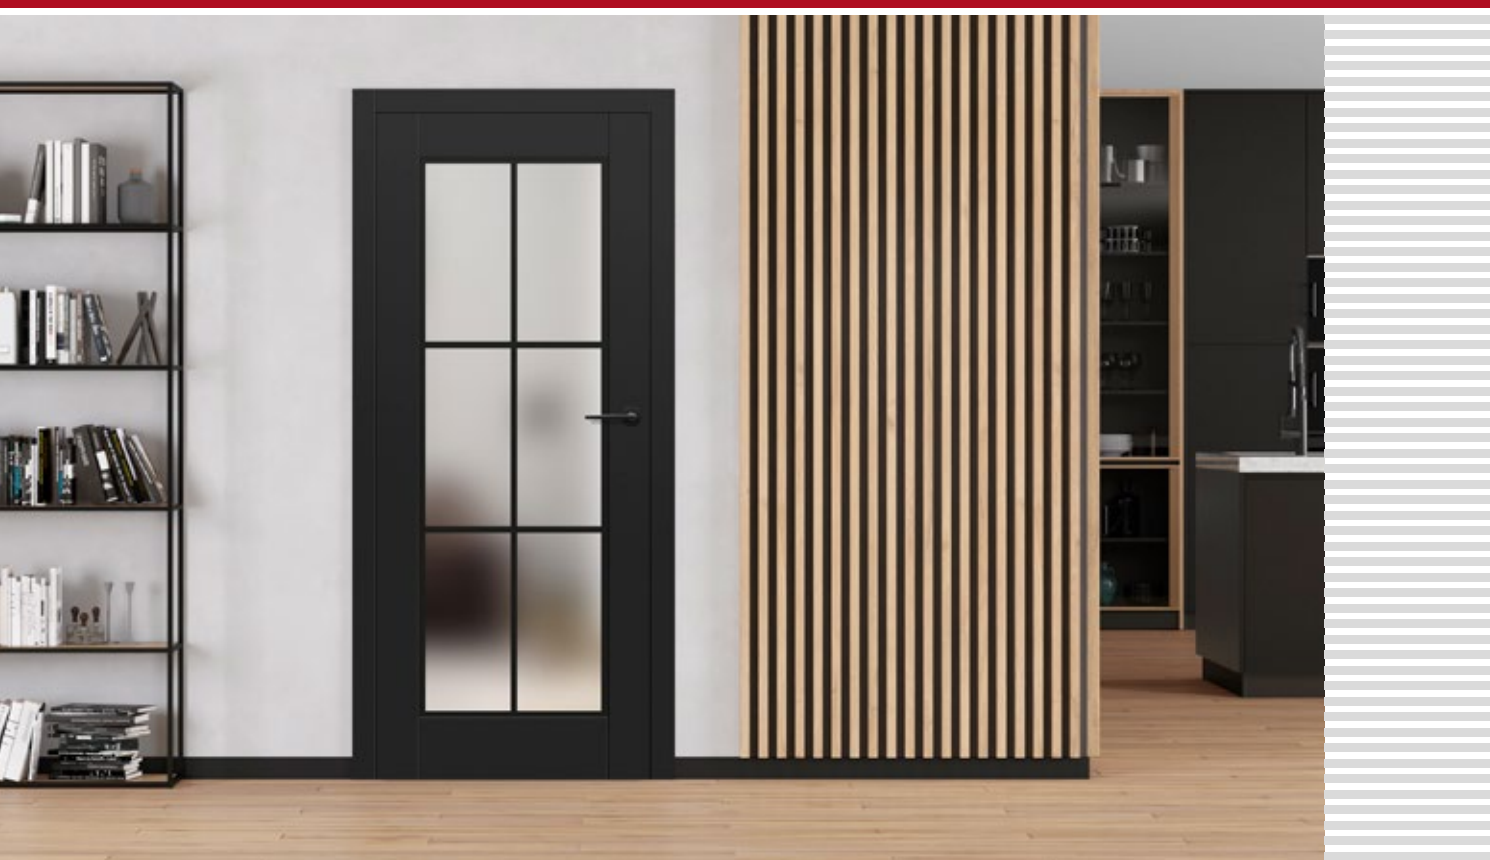

MISKANT

INTERIÉROVÉ RÁMOVÉ DVEROVÉ KRÍDLA STILE POLDRÁŽKOVÉ A BEZPOLDRÁŽKOVÉ

MISKANT 2, dekor ČIERNA ST CPL, kľučka BELLA slim matná čierna