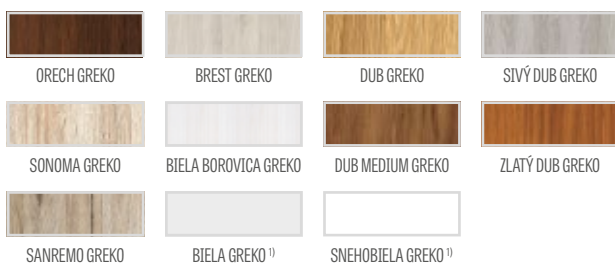

PREMIUM

€ 223,00* / € 267,60**