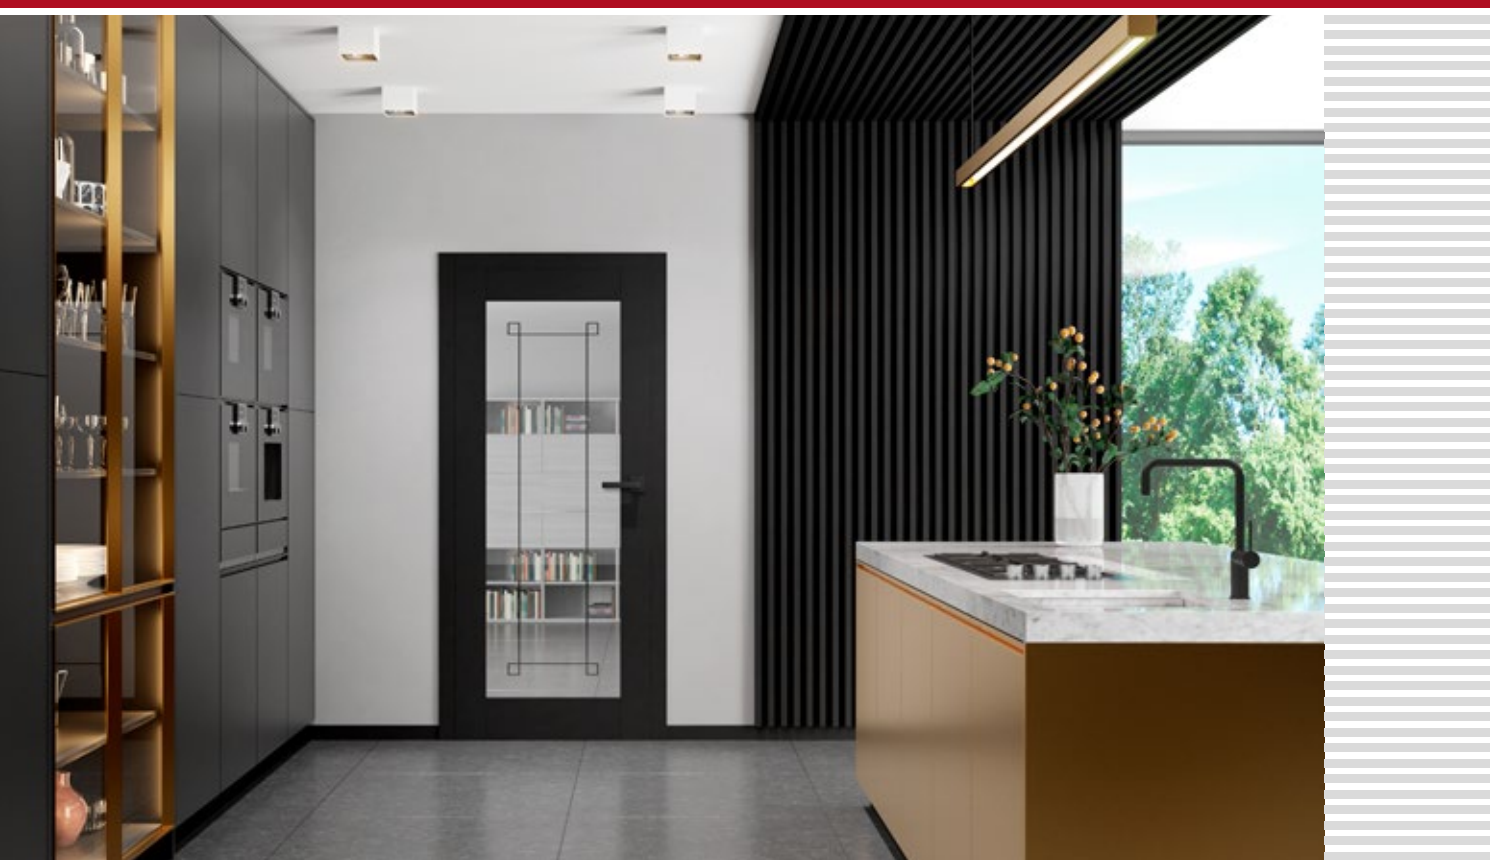

ORCHIDEA

INTERIÉROVÉ RÁMOVÉ DVEROVÉ KRÍDLA STILE POLDRÁŽKOVÉ A BEZPOLDRÁŽKOVÉ

ORCHIDEA 4 laminované laminátom ČIERNA ST CPL s matnou čiernou kľučkou CUBE