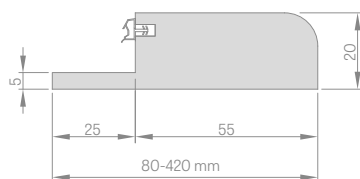

NASTAVITELNÝ DREVENÝ PRAH