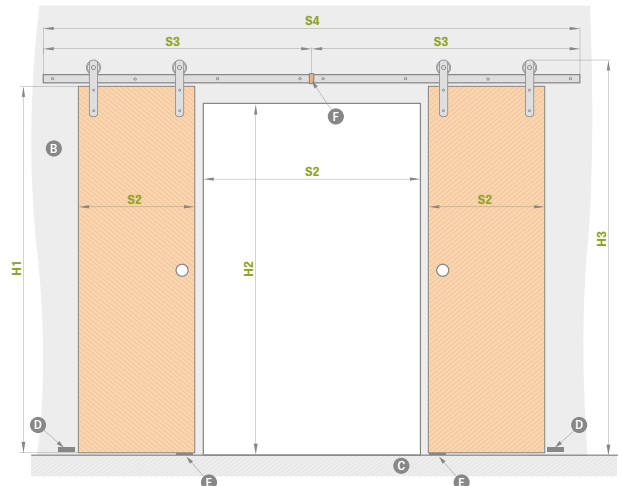

€ 6,70* / € 8,04**

	,60"	,70"	,80"	,90"	,100"
S1 šírka krídla	644	744	844	944	1044
S2 šírka otvoru v stene ¹⁾	574	674	774	874	974
H1 výška krídla	1983	1983	1983	1983	1983
H2 výška otvoru v stene	1915	1915	1915	1915	1915
H3 celková výška systému	2123	2123	2123	2123	2123