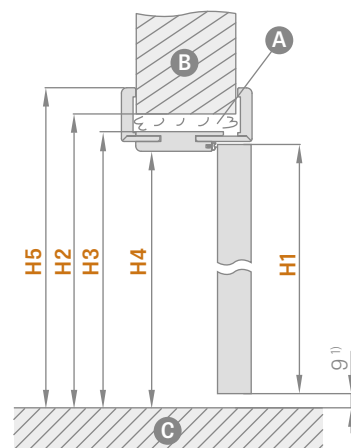

DVOJKRÍDLOVÉ DVERE

BEZPOLDRÁŽKOVÉ

DVOJKRÍDLOVÉ BEZPOLDRÁŽKOVÉ DVERE
S NASTAVITELNOU ZÁRUBŇOU