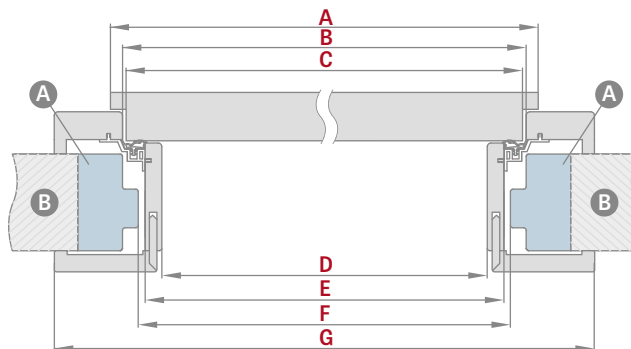

SCHÉMA OBLOŽKOVEJ ZÁRUBNE

Šírka dverí	A	B	C	D	E	F	G
„60“	644	624	618	564	592	598	733
„70“	744	724	718	664	692	698	833
„80“	844	824	818	764	792	798	933
„90“	944	924	918	864	892	898	1033
„100“	1044	1024	1018	964	992	998	1133

F – minimálne svetlé rozmery ocelevej zárubne, na ktoré sa montuje obložková zárubňa. Tento rozmery môže byť od odporúčaného väčší o max. 20 mm. Pri väčšom svetlom rozmere je potrebné overiť, či obložky náležite zakrývajú stenu.