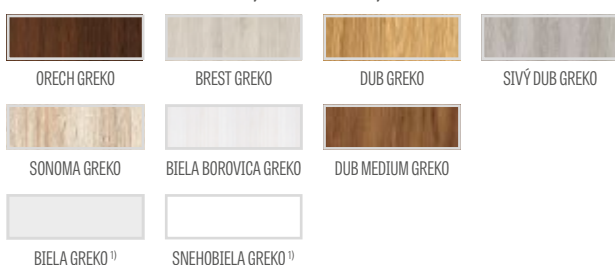

GREKO

€ 188,00* / € 225,60**

PREMIUM

€ 211,00* / € 253,20**