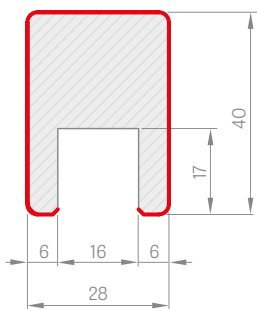

DEKORAČNÁ LIŠTA

MONTÁŽNA LIŠTA

KONCOVÁ LIŠTA

DEKORAČNÁ LAMELA