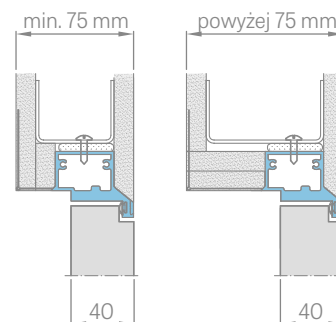

VSTAVANIE V SADROKARTÓNE