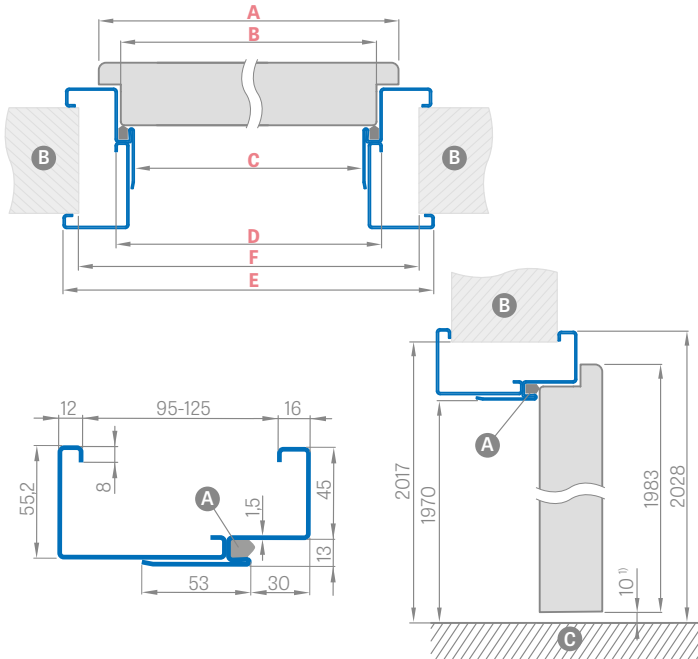

OCEĽOVÁ ZÁRUBŇA

PRE RÁMOVÉ, PANELOVÉ A SKLENENÉ KRÍDLA GRAF

NASTAVITELNÁ OCEĽOVÁ ZÁRUBŇA (OBLOŽKOVÁ), plech s hrúbkou 1,5 mm

zváraná a lakovaná, odtiene: RAL 9003, 9010, 9016, 8003, 8017, 7016, 7022, 7047, 1001