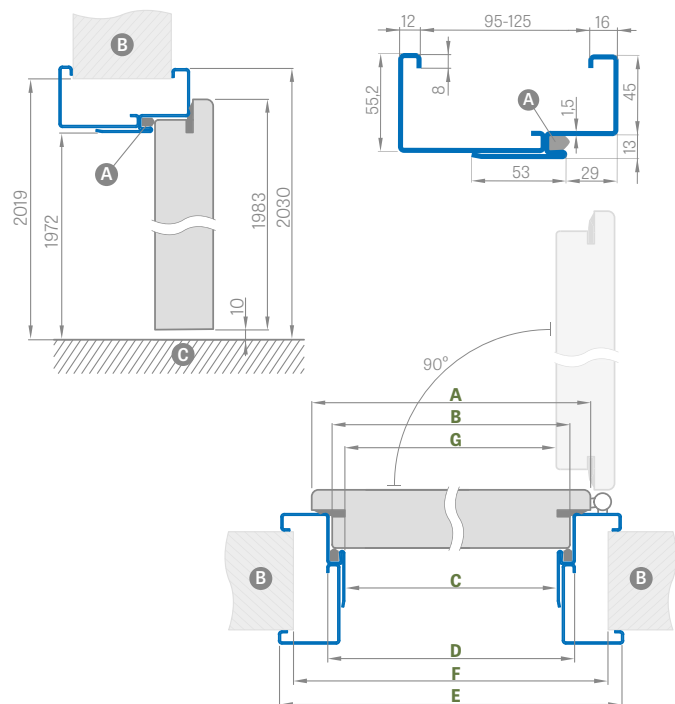

OCEĽOVÉ ZÁRUBNE

HERSE SET, HERSE MAX SET

NASTAVITELNÁ OCEĽOVÁ ZÁRUBŇA (OBLOŽKOVÁ) HERSE SET

zváraná a lakovaná, odtiene RAL 9003, 9010, 9016, 8003, 8017, 7016, 7022, 7047, 1001

Šírka dverí	A	B	C	D	E	F	G
„80N“	804	777	761	787	877	855	756
„80“	844	817	801	827	917	895	796
„90ES“	948	921	905	931	1021	999	900
„100“	1044	1017	1001	1027	1117	1095	996

„90ES“ – investičná šírka ocelevej zárubne

Rozsah nastavenia min. – max. (mm)	CENA	
	„80N“, „80“, „90ES“	„100“¹⁾
	RAL 9003, 9010, 9016, 8003, 8017, 7016, 7022, 7047, 1001	
95-125	€ 268,00* / € 321,60**	€ 310,00* / € 372,00**
125-155	€ 288,00* / € 345,60**	€ 329,00* / € 394,80**
155-185	€ 317,00* / € 380,40**	€ 358,00* / € 429,60**
185-215	€ 347,00* / € 416,40**	€ 387,00* / € 464,40**
215-245	€ 376,00* / € 451,20**	€ 415,00* / € 498,00**
245-275	€ 406,00* / € 487,20**	€ 444,00* / € 532,80**
275-305	€ 445,00* / € 534,00**	€ 482,00* / € 578,40**