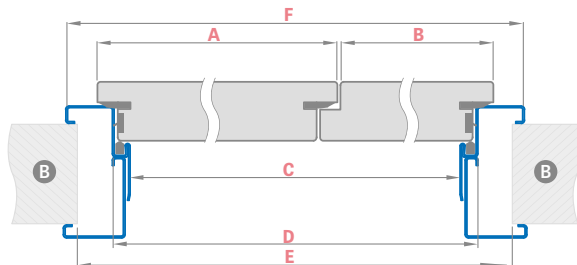

PROTIPOŽIARNA NASTAVITEĽNÁ OCEĽOVÁ ZÁRUBŇA (OBLOŽKOVÁ)

zváraná a maľovaná, odtiene RAL 9010, 9016, 8003, 8017, 7016, 7047, 1001