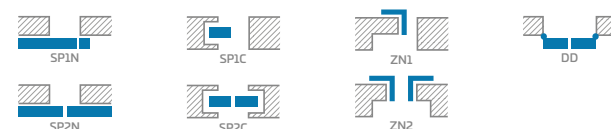

DOSTUPNÉ ŠÍRKY KRÍDIEL

60 70 80 90 100 110

ZASKLIEVAČÍ RÁMIK

DOSTUPNÉ RIEŠENIA (str. 135 – 143)

TYPY HRÁN

1) biely hladký laminát imitujúci maľovaný povrch

2) dostupné iba v ŠTANDARD

3) pri použití dorazu nie je možné použiť padacie tesnenie a naopak