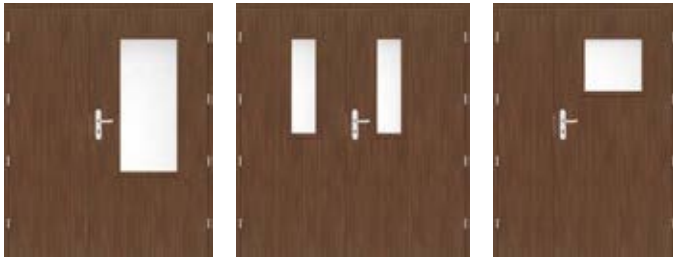

LEDA EI30, EI60

DVOJKRÍDLOVÉ

LEDA 3 „90E“
+ pasívne krídlo „60“

LEDA 6 „90E“
+ pasívne krídlo „80“

LEDA 4 „90E“
+ svetlík „40“

DOSTUPNÉ ŠÍRKY AKTÍVNYCH KRÍDEL ZÁVISA OD TYPU PROTIPOŽIARNÝCH DVERÍ

LEDA EL30 EL60 80 90E 100	LEDA typ zasklenia 3 EL30 90E 100	LEDA typ zasklenia 4 EL30 EL60 90E 100	LEDA typ zasklenia 5 EL30 80 90E 100
LEDA typ zasklenia 6 EL30 EL60 80 90E 100	LEDA typ zasklenia 7 EL30 80 90E 100	LEDA typ zasklenia 8 EL30 EL60 80 90E 100	