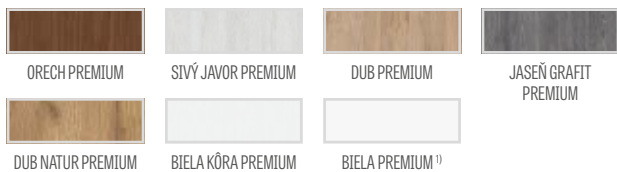

CPL

€ 211,00* / € 253,20**