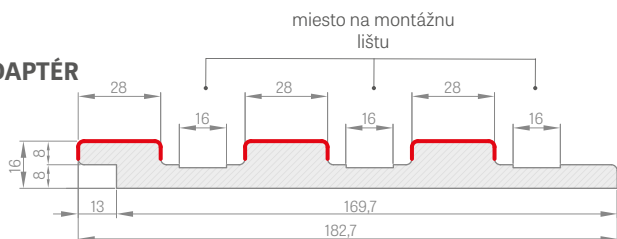

ADAPTÉR

— LAMINÁT

montážny filter
variant s adaptérom:
<https://youtu.be/p317u3cWmMg>

montážny filter
variant bez adaptéra:
<https://youtu.be/jFa5afWWFOM>

	ST CPL a PREMIUM (cena za ks)
adaptér, dĺž. 2750 mm	€ 28,00* / € 33,60**
dekoračná lišta (zahŕňa montážnu lištu) s dĺžkou 2750 mm	€ 17,00* / € 20,40**
koncová lišta, dĺž. 2750 mm	€ 6,70* / € 8,04**

Jednotlivé prvky systému dekoračných lamiel sú dostupné v obchodnej dĺžke 2750 mm, avšak každý výrobok má výrobnú dĺžku 2800 mm a s takou dĺžkou ich dodávame, pričom 25 mm tvorí dodatočný okraj, ktorý je určený na ľubovoľné skrátenie pred montážou, a je to tiež rezerva na prípadné poškodenia vzniknuté pri preprave.

Nástenné lamely môžu byť namontované aj bez adaptérov, priamo na stenu s použitím rovnakej montážnej lišty, na ktorú sa montuje dekoračná lišta. Dekoračné lišty (vrátane montážnych lišt) sú dostupné iba v množstvách po tri kusy, napr. 3 ks, 6 ks, 9 ks ap.

adaptér – počet v balení 1 ks

koncová lišta – počet v balení 1 ks

dekoračná lišta + montážna lišta – počet v balení 3 ks + 3 ks