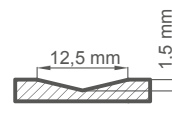

FRÉZOVANIE

DOSTUPNÉ ŠÍRKY KRÍDIEL

80N 80 90E 100