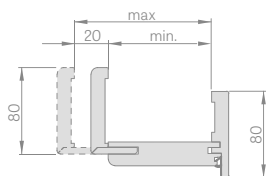

ROZSAH NASTAVENIA REVERZNEJ ZÁRUBNE

Rozsah nastavenia min. - max. (mm)	REVERZNÁ ZÁRUBŇA		
	GREKO	ST CPL a PREMIUM	LAKOVANIE
75-95			
95-115	€ 346,00* / € 415,20**	€ 361,00* / € 433,20**	€ 455,00* / € 546,00**
115-135			
135-155			
155-175	€ 357,00* / € 428,40**	€ 372,00* / € 446,40**	€ 474,00* / € 568,80**
175-195			
195-215			
215-235	€ 364,00* / € 436,80**	€ 379,00* / € 454,80**	€ 492,00* / € 590,40**
235-255			
255-275	€ 371,00* / € 445,20**	€ 386,00* / € 463,20**	€ 510,00* / € 612,00**
275-295			
295-315	€ 395,00* / € 474,00**	€ 411,00* / € 493,20**	€ 538,00* / € 645,60**
315-335			
335-355	€ 420,00* / € 504,00**	€ 435,00* / € 522,00**	€ 556,00* / € 667,20**

¹⁾ prípustná odchýlka vyplývajúca z rozmerovej tolerancie zárubne +/-3 mm (odporúčame, aby ste si to overili ešte pred montážou)

Šírka dverí	A	B	C	D	E	F	G
„60“	624	644	652	696	736	834	791
„70“	724	744	752	796	836	934	891
„80“	824	844	852	896	936	1034	991
„90“	924	944	952	996	1036	1134	1091
„100“	1024	1044	1052	1096	1136	1234	1191
„110“	1124	1144	1152	1196	1236	1334	1291

A pena **B** stena **C** podlaha **D** gumené tesnenie

- Zárubňa pre reverzné krídla je štandardne dostupná s L-profilom 8 cm spájanom pod uhlom 45 stupňov, alebo za príplatok **€ 63,00* / € 75,60**** spájanom pod uhlom 90 stupňov (nedostupné v rozsahu 75 – 95 mm) **NOVINKA**
- V zárubni sú dva tzv. skryté pánty, ktoré pri zatvorenom krídle nie je vidno
- Dostupné dekory zo skupín: GREKO, PREMIUM, CPL a lak BIELA TITÁNOVÁ UV
- Zámena na čierne pánty a protiplech – **€ 23,00* / € 27,60**** / komplet k zárubni

- 120 mm rozšírenie pre laminovanú reverznú **€ 43,00* / € 51,60**** a lakovanú **€ 77,00* / € 92,40**** zárubňu (cena zahŕňa komplet pre zárubňu s danou šírkou)
- Pohyblivé L-profil s predĺženým perom o 2 cm a štandardný L-profil pre nastaviteľné zárubne sú dostupné so všetkými laminátmi – **€ 43,00* / € 51,60**** a lakmi **€ 65,00* / € 78,00**** (cena za komplet k zárubni s danou šírkou)
- Zárubňa presahujúca rozsah 255 mm sa skladá z dvoch dielov
- Horné panely nalepované na stenu za príplatok str. 134