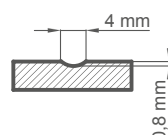

FRÉZOVANIE

PRÍPLATKY

reverzné krídlo	€ 86,00* / € 103,20**
vyplnenie plnou doskou	€ 40,00* / € 48,00**
ventilačný výrez	€ 8,90* / € 10,68**
poldrážkové a bezpoldrážkové krídlo „100“	€ 33,00* / € 39,60**
dodatkový dolný hranol (možnosť skrátenia pri montáži v rozsahu do 8 cm)	€ 8,90* / € 10,68**
kovové krytky na pánty v poldrážkovom krídle (farba: brúsený nikel, patina, lesklý chróm, lesklá mosadz, biela a čierna); cena za komplet na 1 pánt	€ 4,10* / € 4,92**
padacie tesnenie ¹⁾	€ 39,00* / € 46,80**
zmena na čierny magnetický zámok pre bezpoldrážkové a reverzné krídla	€ 8,90* / € 10,68**
magnetický obmedzovač (doraz) ¹⁾ NOVINKA	€ 39,00* / € 46,80**
(dostupný v šiestich farbách, str. 132)	

* CENA BEZ DPH, ** CENA S DPH, ***/** Cena krídla, nezahŕňa kľučku a zárubňu

¹⁾ pri použití dorazu nie je možné použiť padacie tesnenie a naopak