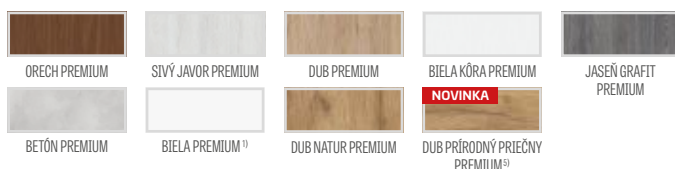

PREMIUM

* CENA BEZ DPH, ** CENA S DPH, ***/** Cena krídla, nezahŕňa kľučku a zárubňu

PRÍPLATKY

reverzné krídlo (nedostupné v CPL 0,2 a 0,7)	€ 86,00* / € 103,20**
vyplnenie plnou doskou (cena zahŕňa štandardne používaný tretí pánt v poldrážkovom krídle)	€ 40,00* / € 48,00**
výstuž pod samozatvárač	€ 8,90* / € 10,68**
ramenný samozatvárač (strieborná, čierna, biela, hnedá)	€ 86,00* / € 103,20**
dodatkový dolný hranol (možnosť samostatného skrátienia až na max. 8 cm)	€ 8,90* / € 10,68**
ventilačný výrez alebo ventilačná mriežka	€ 8,90* / € 10,68**
plastové krúžky	€ 6,70* / € 8,04**
okružle alebo štvorcové kovové krúžky (4 ks) s povrchovou úpravou: brúsený nikel, patina, biela a čierna	€ 35,00* / € 42,00**
poldrážkové a bezpoldrážkové krídlo „100“ (cena zahŕňa štandardne používaný tretí pánt v krídle)	€ 17,00* / € 20,40**
mliečne obojstranne hladké lepené sklo VSG 221 cena za 1 ks skla	€ 8,90* / € 10,68**
padacie tesnenie ³⁾	€ 39,00* / € 46,80**
kovové krytky na pánty v poldrážkovom krídle (brúsený nikel, patina, lesklý chróm, lesklá mosadz, biela a čierna) cena za komplet na 1 pánt	€ 4,10* / € 4,92**
hrana krídla: čierna	€ 22,00* / € 26,40**
zmena na čierny magnetický zámok pre bezpoldrážkové a reverzné krídla	€ 8,90* / € 10,68**
magnetický obmedzovač (doraz) ³⁾ NOVINKA (dostupný v šiestich farbách, str. 132)	€ 39,00* / € 46,80**

DOSTUPNÉ ŠÍRKY KRÍDIEL

60 70 80 90 100