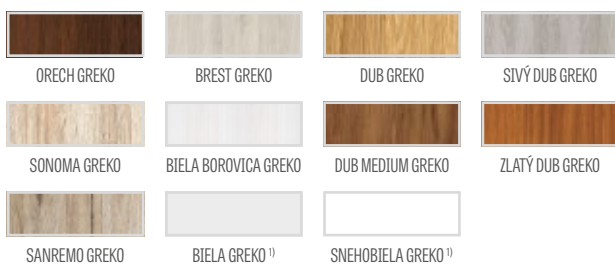

FORSYCJA 4

FORSYCJA 5

FORSYCJA 6

FORSYCJA 7

FORSYCJA 8

FORSYCJA 4, laminát BIELA GREKO, kľučka CUBE matná čierna

GREKO

€ 160,00* / € 192,00**