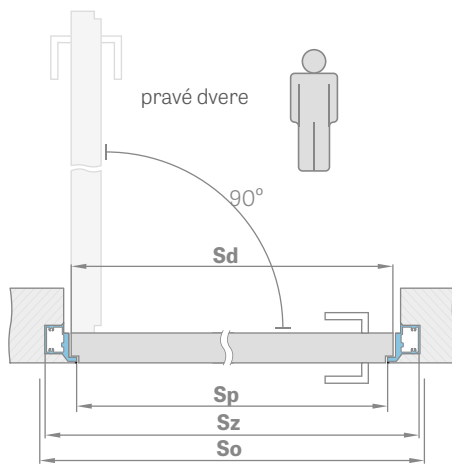

SYSTÉM SKRYTÝCH DVERÍ COVERT

POLDRÁŽKOVÉ KRÍDLO OTVÁRANÉ DNU

POLDRÁŽKOVÉ KRÍDLO

€ 125,00* / € 150,00**

HLINÍKOVÁ KRYTÁ ZÁRUBŇA

€ 270,00* / € 324,00**

ŠTANDARDNÉ ROZMERY POLDRÁŽKOVÝCH DVERÍ OTVÁRANÝCH DNU

Šírka krídla	Šírka stavebného otvoru	Vonkajšia šírka zárubne	Svetlá šírka prechodu
Sd [mm]	So [mm]	Sz [mm]	Sp [mm]
620	700	690	605
720	800	790	705
820	900	890	805
920	1000	990	905
1020	1100	1090	1005

Výška krídla	Výška stavebného otvoru	Vonkajšia výška zárubne	Svetlá výška prechodu
Hd [mm]	Ho [mm]	Hz [mm]	Hp [mm]
1983	2032	2025	1983

VSTAVANIE V SADROKARTÓNE

PRIEREZ HLINÍKOVEJ ZÁRUBNE

VSTAVANIE V MÚRE

* CENA BEZ DPH, ** CENA S DPH