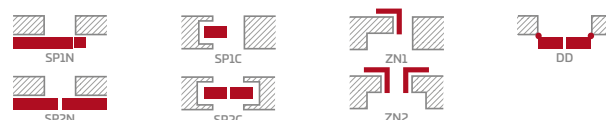

DOSTUPNÉ RIEŠENIA (str. 135 – 143)

DOSTUPNÉ ŠÍRKY KRÍDIEL

60 70 80 90 100

PRÍPLATKY

bezplatné továrenské priechodné vŕtanie pre kľučky (tzv. delené), objednané v komplete s krídlom **NOVINKA**

zadarmo

ventilačný výrez	€ 8,90* / € 10,68**
plastové krúžky imitujúce drevo (4 ks)	€ 6,70* / € 8,04**
okrúhle a štvorcové kovové krúžky (4 ks); farba: brúsený nikel, patina, biela a čierna	€ 35,00* / € 42,00**
ventilačná mriežka (iba s krídlami so šírkou: 80, 90, 100)	€ 8,90* / € 10,68**
poldrážkové a bezpoldrážkové krídlo „100“	€ 17,00* / € 20,40**
obojstranne hladké bezpečnostné lepené sklo VSG 221 mliečne alebo čierne NOVINKA	
HIACYNT 1.....	€ 69,00* / € 82,80**
HIACYNT 2.....	€ 48,00* / € 57,60**
HIACYNT 3.....	€ 60,00* / € 72,00**
HIACYNT 4.....	€ 25,00* / € 30,00**
HIACYNT 5.....	€ 48,00* / € 57,60**
HIACYNT 6.....	€ 80,00* / € 96,00**
HIACYNT 7.....	€ 25,00* / € 30,00**

kovové krytky na pánty v poldrážkovom krídle (farba: brúsený nikel, patina, lesklý chróm, lesklá mosadz, biela a čierna); cena za komplet na 1 pánt

€ 4,10* / € 4,92**

padacie tesnenie ²⁾

€ 39,00* / € 46,80**

zmena na čierny magnetický zámok pre bezpoldrážkové krídla

€ 8,90* / € 10,68**

magnetický obmedzovač (doraz) ²⁾ **NOVINKA** (dostupný v šiestich farbách, str. 132)

€ 39,00* / € 46,80**

* CENA BEZ DPH, ** CENA S DPH, */** Cena krídla, nezahrňa kľučku a zárubňu