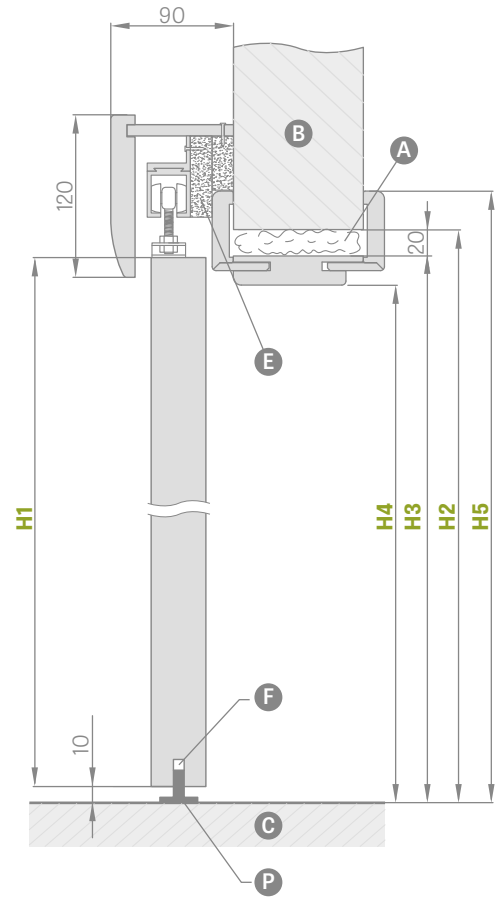

- **A** - pena
- **C** - podlaha
- **E** - dištančné lišty
- **G** - hladká strana skla
- **M** - matná strana skla
- **B** - stena
- **D** - dorazový hranol
- **F** - frézovanie pre vodidlo
- **P** - podlahové vodidlo

NÁSTENNÝ POSUVNÝ SYSTÉM S OBLOŽENOU ZÁRUBŇOU

	JEDNOKRÍDLOVÉ DVERE					DVOJKRÍDLOVÉ DVERE					
	,60"	,70"	,80"	,90"	,100"	,60" x 2	,70" x 2	,80" x 2	,90" x 2	,100" x 2	
S1	Šírka krídla	644	744	844	944	1044	1288	1488	1688	1888	2088
S2	Šírka otvoru v stene	688	788	888	988	1088	1288	1488	1688	1888	2088
S3	Vonkajšia šírka zárubne	648	748	848	948	1048	1248	1448	1648	1848	2048
S4	Svetlá šírka zárubne	604	704	804	904	1004	1204	1404	1604	1804	2004
S5	Šírka obkladu zárubne 6 cm obložka / 8 cm obložka	746 / 786	846 / 886	946 / 986	1046 / 1086	1146 / 1186	1346 / 1386	1546 / 1586	1746 / 1786	1946 / 1986	2146 / žiadne
H1	Výška krídla	1983	1983	1983	1983	1983	1983	1983	1983	1983	1983
H2	Výška otvoru v stene	2013	2013	2013	2013	2013	2013	2013	2013	2013	2013
H2	Výška otvoru v stene pre SPN bez zástavby	1973	1973	1973	1973	1973	1973	1973	1973	1973	1973
H3	Vonkajšia výška zárubne	1993	1993	1993	1993	1993	1993	1993	1993	1993	1993
H4	Svetlá výška zárubne	1971	1971	1971	1971	1971	1971	1971	1971	1971	1971
H5	Výška obkladu zárubne 6 cm obložka / 8 cm obložka	2042 / 2062	2042 / 2062	2042 / 2062	2042 / 2062	2042 / 2062	2042 / 2062	2042 / 2062	2042 / 2062	2042 / 2062	2042 / žiadne