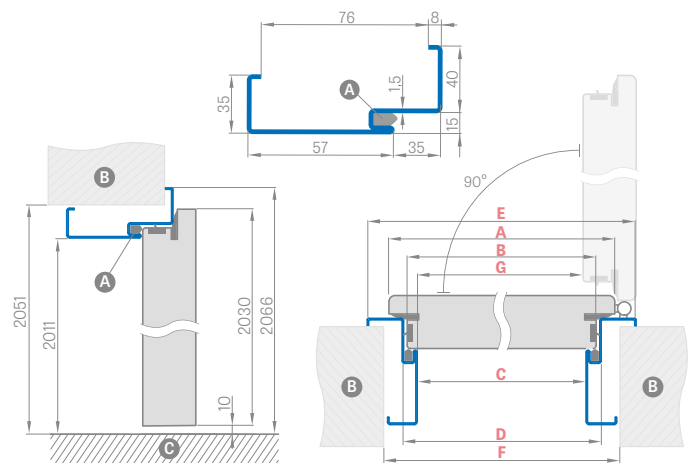

VEĽKÁ PROTIPOŽIARNA UHĽOVÁ OCEĽOVÁ ZÁRUBŇA

zváraná a lakovaná, odtiene RAL 9003, 9010, 9016, 8003, 8017, 7016, 7022, 7047, 1001

Šírka dverí	A	B	C	D	E	F	G
„80“	860	834	813	843	923	890	802
„90ES“	960	934	913	943	1023	990	902
„100“	1060	1034	1013	1043	1123	1090	1002
„110“	1160	1134	1113	1143	1223	1190	1102