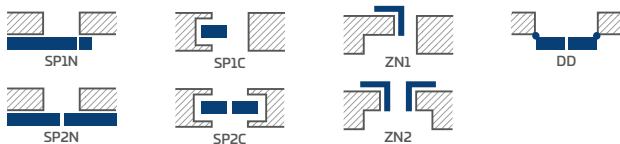

DOSTUPNÉ RIEŠENIA (str. 135 – 143)

DOSTUPNÉ ŠÍRKY KRÍDIEL

60 70 80 90 100

* CENA BEZ DPH, ** CENA S DPH, ***/** Cena krídla, nezahŕňa kľučku a zárubňu

¹⁾ pri použití dorazu nie je možné použiť padacie tesnenie a naopak