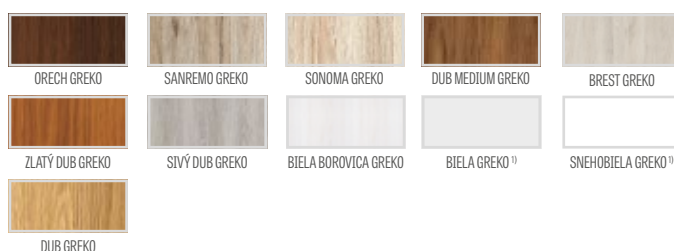

DOSTUPNÉ ŠÍRKY KRÍDIEL

80N 80 90E 100

- **BALÍK GOLD**
  krídlo s pevnou drevenou zárubňou, prahom z nehrdzavejúcej ocele a kovaniami
- **BALÍK SILVER**
  krídlo s pevnou drevenou zárubňou, prahom z nehrdzavejúcej ocele, bez kovani

* CENA BEZ DPH, ** CENA S DPH

PRÍPLATOK

dvere „100“	€ 26,00* / € 31,20**
hrana krídla: čierna	€ 22,00* / € 26,40**
kľučka s rozstupom 92 mm s hornou rozetou do dverí RC 2, farba strieborná F9 alebo čierna (trieda 2 podľa PN-EN 1906:2012)	€ 65,00* / € 78,00**
kľučka s rozstupom 92 mm, so zabezpečovacím vložky a s hornou rozetou do dverí RC3, farba strieborná F9 alebo čierna (trieda 3 podľa PN-EN 1906:2012)	€ 107,00* / € 128,40**
súprava dvoch strieborných vložiek (jedna s guľou) so systémom jedného kľúča do dverí RC2 a RC3 (triedy 4 a 1 podľa PN-EN 1303:2015)	strieborné: € 43,00* / € 51,60** čierné: € 63,00* / € 75,60**
priezor (nikel alebo čierna)	€ 5,70* / € 6,84**
kovové krytky na pánty: brúsený nikel, patina, lesklý chróm, lesklá mosadz, biela a čierna; cena za komplet na jeden pánt	€ 4,10* / € 4,92**
skrátene krídla s drevenou zárubňou v rozsahu do 8 cm a s oceleovou zárubňou do 6 cm, v krokoch po 1 cm	€ 43,00* / € 51,60**
intarzia LUX; verzie na výber str. 80 – 81	€ 78,00* / € 93,60** € 117,00* / € 140,40** (intarzia LUX 315)
ramenný samozatvárač (strieborná, čierna, biela, hnedá)	€ 86,00* / € 103,20**
magnetický obmedzovač (dorz) NOVINKA (dostupný v šiestich farbách, str. 132)	€ 39,00* / € 46,80**

GREKO

FINISH

PREMIUM