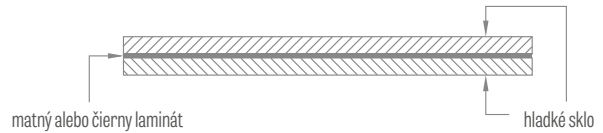

MLIEČNE A ČIERNE LEPENÉ SKLO VSG 221, 331, 441

do rámových dverí STILE a do panelových dverí