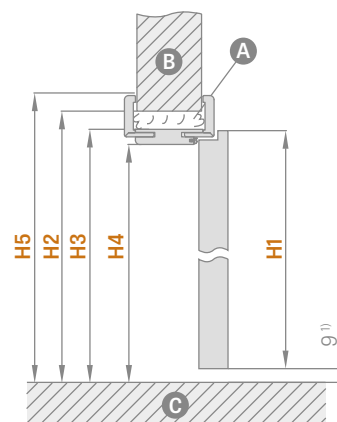

DVOJKRÍDLOVÉ DVERE
- SYMETRICKÉ

DVOJKRÍDLOVÉ DVERE
- ASYMETRICKÉ

DVOJKRÍDLOVÉ DVERE
- S HLADKÝM PLNÝM SVETLÍKOM

DVOJKRÍDLOVÉ DVERE

POLDRÁŽKOVÉ

DVOJKRÍDLOVÉ POLDRÁŽKOVÉ DVERE S NASTAVITELNOU ZÁRUBŇOU

A – pena B – múr C – podlaha D – lôžko pántu