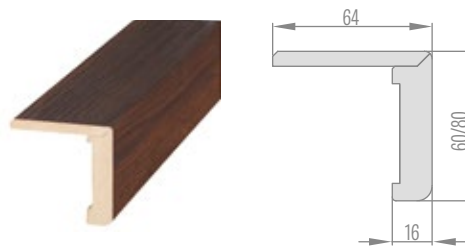

L-PROFIL S PREDĽŽENÝM PEROM PRE NASTAVITEĽNÉ ZÁRUBNE

6 cm obložka / 8 cm obložka