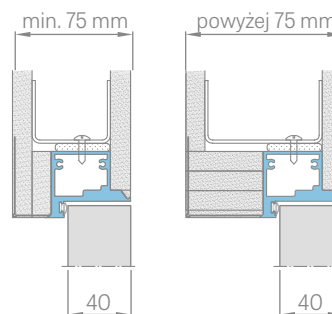

VSTAVANIE V SADROKARTÓNE