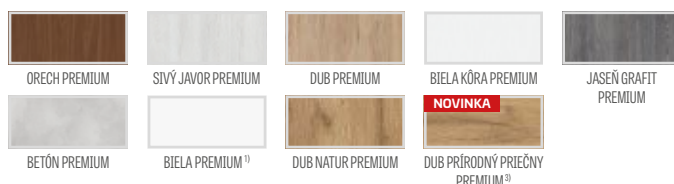

GREKO

FINISH

PREMIUM

CPL

¹⁾ biely hladký laminát imitujúci maľovaný povrch

²⁾ špeciálny povlak AntiFinger **NOVINKA** obmedzuje zašpinenia a stopy po odtlačkoch prstov

³⁾ dostupné od 1. apríla 2022

PEVNÁ ZÁRUBŇA