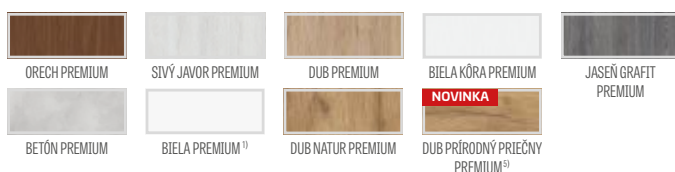

PREMIUM

PRÍPLATKY

reverzné krídlo	€ 86,00* / € 103,20**
vyplnenie plnou doskou (cena zahŕňa štandardne používaný tretí pánt v poldrážkovom krídle)	€ 40,00* / € 48,00**
výstuž pod samozatvárač	€ 8,90* / € 10,68**
ramenný samozatvárač (strieborná, čierna, biela, hnedá)	€ 86,00* / € 103,20**
dodatkový dolný hranol (možnosť skrátenia svojpomocne max. na 8 cm)	€ 8,90* / € 10,68**
ventilačný výrez alebo ventilačná mriežka	€ 8,90* / € 10,68**
plastové krúžky	€ 6,70* / € 8,04**
okružle alebo štvorcové kovové krúžky (4 ks) s povrchovou úpravou: brúsený nikel, patina, biela a čierna	€ 35,00* / € 42,00**
poldrážkové a bezpoldrážkové krídlo „100“ (cena zahŕňa štandardne používaný tretí pánt v krídle)	€ 17,00* / € 20,40**
mliečne obojstranne hladké lepené sklo VSG 221	
LORIENT 1, 4, 7, 10	€ 26,00* / € 31,20**
LORIENT 2, 5, 8, 11	€ 13,00* / € 15,60**
padacie tesnenie 3)	€ 39,00* / € 46,80**
kovové krytky na pánty v poldrážkovom krídle (brúsený nikel, patina, lesklý chróm, lesklá mosadz, biela a čierna) cena za komplet na 1 pánt	€ 4,10* / € 4,92**
hrana krídla: čierna	€ 22,00* / € 26,40**
zmena na čierny magnetický zámok pre bezpoldrážkové a reverzné krídla	€ 8,90* / € 10,68**
magnetický obmedzovač (doraz) 3) NOVIINKA (dostupný v šiestich farbách, str. 132)	€ 39,00* / € 46,80**

DOSTUPNÉ ŠÍRKY KRÍDIEL

60 70 80 90 100