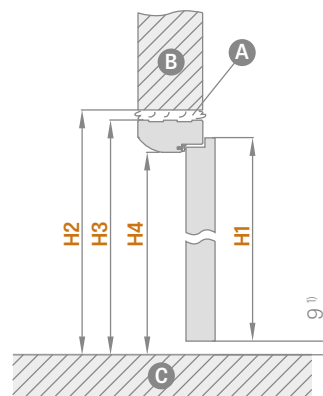

DVOJKRÍDLOVÉ POLDRÁŽKOVÉ DVERE S PEVNOU ZÁRUBŇOU

A – pena B – stena C – podlaha

Pevná zárubňa	DVOJKRÍDLOVÉ DVERE										
	,90"	,100"	,110"	,120"	,130"	,140"	,150"	,160"	,170"	,180"	,190"
A+B Šírka krídla	988	1088	1188	1288	1388	1488	1588	1688	1788	1888	1988
S1 Šírka otvoru v stene	1068	1168	1268	1368	1468	1568	1668	1768	1868	1968	2068
S2 Vonkajšia šírka zárubne	1038	1138	1238	1338	1438	1538	1638	1738	1838	1938	2038
S3 Svetlá šírka zárubne	950	1050	1150	1250	1350	1450	1550	1650	1750	1850	1950
H1 Výška krídla	1983	1983	1983	1983	1983	1983	1983	1983	1983	1983	1983
H2 Výška otvoru v stene	2030	2030	2030	2030	2030	2030	2030	2030	2030	2030	2030
H3 Vonkajšia výška zárubne	2015	2015	2015	2015	2015	2015	2015	2015	2015	2015	2015
H4 Svetlá výška zárubne	1971	1971	1971	1971	1971	1971	1971	1971	1971	1971	1971

¹⁾ prípustná odchýlka vyplývajúca z rozmerovej tolerancie zárubne +/- 3 mm (odporúčame, aby ste si to overili ešte pred montážou)