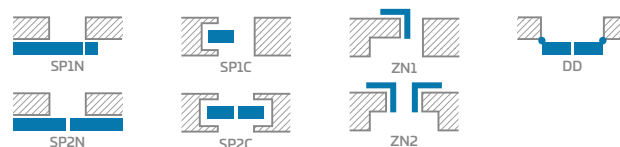

DOSTUPNÉ ŠÍRKY KRÍDIEL

60 70 80 90 100

ZASKLIEVAČÍ RÁMIK

DOSTUPNÉ RIEŠENIA (str. 135 – 143)

TYPY HRÁN

1) biely hladký laminát imitujúci maľovaný povrch

2) dostupné iba v ŠTANDARD

3) pri použití dorazu nie je možné použiť padacie tesnenie a naopak