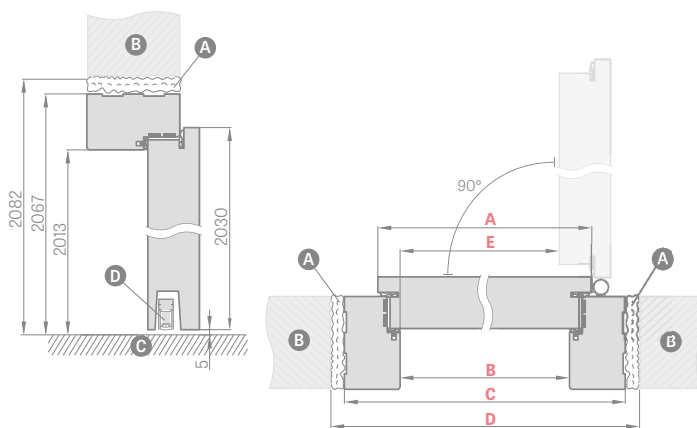

PEVNÁ DREVENÁ ZÁRUBŇA

Šírka dverí	A	B	C	D	E
„80“	860	817	925	955	805
„90E“	960	917	1025	1055	905
„100“	1060	1017	1125	1155	1005

„90E“ – investičná šírka

A ohňovzdorná montážna pena **B** múr **C** podlaha **D** padacie tesnenie