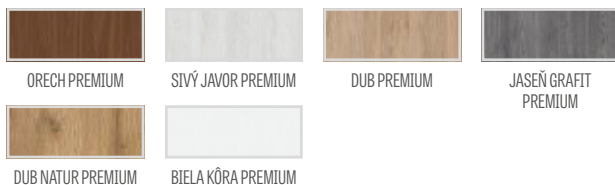

PREMIUM

€ 219,00* / € 262,80**

¹⁾ pri použití dorazu nie je možné použiť padacie tesnenie a naopak

* CENA BEZ DPH, ** CENA S DPH, */** Cena krídla, nezahrňa kľučku a zárubňu