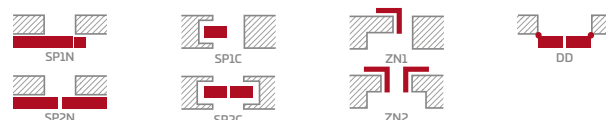

DOSTUPNÉ RIEŠENIA (str. 135 – 143)

DOSTUPNÉ ŠÍRKY KRÍDIEL

60 70 80 90 100

PRÍPLATKY

bezplatné továrenské priechodné vŕtanie pre kľučky (tzv. delené), objednané v komplete s krídlom **NOVINKA**

zadarmo

ventilačný výrez	€ 8,90* / € 10,68**
plastové krúžky imitujúce drevo (4 ks)	€ 6,70* / € 8,04**
okružle a štvorcové kovové krúžky (4 ks); farba: brúsený nikel, patina, biela a čierna	€ 35,00* / € 42,00**
ventilačná mriežka (iba s krídlami so šírkou: 80, 90, 100)	€ 8,90* / € 10,68**
poldrážkové a bezpoldrážkové krídlo „100“	€ 17,00* / € 20,40**
lepené sklo VSG 221, mliečne alebo čierne bezpečné sklo, obojstranne hladké; cena za 1 tabuľu	€ 11,00* / € 13,20**
kovové krytky na pánty v poldrážkovom krídle (farba: brúsený nikel, patina, lesklý chróm, lesklá mosadz, biela a čierna); cena za komplet na 1 pánt	€ 4,10* / € 4,92**
padacie tesnenie ²⁾	€ 39,00* / € 46,80**
zmena na čierny magnetický zámok pre bezpoldrážkové krídla	€ 8,90* / € 10,68**
magnetický obmedzovač (doraz) ²⁾ NOVINKA (dostupný v šiestich farbách, str. 132)	€ 39,00* / € 46,80**

¹⁾ biely hladký laminát imitujúci maľovaný povrch

²⁾ pri použití dorazu nie je možné použiť padacie tesnenie a naopak

³⁾ špeciálny povlak AntiFinger **NOVINKA** obmedzuje zašpinenia a stopy po odtlačkoch prstov

* CENA BEZ DPH, ** CENA S DPH, */** Cena krídla, nezahrňa kľučku a zárubňu