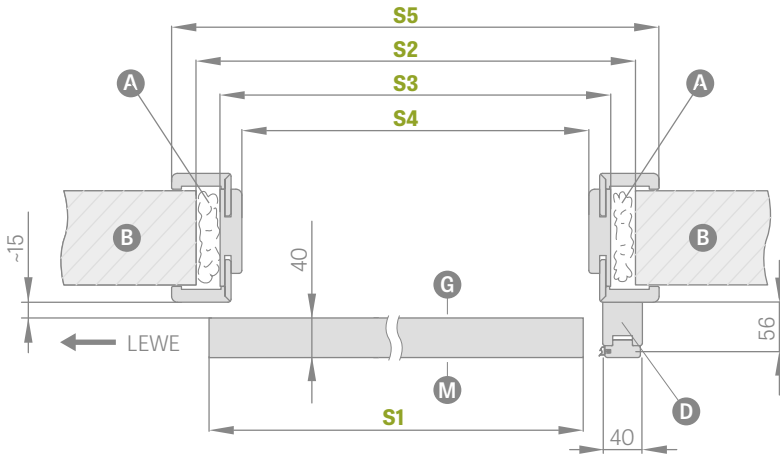

NÁSTENNÝ POSUVNÝ SYSTÉM

S OBLOŽENOU ZÁRUBŇOU

SP1Nz alebo SP1Nb (ľavá verzia líce)