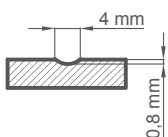

FRÉZOVANIE

Štandardné sklo VSG/ESG lepené a tvrdené, mliečne alebo čierne

KONŠTRUKCIA

- poldrážkové, reverzné alebo bezpoldrážkové krídlo
- vnútorný drevený hranol (boky a vrch, spodok MDF) obložené dvoma HDF doskami
- stabilizačná voštinová výplň alebo plná doska za príplatok
- prípadne za príplatok horné rozširujúce panely zárubne – str. 134

DOKONČENIE

- krídla a zárubne sú natreté vodným lakom tuženým UV technológiou, čo umožňuje dosiahnuť vysokú odolnosť voči náročným podmienkam používania
- hrana krídla zhotovená štandardnou alebo bezpoldrážkovou technológiou
- v posuvných systémoch BALDUR 1 má v dolnej časti skla viditeľný profil (s výškou 17 mm) vo farbe hliník alebo čierna

KOVANIA

- tri skrutkované čapové pánty v poldrážkovom krídle
- tri skryté pánty v bezpoldrážkovom krídle a dva pánty v reverznom krídle striebornej farby (voliteľne za príplatok čiernej farby); pánty sa dodávajú a sú zahrnuté v cene zárubne
- jazýčkový zámok v poldrážkovom krídle a magnetický zámok v bezpoldrážkovom a reverznom krídle: na kľúč, zámkovú vložku, úsporný alebo s blokadou, striebornej farby; voliteľne za príplatok čierny magnetický zámok

ZASKLENIE

- **BALDUR 1, 3, 5 štandardne lepené a tvrdené sklo VSG/ESG 441, mliečne alebo čierne, bezpečné, obojstranne hladké**
- pevná šírka zasklenia; BALDUR 1 – 50 mm, BALDUR 3, 5 – 210 mm

PRÍPLATKY

reverzné krídlo	€ 86,00* / € 103,20**
vyplnenie plnou doskou	€ 40,00* / € 48,00**
ventilačný výrez	€ 8,90* / € 10,68**
poldrážkové a bezpoldrážkové krídlo „100“	€ 33,00* / € 39,60**
dodatočný dolný hranol, ktorý umožňuje skrátiť krídlo pri vykonávaní montáže v rozsahu do max. 8 cm (netýka sa modelu Baldur 1, 3, 5)	€ 8,90* / € 10,68**
kovové krytky na pánty v poldrážkovom krídle (farba: brúsený nikel, patina, lesklý chróm, lesklá mosadz, biela a čierna); cena za komplet na 1 pánt	€ 4,10* / € 4,92**
padacie tesnenie ²⁾ (netýka sa modelu BALDUR 1, 3, 5)	€ 39,00* / € 46,80**
zmena na čierny magnetický zámok pre bezpoldrážkové a reverzné krídla	€ 8,90* / € 10,68**
magnetický obmedzovač (doraz) ²⁾ (dostupný v šiestich farbách, str. 132)	NOVINKA € 39,00* / € 46,80**