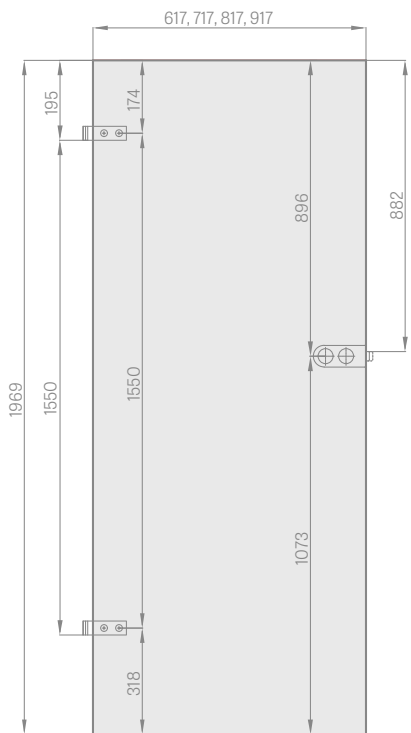

SKLENĚNÁ TABUĽA GRAF