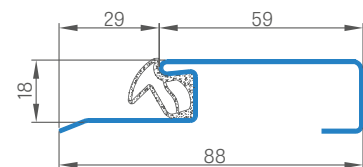

PRAH Z NEHRDZAVEJÚCEHO PLECHU