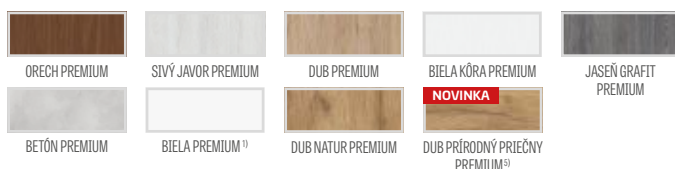

PREMIUM

* CENA BEZ DPH, ** CENA S DPH, **/*** Cena krídla, nezahŕňa kľučku a zárubňu

PRÍPLATKY

reverzné krídlo (nedostupné v CPL 0,2 a 0,7)	€ 86,00* / € 103,20**
vyplnenie plnou doskou (cena zahŕňa štandardne používaný tretí pánt v poldrážkovom krídle)	€ 40,00* / € 48,00**
výstuž pod samozatvárač	€ 8,90* / € 10,68**
ramenný samozatvárač (strieborná, čierna, biela, hnedá)	€ 86,00* / € 103,20**
dodatkový dolný hranol (možnosť samostatného skrátienia až na max. 8 cm)	€ 8,90* / € 10,68**
ventilačný výrez alebo ventilačná mriežka	€ 8,90* / € 10,68**
okružle alebo štvorcové kovové krúžky (4 ks) s povrchovou úpravou: brúsený nikel, patina, biela a čierna	€ 35,00* / € 42,00**
plastové krúžky	€ 6,70* / € 8,04**
poldrážkové a bezpoldrážkové krídlo „100“ (cena zahŕňa štandardne používaný tretí pánt v krídle)	€ 17,00* / € 20,40**
mliečne lepené sklo VSG 221	
SORANO 1, 2 cena za 1 ks skla	€ 8,90* / € 10,68**
SORANO 4, 5, 6, 7 cena za 1 ks skla	€ 20,00* / € 24,00**
SORANO 9, 10, 11 cena za 1 ks skla	€ 13,00* / € 15,60**
padacie tesnenie 3)	€ 39,00* / € 46,80**
kovové krytky na pánty v poldrážkovom krídle (brúsený nikel, patina, lesklý chróm, lesklá mosadz, biela a čierna) cena za komplet na 1 pánt	€ 4,10* / € 4,92**
hrana krídla: čierna	€ 22,00* / € 26,40**
zmena na čierny magnetický zámok pre bezpoldrážkové a reverzné krídla	€ 8,90* / € 10,68**
magnetický obmedzovač (doraz) 3) NOVINKA (dostupný v šiestich farbách, str. 132)	€ 39,00* / € 46,80**

DOSTUPNÉ ŠÍRKY KRÍDIEL

60 70 80 90 100