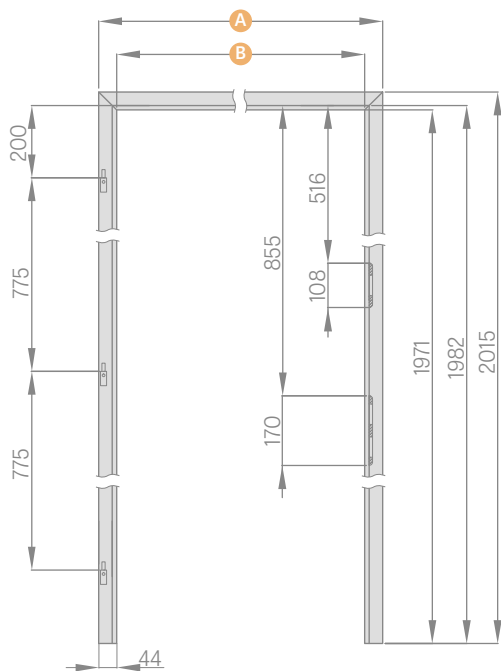

PEVNÁ ZÁRUBŇA

	,60"	,70"	,80"	,90"	,100"	,110"
A	692	792	892	992	1092	1192
B	604	704	804	904	1004	1104