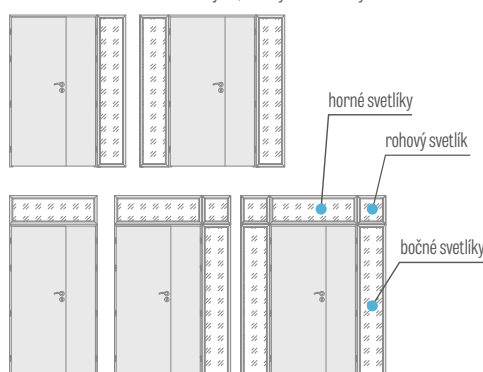

DVOJKRÍDLOVÉ DVERE s bočnými, hornými a rohovými svetlíkmi