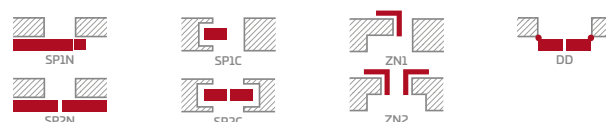

DOSTUPNÉ RIEŠENIA (str. 135 – 143)

DOSTUPNÉ ŠÍRKY KRÍDIEL

60 70 80 90 100

PRÍPLATKY

bezplatné továrenské priechnuté vŕtanie pre kľučky (tzv. delené), objednané v komplete s krídlom **NOVINKA** zadarmo

ventilačný výrez	€ 8,90* / € 10,68**
plastové krúžky imitujúce drevo (4 ks)	€ 6,70* / € 8,04**
okružle a štvorcové kovové krúžky (4 ks); farba: brúsený nikel, patina, biela a čierna	€ 35,00* / € 42,00**
ventilačná mriežka (iba s krídlami so šírkou: 80, 90, 100)	€ 8,90* / € 10,68**
poldrážkové a bezpoldrážkové krídlo „100“	€ 17,00* / € 20,40**
obojstranne hladké bezpečnostné lepené sklo VSG 221 mliečne alebo čierne NOVINKA, bezpečné sklo, obojstranne hladké	
NEMEZJA 1	€ 95,00* / € 114,00**
NEMEZJA 9 a 13	€ 86,00* / € 103,20**
NEMEZJA 7	€ 73,00* / € 87,60**
NEMEZJA 4 a 11	€ 65,00* / € 78,00**
NEMEZJA 10	€ 17,00* / € 20,40**

kovové krytky na pánty v poldrážkovom krídle (farba: brúsený nikel, patina, lesklý chróm, lesklá mosadz, biela a čierna); cena za komplet na 1 pánt € 4,10* / € 4,92**

padacie tesnenie ²⁾ € 39,00* / € 46,80**

zmena na čierny magnetický zámok pre bezpoldrážkové krídla € 8,90* / € 10,68**

magnetický obmedzovač (doraz) ²⁾ **NOVINKA** € 39,00* / € 46,80** (dostupný v šiestich farbách, str. 132)

* CENA BEZ DPH, ** CENA S DPH, */** Cena krídla, nezahrňuje kľučku a zárubňu