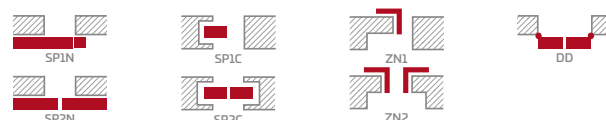

DOSTUPNÉ RIEŠENIA (str. 135 – 143)

DOSTUPNÉ ŠÍRKY KRÍDIEL

60 70 80 90 100

PRÍPLATKY

bezplatné továrenské priechodné vŕtanie pre kľučky (tzv. delené), objednané v komplete s krídlom **NOVINKA**

zadarmo

ventilačný výrez	€ 8,90* / € 10,68**
plastové krúžky imitujúce drevo (4 ks)	€ 6,70* / € 8,04**
okružle a štvorcové kovové krúžky (4 ks); farba: brúsený nikel, patina, biela a čierna	€ 35,00* / € 42,00**
ventilačná mriežka (iba s krídlami so šírkou: 80, 90, 100)	€ 8,90* / € 10,68**
poldrážkové a bezpoldrážkové krídlo „100“	€ 17,00* / € 20,40**
lepené sklo VSG 221, mliečne alebo čierne NOVINKA bezpečné sklo, obojstranne hladké (týka sa modelu TURAN 1)	€ 18,00* / € 21,60**
kovové krytky na pánty v poldrážkovom krídle (farby: brúsený nikel, patina, lesklý chróm, lesklá mosadz, biela a čierna); cena za komplet na 1 pant	€ 4,10* / € 4,92**
padacie tesnenie ²⁾	€ 39,00* / € 46,80**
zmena na čierny magnetický zámok pre bezpoldrážkové krídla	€ 8,90* / € 10,68**
magnetický obmedzovač (doraz) ²⁾ NOVINKA	€ 39,00* / € 46,80**

(dostupný v šiestich farbách, str. 132)

* CENA BEZ DPH, ** CENA S DPH, ***/** Cena krídla, nezahrňa kľučku a zárubňu

¹⁾ biely hladký laminát imitujúci maľovaný povrch

²⁾ pri použití dorazu nie je možné použiť padacie tesnenie a naopak

³⁾ špeciálny povlak **AntiFinger** **NOVINKA** obmedzuje zašpinenia a stopy po odtlačkoch prstov