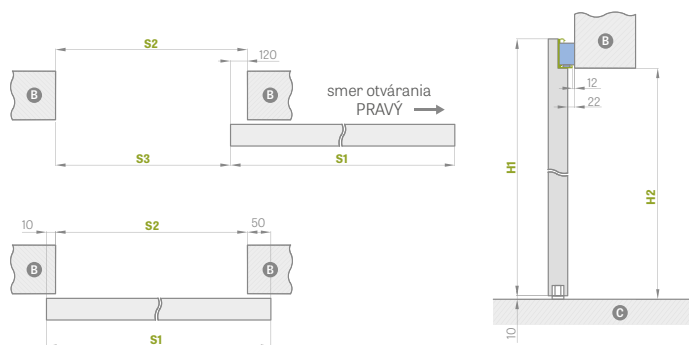

¹⁾ biely hladký laminát imitujúci maľovaný povrch

²⁾ špeciálny povlak **AntiFinger** **NOVINKA** obmedzuje zašpinenia a stopy po odtlačkoch prstov

³⁾ dostupné od 1. apríla 2022

Krídlo MAGIC, dekor DUB PREMIUM, oválna úchytka