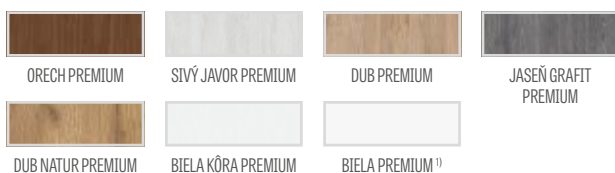

Grafiky predstavujúce jednotlivé šírky nájdete na www.erkado.pl

EPIMEDIUM 1, laminát JESION GRAFIT PREMIUM, kľučka CUBE, matný brúsený chróm

GREKO

€ 199,00* / € 238,80**

PREMIUM

€ 223,00* / € 267,60**

CPL

€ 223,00* / € 267,60**