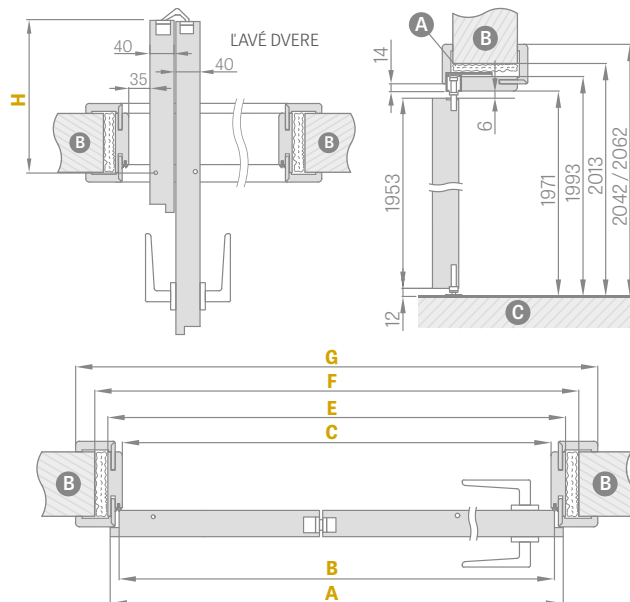

SKLADANÉ KRÍDLO

€ 237,00* / € 284,40**

Šírka dverí	A	B	C	E	F	G	H
„60“	641	614	604	648	688	746*/786**	152,5
„70“	741	714	704	748	788	846*/886**	202,5
„80“	841	814	804	848	888	946*/986**	252,5
„90“	941	914	904	948	988	1046*/1086**	302,5
„100“	1041	1014	1004	1048	1088	1146*/1186**	352,5

* 6 cm obložka / ** 8 cm obložka, len 45° spojenie

montážny filter
<https://youtu.be/tzccmzy7rvq>

DOSTUPNÉ ŠÍRKY KRÍDIEL

60 70 80 90 100