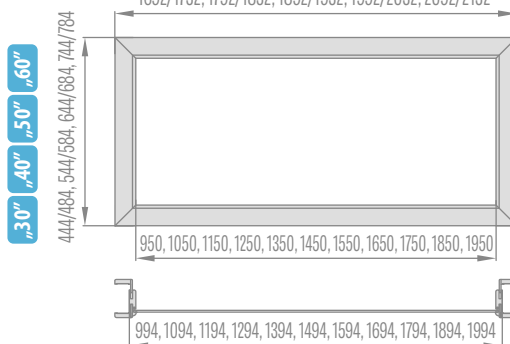

Horné svetlíky s nastaviteľnej dvojkrídlovej zárubne, 6 cm obložka / 8 cm obložka

„90“ „100“ „110“ „120“ „130“ „140“ „150“ „160“ „170“ „180“ „190“

1092/1132, 1192/1232, 1292/1332, 1392/1432, 1492/1532, 1592/1632,
1692/1732, 1792/1832, 1892/1932, 1992/2032, 2092/2132