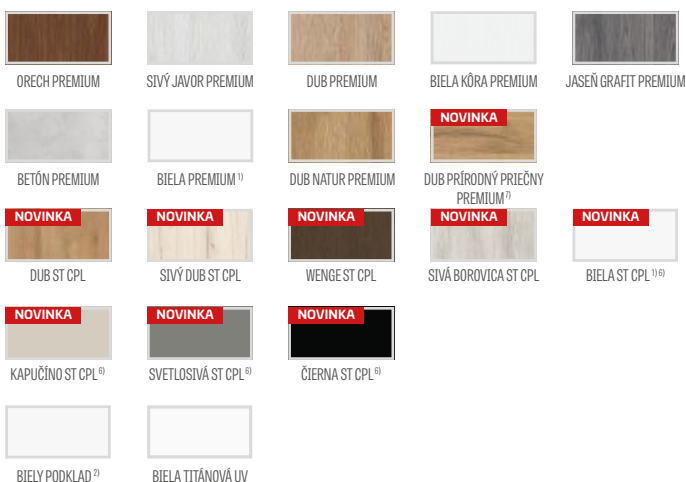

HLINÍKOVÁ KRYTÁ ZÁRUBŇA

€ 270,00* / € 324,00**

KONŠTRUKCIA

- poldrážkové alebo bezpoldrážkové krídlo
- drevený hranol obložený dvoma HDF doskami
- stabilizačná voštinová výplň alebo plná doska za príplatok

DOKONČENIE

- laminovaná HDF doska PREMIUM, natieraná doska lakom UV alebo laminát určený na maľovanie alebo tapetovanie
- hrana krídla zhotovená poldrážkovou alebo bezpoldrážkovou technológiou

KOVANIA

- vždy dva skryté pánty zapustené do zárubne (tretí voliteľne za príplatok)
- magnetický zámok v poldrážkovom a bezpoldrážkovom krídle, na kľúč, vložku, úsporný alebo s blokadou

PRÍPLATKY

biela alebo čierna zárubňa³⁾	NOVINKA	€ 48,00* / € 57,60**
lakované krídlo na BIELA TITÁNOVÁ UV		€ 98,00* / € 117,60**
vyplnenie plnou doskou		€ 40,00* / € 48,00**
dodatočný dolný hranol v krídle (možnosť skrátenia pri montáži v rozsahu do 8 cm)		€ 8,90* / € 10,68**
okružle alebo štvorcové kovové krúžky (4 ks) povrch: brúsený nikel, patina, biela a čierna		€ 35,00* / € 42,00**
plastové krúžky imitujúce drevo (4 ks)		€ 6,70* / € 8,04**
ventilačný výrez alebo ventilačná mriežka		€ 8,90* / € 10,68**
tretí pánt	NOVINKA	€ 48,00* / € 57,60**
zmena v krídle na čierny magnetický zámok		€ 8,90* / € 10,68**
zámena na pánty a protiplech čiernej farby		€ 9,50* / € 11,40**
– pre dva pánty alebo		€ 14,00* / € 16,80**
– pre tri pánty		
krídlo „100“		€ 17,00* / € 20,40**
padacie tesnenie⁴⁾		€ 39,00* / € 46,80**
magnetický obmedzovač (doraz)⁴⁾	NOVINKA	€ 39,00* / € 46,80**
(dostupný v šiestich farbách, str. 132)		

DOSTUPNÉ ŠÍRKY KRÍDIEL

60 70⁵⁾ 80⁵⁾ 90 100

¹⁾ biely hladký laminát imitujúci maľovaný povrch

²⁾ určené na tapetovanie a maľovanie

³⁾ v štandarde zárubňa hliníkovej farby

⁴⁾ pri použití dorazu nie je možné použiť padacie tesnenie a naopak

⁵⁾ krídla BIELY PODKLAD a hliníková zárubňa so šír. „70“ a „80“, dostupné s krátkym termínom realizácie, bližšie informácie u predajcu

⁶⁾ špeciálny povlak AntiFinger **NOVINKA** obmedzuje zašpinenia a stopy po odtlačkoch prstov

⁷⁾ dostupné od 1. apríla 2022

* CENA BEZ DPH, ** CENA S DPH