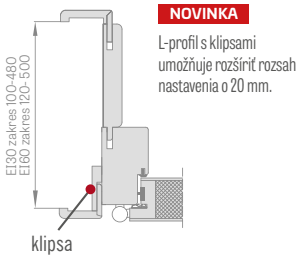

PRIEREZ PROTIPOŽIARNEJ ZÁRUBNE SO ZÁSTAVBOU MÚRU A S L-PROFILOM S KLIPSOU