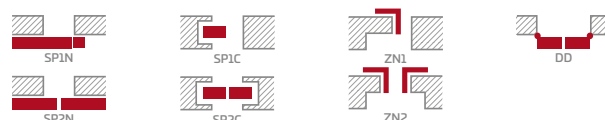

DOSTUPNÉ RIEŠENIA (str. 135 – 143)

DOSTUPNÉ ŠÍRKY KRÍDIEL

60 70 80 90 100

PRÍPLATKY

bezplatné továrenské priechodné vŕtanie pre kľučky (tzv. delené), objednané v komplete s krídlom **NOVINKA**

zadarmo

ventilačný výrez	€ 8,90* / € 10,68**
plastové krúžky imitujúce drevo (4 ks)	€ 6,70* / € 8,04**
okružle a štvorcové kovové krúžky (4 ks); farba: brúsený nikel, patina, biela a čierna	€ 35,00* / € 42,00**
ventilačná mriežka (iba s krídlami so šírkou: 80, 90, 100)	€ 8,90* / € 10,68**
poldrážkové a bezpoldrážkové krídlo „100“	€ 17,00* / € 20,40**
lepené sklo VSG 221, mliečne alebo čierne NOVINKA bezpečné sklo, obojstranne hladké (týka sa modelu TURAN 1)	€ 5,70* / € 6,84**
kovové krytky na pánty v poldrážkovom krídle (farby: brúsený nikel, patina, lesklý chróm, lesklá mosadz, biela a čierna); cena za komplet na 1 pánt	€ 4,10* / € 4,92**
padacie tesnenie ²⁾	€ 39,00* / € 46,80**
zmena na čierny magnetický zámok pre bezpoldrážkové krídla	€ 8,90* / € 10,68**
magnetický obmedzovač (doraz) ²⁾ NOVINKA	€ 39,00* / € 46,80**

¹⁾ biely hladký laminát imitujúci maľovaný povrch

²⁾ pri použití dorazu nie je možné použiť padacie tesnenie a naopak

³⁾ špeciálny povlak **AntiFinger** **NOVINKA** obmedzuje zašpinenia a stopy po odtlačkoch prstov

* CENA BEZ DPH, ** CENA S DPH, */** Cena krídla, nezahrňuje kľučku a zárubňu