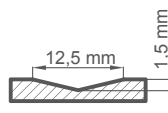

FRÉZOVANIE

LAKOVANIE

CENA OD € 237,00* / € 284,40**

BIELA TITÁNOVÁ UV

PRÍPLATKY

reverzné krídlo	€ 86,00* / € 103,20**
vyplnenie plnou doskou	€ 40,00* / € 48,00**
ventilačný výrez	€ 8,90* / € 10,68**
poldrážkové a bezpoldrážkové krídlo „100“	€ 33,00* / € 39,60**
dodatkový dolný hranol (možnosť skrátenia pri montáži v rozsahu do 8 cm)	€ 8,90* / € 10,68**
kovové krytky na pánty v poldrážkovom krídle (farba: brúsený nikel, patina, lesklý chróm, lesklá mosadz, biela a čierna); cena za komplet na 1 pánt	€ 4,10* / € 4,92**
padacie tesnenie ¹⁾	€ 39,00* / € 46,80**
zmena na čierny magnetický zámok pre bezpoldrážkové a reverzné krídla	€ 8,90* / € 10,68**
magnetický obmedzovač (doraz) ¹⁾ NOVINKA	€ 39,00* / € 46,80**
(dostupný v šiestich farbách, str. 132)