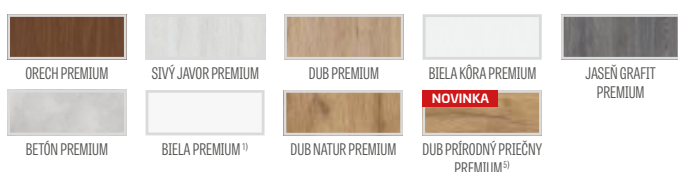

* CENA BEZ DPH, ** CENA S DPH, *** Cena krídla, nezahŕňa kľučku a zárubňu

PRÍPLATKY

reverzné krídlo (nedostupné s CPL 0,2 a 0,7)	€ 86,00* / € 103,20**
vyplnenie plnou doskou (cena zahŕňa štandardne používaný tretí pánt v poldrážkovom krídle)	€ 40,00* / € 48,00**
výstuž pod samozatvárač	€ 8,90* / € 10,68**
ramenný samozatvárač (strieborná, čierna, biela, hnedá)	€ 86,00* / € 103,20**
dodatkový dolný hranol (možnosť skrátenia svojpomocne max. na 8 cm)	€ 8,90* / € 10,68**
ventilačný výrez alebo ventilačná mriežka	€ 8,90* / € 10,68**
okružle alebo štvorcové kovové krúžky (4 ks) s povrchovou úpravou: brúsený nikel, patina, biela a čierna	€ 35,00* / € 42,00**
plastové krúžky	€ 6,70* / € 8,04**
poldrážkové a bezpoldrážkové krídlo „100“	€ 17,00* / € 20,40**
poldrážkové a bezpoldrážkové krídlo „110“ (cena zahŕňa štandardne používaný tretí pánt v krídle)	€ 35,00* / € 42,00**
mliečne lepené sklo VSG 221	
ALTAMURA 2	€ 80,00* / € 96,00**
ALTAMURA 3	€ 56,00* / € 67,20**
ALTAMURA 4	€ 22,00* / € 26,40**
ALTAMURA 5, 7	€ 26,00* / € 31,20**
ALTAMURA 6, 8	€ 13,00* / € 15,60**
padacie tesnenie 3)	€ 39,00* / € 46,80**
kovové krytky na pánty v poldrážkovom krídle (brúsený nikel, patina, lesklý chróm, lesklá mosadz, biela a čierna)	€ 4,10* / € 4,92** cena za komplet na 1 pánt
v modeli ALTAMURA 1 je dostupné okienko z nehrdzavejúcej ocele: leštený chróm alebo brúsený satén, ako aj matná čierna, mliečne sklo DECOMAT, bezfarebné sklo, priemer okienka: vnú. 235 mm von. 350 mm)	€ 151,00* / € 181,20** € 237,00* / € 284,40** (matná čierna)
panel nehrdzavejúca oceľ (obojustranne montovaný iba v poldrážkových krídlach ŠTANDARD) výš. 300 mm	
- dolný Altamura 1, 3, 4, 6, 8	€ 99,00* / € 118,80**
- prostredný Altamura 1, 4	€ 99,00* / € 118,80**
- dolný s vetraním Altamura 1, 3, 4, 6, 8	€ 107,00* / € 128,40**
hrana krídla: čierna	€ 22,00* / € 26,40**
zmena na čierny magnetický zámok pre bezpoldrážkové a reverzné krídla	€ 8,90* / € 10,68**
magnetický obmedzovač (doraz) 3) NOVINKA (dostupný v šiestich farbách, str. 132)	€ 39,00* / € 46,80**
v modeli ALTAMURA 1 intarzia LUX; verzie na výber na str. 80 – 81	€ 78,00* / € 93,60** € 117,00* / € 140,40** (intarzia LUX 315)

DOSTUPNÉ ŠÍRKY KRÍDIEL

60 70 80 90 100 110