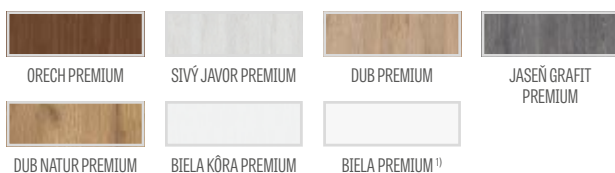

AZALIA 6, laminát DĄB ST CPL, kľučka CUBE matný brúsený chróm

GREKO

€ 164,00* / € 196,80**

PREMIUM

€ 199,00* / € 238,80**

CPL

€ 199,00* / € 238,80**

Hranol MDF pre lamináty GREKO a CPL s povlakom AntiFinger **NOVINKA**