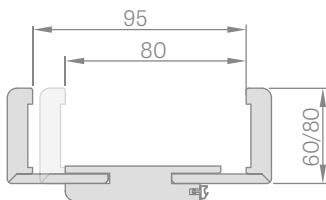

NASTAVITELNÁ ZÁRUBŇA

BEZPOLDRÁŽKOVÉ KRÍDLA

NASTAVITELNÁ ZÁRUBŇA ROZSAH 80 – 95 mm

6 cm obložka / 8 cm obložka

V zárubni s rozsahom 80 – 95 mm pero L-profilu odrežte pri montáži na požadovaný rozsah

SPÁJANIE ZÁRUBNE