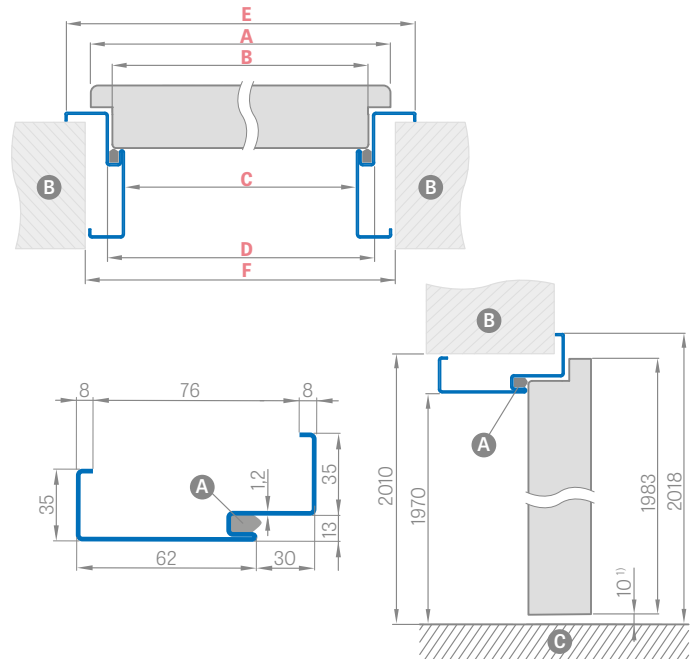

VEĽKÁ UHĽOVÁ OCEĽOVÁ ZÁRUBŇA, plech s hrúbkou 1,2 mm zváraná a lakovaná, odtiene: RAL 9003, 9010, 9016, 8003, 8017, 7016, 7022, 7047, 1001

cena: € 178,00* / € 213,60**

¹⁾ príпустná odchýlka vyplývajúca z rozmerovej tolerancie zárubne +/- 3 mm (odporúčame, aby ste si to overili ešte pred montážou)

Šírka dverí	A	B	C	D	E	F
„60“	644	617	601	627	717	695
„70“	744	717	701	727	817	795
„80“	844	817	801	827	917	895
„90“	944	917	901	927	1017	995
„100“	1044	1017	1001	1027	1117	1095
„110“	1144	1117	1101	1127	1217	1195

Šírka dverí	A	B	C	D	E	F
„60“	644	617	601	627	697	681
„70“	744	717	701	727	797	781
„80“	844	817	801	827	897	881
„90“	944	917	901	927	997	981
„100“	1044	1017	1001	1027	1097	1081
„110“	1144	1117	1101	1127	1197	1181

Rozsah nastavenia min. - max. (mm)	CENA (RAL 9003, 9010, 9016, 8003, 8017, 7016, 7022, 7047, 1001)
95-125	€ 262,00* / € 314,40**
125-155	€ 283,00* / € 339,60**
155-185	€ 315,00* / € 378,00**
185-215	€ 346,00* / € 415,20**
215-245	€ 379,00* / € 454,80**
245-275	€ 410,00* / € 492,00**
275-305	€ 452,00* / € 542,40**