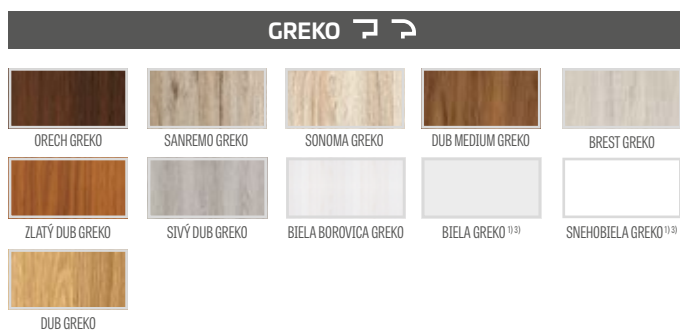

priezor	€ 5,70* / € 6,84**
prah z tvrdého dreva (bezfarebný lak) s tesnením so šírkou 55 mm alebo prah z nehrdzavejúcej ocele s tesnením	€ 28,00* / € 33,60**
prah z tvrdého dreva (bezfarebný lak) do nastavitelnej zárubne	pozrite tabuľku na str. 111
ramenný samozatvárač (strieborná, čierna, biela, hnedá)	€ 86,00* / € 103,20**
výstuž pod samozatvárač	€ 8,90* / € 10,68**
padacie tesnenie ²⁾	€ 39,00* / € 46,80**
skrátene krídla s drevenou zárubňou v rozsah do 8 cm a s oceľovou zárubňou do 6 cm v krokoch po 1 cm alebo výrobok v SK norme	€ 43,00* / € 51,60**
hrana krídla: čierna	€ 22,00* / € 26,40**
krídlo alebo balík „100“	€ 26,00* / € 31,20**
vložka 30/45	€ 13,00* / € 15,60**
guľa-vložka 30G/45 alebo 30/45G	€ 20,00* / € 24,00**
vložka 30/45 a guľa-vložka 30G/45 alebo 30/45G systém jedného kľúča	€ 37,00* / € 44,40**
kovové krytky na pánty: brúsený nikel, patina, lesklý chróm, lesklá mosadz, biela a čierna; cena za komplet na jeden pánt	€ 4,10* / € 4,92**
kľučka ESSEN (saténový nikel, patina, čierna)	€ 26,00* / € 31,20**
horný štít ESSEN (saténový nikel, patina, čierna)	€ 9,50* / € 11,40**
intarzia LUX; verzie na výber str. 80 – 81	€ 78,00* / € 93,60** € 117,00* / € 140,40** (intarzia LUX 315)
príplatok za dvere HERSE SET AKUSTIC 39 dB (pripočítavaný k balíkom GOLD a SILVER alebo ku krídlu)	€ 156,00* / € 187,20**
L-profil s klipsami 3 ks (umožňuje zväčšiť rozsah nastavenia o 20 mm)	€ 43,00* / € 51,60** (CPL 0,2 – € 65,00* / € 78,00**)
magnetický obmedzovač (doraz) ²⁾ NOVINKA	€ 39,00* / € 46,80**
viacbodový trňový lištový zámok s dvoma vložkami	€ 98,00* / € 117,60**