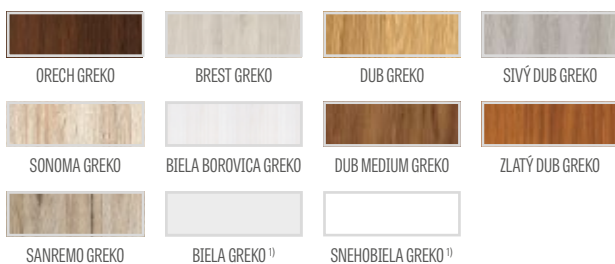

AZALIA 6, laminát DĄB ST CPL, kľučka CUBE matný brúsený chróm

GREKO

€ 164,00* / € 196,80**

PREMIUM

€ 199,00* / € 238,80**

CPL

€ 199,00* / € 238,80**

Hranol MDF pre lamináty GREKO a CPL s povlakom AntiFinger **NOVINKA**