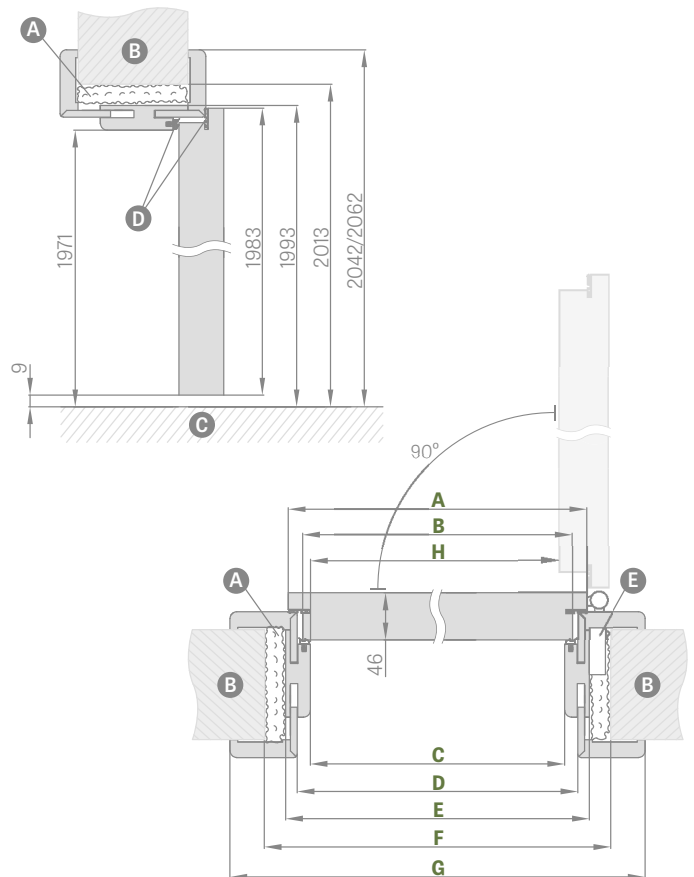

SCHÉMA NASTAVITELNEJ ZÁRUBNE HERSE SET

Šírka dverí	A	B	C	D	E	F	G	H
„80“	844	817	804	826	848	888	946*/986**	796
„90E“	948	921	908	930	952	992	1050*/1090**	900
„100“	1044	1017	1004	1026	1048	1088	1146*/1186**	996

* 6 cm obložka / ** 8 cm obložka

- **A** – montážna pena
- **B** – múr
- **C** – podlaha
- **D** – gumené tesnenie
- **E** – lôžko háku