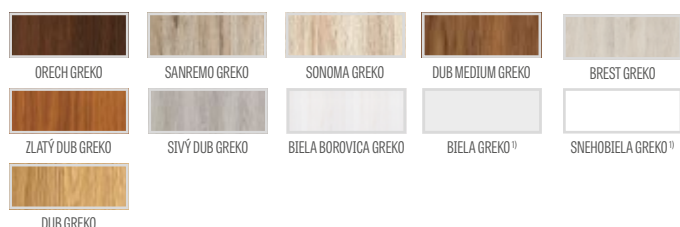

GREKO

FINISH

CPL

PREMIUM

¹⁾ biely hladký laminát imitujúci maľovaný povrch

²⁾ špeciálny povlak **AntiFinger** **NOVINKA** obmedzuje zašpinenia a stopy po odtlačkoch prstov

³⁾ dostupné od 1. apríla 2022

VŠEOBECNÉ INFORMÁCIE