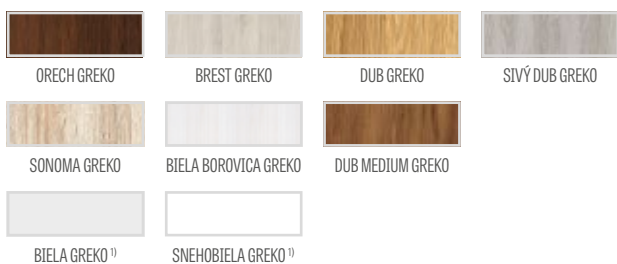

PREMIUM

€ 211,00* / € 253,20**