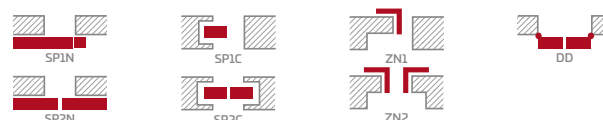

DOSTUPNÉ RIEŠENIA (str. 135 – 143)

DOSTUPNÉ ŠÍRKY KRÍDIEL

60 70 80 90 100

PRÍPLATKY

bezplatné továrenské priechodné vŕtanie pre kľučky (tzv. delené), objednané v komplete s krídlom **NOVINKA**

zadarmo

ventilačný výrez	€ 8,90* / € 10,68**
plastové krúžky imitujúce drevo (4 ks)	€ 6,70* / € 8,04**
okružle a štvorcové kovové krúžky (4 ks); farba: brúsený nikel, patina, biela a čierna	€ 35,00* / € 42,00**
ventilačná mriežka (iba s krídlami so šírkou: 80, 90, 100)	€ 8,90* / € 10,68**
poldrážkové a bezpoldrážkové krídlo „100“	€ 17,00* / € 20,40**

bezpečnostné obojstranne hladké lepené sklo VSG 221 mliečne alebo čierne

FORSYCJA 1 a 4	€ 90,00* / € 108,00**
FORSYCJA 2	€ 48,00* / € 57,60**
FORSYCJA 5 a 7	€ 60,00* / € 72,00**
FORSYCJA 6	€ 30,00* / € 36,00**

kovové krytky na pánty v poldrážkovom krídle (farba: brúsený nikel, patina, lesklý chróm, lesklá mosadz, biela a čierna); cena za komplet na 1 pánt

€ 4,10* / € 4,92**

padacie tesnenie ²⁾

€ 39,00* / € 46,80**

zmena na čierny magnetický zámok pre bezpoldrážkové krídla

€ 8,90* / € 10,68**

magnetický obmedzovač (doraz) ²⁾ **NOVINKA** (dostupný v šiestich farbách, str. 132)

€ 39,00* / € 46,80**

*CENA BEZ DPH, **CENA S DPH, */**Cena krídla, nezahrňa kľučku a zárubňu

¹⁾ biely hladký laminát imitujúci maľovaný povrch

²⁾ pri použití dorazu nie je možné použiť padacie tesnenie a naopak

³⁾ špeciálny povlak AntiFinger **NOVINKA** obmedzuje zašpinenia a stopy po odtlačkoch prstov