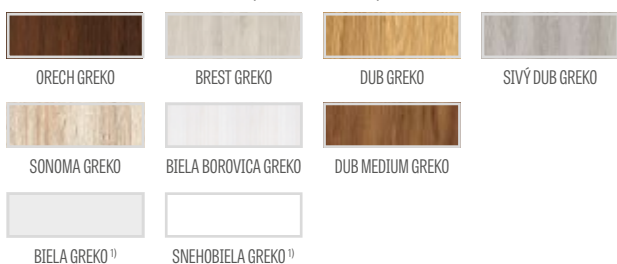

FREZJA 1, laminát SIVÁ BOROVICA ST CPL, kľučka CUBE SLIM matná čierna

GREKO

€ 188,00* / € 225,60**

PREMIUM

€ 211,00* / € 253,20**

CPL

€ 211,00* / € 253,20**

Hranol MDF pre lamináty GREKO a CPL s povlakom AntiFinger **NOVINKA**