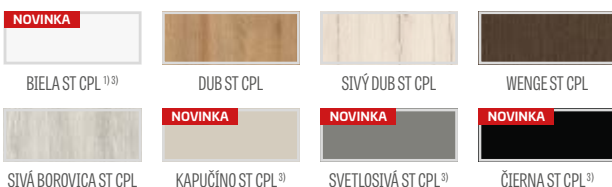

Hranol MDF pre lamináty CPL s povlakom AntiFinger **NOVINKA**

Hranol z lepeného dreva pre lamináty PREMIUM a CPL bez povlaku AntiFinger

¹⁾ biely hladký laminát imitujúci maľovaný povrch

²⁾ pri použití dorazu nie je možné použiť padacie tesnenie a naopak

³⁾ špeciálny povlak AntiFinger **NOVINKA** obmedzuje zašpinenia a stopy po odtlačkoch prstov

* CENA BEZ DPH, ** CENA S DPH, */** Cena krídla, nezahrňa kľučku a zárubiňu