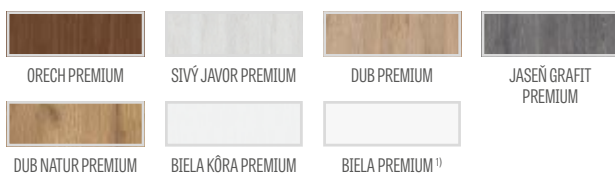

PREMIUM

€ 203,00* / € 243,60**

CPL

€ 203,00* / € 243,60**

Hranol MDF pre lamináty GREKO a CPL s povlakom AntiFinger **NOVINKA**

Hranol z lepeného dreva pre lamináty PREMIUM a CPL bez povlaku AntiFinger

KONŠTRUKCIA