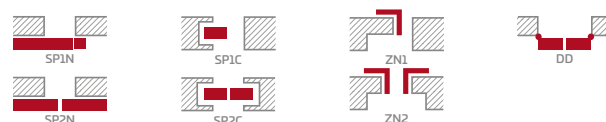

DOSTUPNÉ RIEŠENIA (str. 135 – 143)

DOSTUPNÉ ŠÍRKY KRÍDIEL

60 70 80 90 100

PRÍPLATKY

bezplatné továrenské priechodné vŕtanie pre kľučky (tzv. delené), objednané v komplete s krídlom **NOVINKA** zadarmo

ventilačný výrez	€ 8,90* / € 10,68**
plastové krúžky imitujúce drevo (4 ks)	€ 6,70* / € 8,04**
okružle a štvorcové kovové krúžky (4 ks); farba: brúsený nikel, patina, biela a čierna	€ 35,00* / € 42,00**
ventilačná mriežka (iba s krídlami so šírkou: 80, 90, 100)	€ 8,90* / € 10,68**
poldrážkové a bezpoldrážkové krídlo „100“	€ 17,00* / € 20,40**
lepené sklo VSG 221, mliečne alebo čierne bezpečné sklo, obojstranne hladké; cena za 1 tabuľu	€ 10,00* / € 12,00**
kovové krytky na pánty v poldrážkovom krídle (farby: brúsený nikel, patina, lesklý chróm, lesklá mosadz, biela a čierna); cena za komplet na 1 pánt	€ 4,10* / € 4,92**
padacie tesnenie ²⁾	€ 39,00* / € 46,80**
zmena na čierny magnetický zámok pre bezpoldrážkové krídla	€ 8,90* / € 10,68**
magnetický obmedzovač (doraz) ²⁾ NOVINKA (dostupný v šiestich farbách, str. 132)	€ 39,00* / € 46,80**