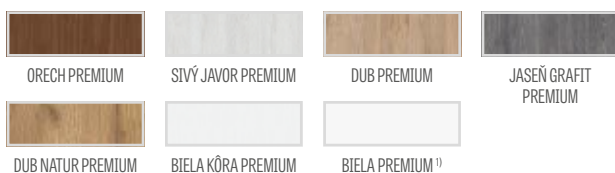

CPL

€ 203,00* / € 243,60**