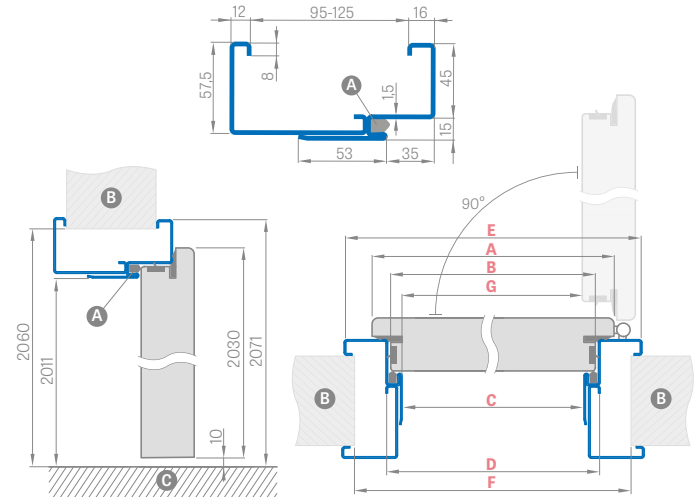

Šírka dverí	A	B	C	D	E	F	G
„80“	860	834	813	843	933	910	802
„90ES“	960	934	913	943	1033	1010	902
„100“	1060	1034	1013	1043	1133	1110	1002
„110“	1160	1134	1113	1143	1233	1210	1102

„90ES“ – investičná šírka ocelevej zárubne