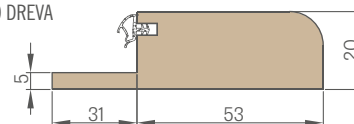

PRAH Z TVRDÉHO DREVA

PRAH Z NEHRDZAVEJÚCEHO PLECHU