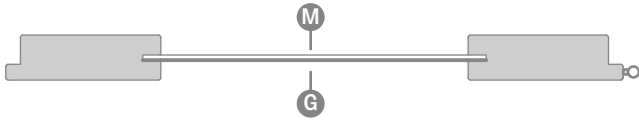

ZASKLENIE NA OBJEDNÁVKU „RUB”