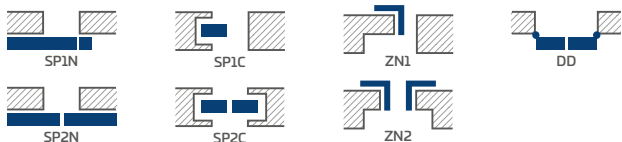

BIELA TITÁNOVÁ UV

DOSTUPNÉ RIEŠENIA ¹⁾³⁾ (str. 135 – 143)

DOSTUPNÉ ŠÍRKY KRÍDIEL

60 70 80 90 100

FRÉZOVANIE

Štandardné sklo VSG/ESG lepené a tvrdené, mliečne alebo čierne

KONŠTRUKCIA

- poldrážkové, reverzné alebo bezpoldrážkové krídlo
- vnútorný drevený hranol (boky a vrch, spodok MDF) obložené dvoma HDF doskami
- stabilizačná voštinová výplň alebo plná doska za príplatok
- prípadne za príplatok horné rozširujúce panely zárubne – str. 134