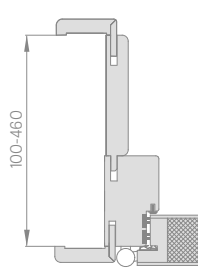

PRÍREZ PROTIPOŽIARNEJ ZÁRUBNE SO ZÁKLADNÝM ZABUDOVANÍM STENY