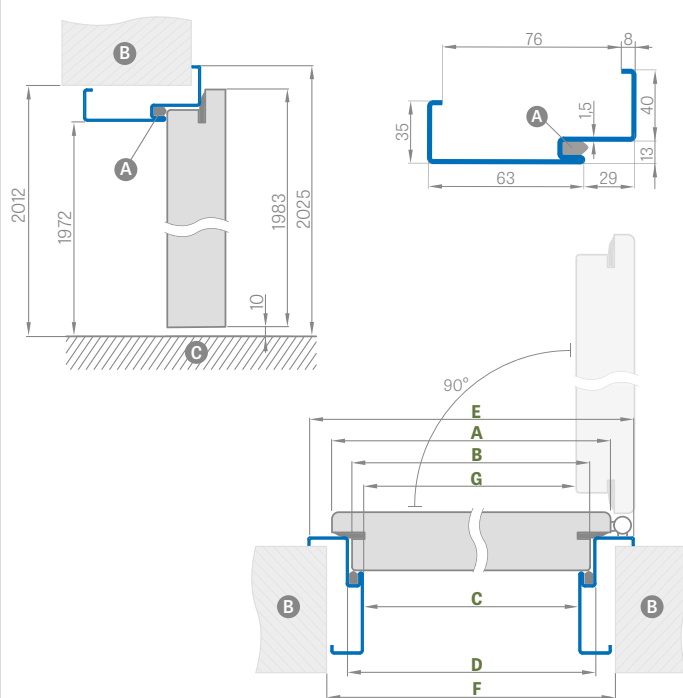

VEĽKÁ UHĽOVÁ OCEĽOVÁ ZÁRUBŇA HERSE SET

zváraná a lakovaná, odtiene RAL 9003, 9010, 9016, 8003, 8017, 7016, 7022, 7047, 1001

cena: € 191,00* / € 229,20**

Šírka dverí	A	B	C	D	E	F	G
„80N“	804	777	761	787	867	841	756
„80“	844	817	801	827	907	881	796
„90ES“	948	921	905	931	1011	985	900
„100“	1044	1017	1001	1027	1107	1081	996