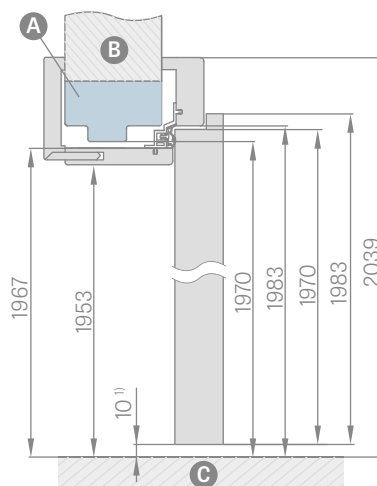

¹⁾ prípustná odchýlka vyplývajúca z rozmerovej tolerancie zárubne +/- 3 mm (odporúčame, aby ste si to overili ešte pred montážou)

- **A** – ocelevá zárubňa
- **B** – stena
- **C** – podlaha
- **D** – kľučka
- **E** – hliníkový profil s tesnením
- **Z** – rozsah od 80 mm do 255 mm

- Ceny puzdrových zárubní so šírkou 60, 70, 80, 90, 100 v cene poldrážkovej nastaviteľnej zárubne
- Puzdro má také isté rozmery ako obložková zárubňa (bez vyvrtaných otvorov na pánty a protiplech, avšak s tesnením)