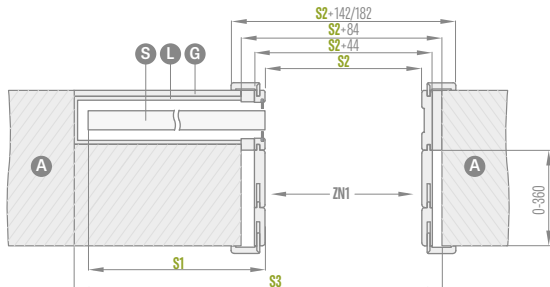

ZN1 jednostranné zabudovanie základnej steny pre SP1C.100 a SP1C.125

rozsah zabudovania základného múru od 0 – 40, 40 – 60; ... 340-360

Na výkrese je predstavená jednostranná zástavba základného múru ZN1.

SP2C.100 (zasklenie líce)

pevný rozsah 100 mm

hrúbka puzdra pred zabudovaním sadrokartónovými doskami – 75 mm