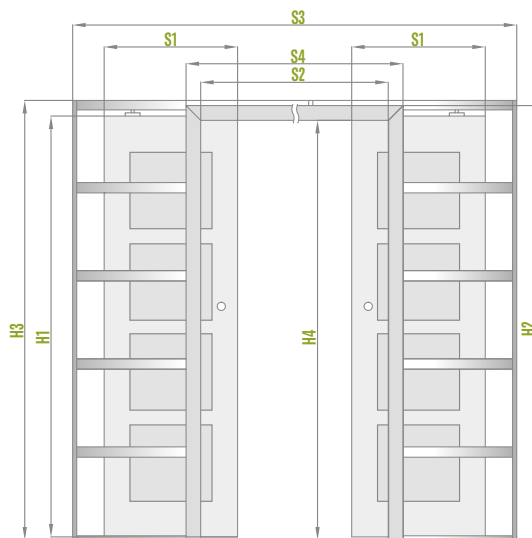

- **A** – múr
- **L** – hliníkové puzdro
- **G** – sadrokartónová doska
- **K** – protiprachové štetiny
- **S** – krídlo