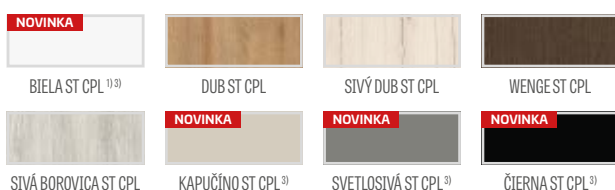

¹⁾ biely hladký laminát imitujúci maľovaný povrch

²⁾ pri použití dorazu nie je možné použiť padacie tesnenie a naopak

³⁾ špeciálny povlak AntiFinger **NOVINKA** obmedzuje zašpinenia a stopy po odtlačkoch prstov

* CENA BEZ DPH, ** CENA S DPH, ***/** Cena krídla, nezahrňa kľučku a zárubňu