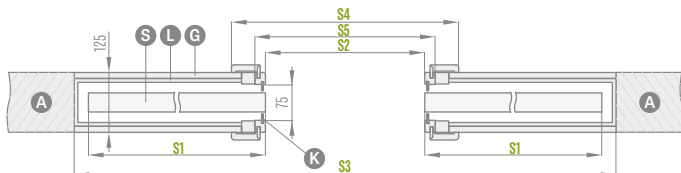

Na použitie iba s panelovými krídlami, ktoré majú okennú lištu.
V systéme sa používajú sivé protiprachové kefy.