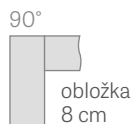

SPÁJANIE ZÁRUBNE