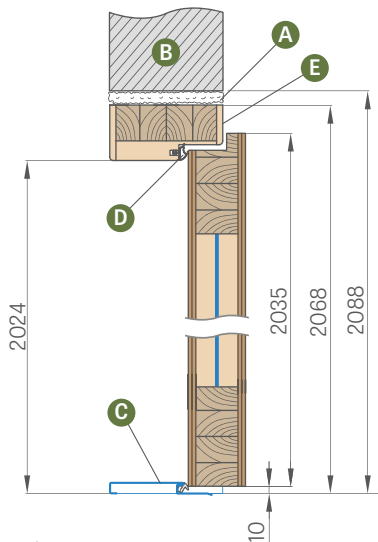

PEVNÁ ZÁRUBŇA

FORTECA

SCHÉMA PEVNEJ ZÁRUBNE FORTECA RC3

ZÁSTAVBA MÚRU každých 40 mm
(neobsahuje L-profil s klipsami, ktorý je za príplatok)