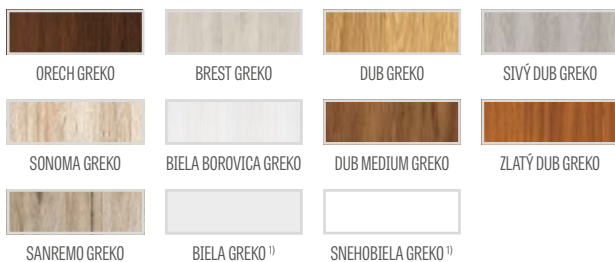

MAGNOLIA 6

MAGNOLIA 7

MAGNOLIA 8

MAGNOLIA 1, laminát ORECH GREKO, kľučka DECO

GREKO

€ 176,00* / € 211,20**

PREMIUM

€ 211,00* / € 253,20**