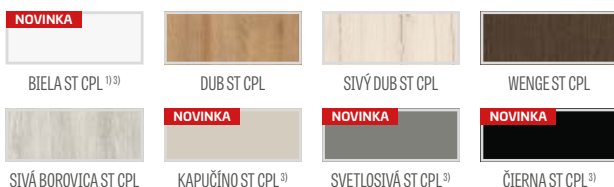

Hranol MDF pre lamináty CPL s povlakom AntiFinger **NOVINKA**

Hranol z lepeného dreva pre lamináty PREMIUM a CPL bez povlaku AntiFinger

¹⁾ biely hladký laminát imitujúci maľovaný povrch

²⁾ pri použití dorazu nie je možné použiť padacie tesnenie a naopak

³⁾ špeciálny povlak AntiFinger **NOVINKA** obmedzuje zašpinenia a stopy po odtlačkoch prstov

* CENA BEZ DPH, ** CENA S DPH, */** Cena krídla, nezahrňa kľučku a zárubňu