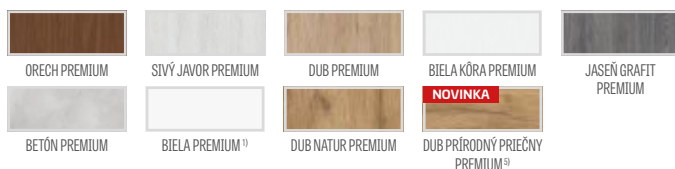

PREMIUM

DOSTUPNÉ RIEŠENIA³⁾ (str. 135 – 143)

TYPY HRÁN

* CENA BEZ DPH, ** CENA S DPH, ***/** Cena krídla, nezahrňa kľučku a zárubňu