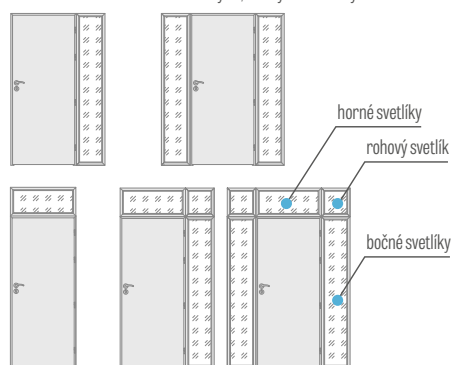

* Pozor: vyššie uvedené ceny sú ceny bez DPH ku ktorým je potrebné pripočítať DPH v náležitej výške

** Dostupné sú rozsahy tak ako pre štandardné nastaviteľné poldrážkové zárubne str. 162 – 163

- Cena zahŕňa matné VSG 331 alebo číre VSG 331 bezpečné sklo, a je jednotné pre všetky lamináty a rozsahy dostupné v poldrážkových zárubniach
- Ceny sa týkajú svetlíkov s 6 a 8 cm obložkou.
- Cena za lakované svetlíky príplatok +50 %
- Lišty upevňujúce svetlíky sa pribíjajú kolíkmi a môžu byť (predovšetkým pri bielych dekoroch a lakovaných svetlíkov) viditeľné malé tmavé body po ich vbití.
- Svetlíky sú dostupné s laminátmi CPL 0,2 a CPL 0,7

TYPY SVETLÍKOV

PRE BLOKOVÉ ZÁRUBNE
PRE NASTAVITELNÉ ZÁRUBNE
PRE JEDNOKRÍDLOVÉ DVERE
PRE DVOJKRÍDLOVÉ DVERE

DOSTUPNÉ KONFIGURÁCIE

JEDNOKRÍDLOVÉ DVERE s bočnými, hornými a rohovými svetlíkmi