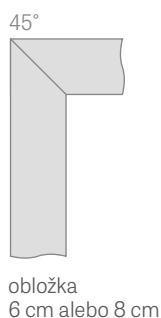

SPÁJANIE ZÁRUBNE

¹⁾ prípustná odchýlka vyplývajúca z rozmerovej tolerancie zárubne +/- 3 mm (odporúčame, aby ste si to overili ešte pred montážou)

- **A** pena   **B** múr   **C** podlaha
- **D** gumené tesnenie   **E** lôžko pántu