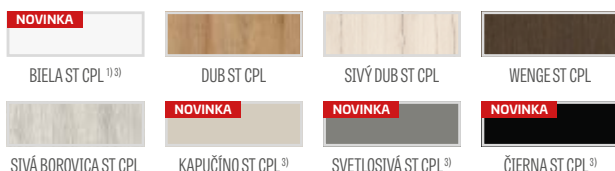

Grafiky predstavujúce jednotlivé šírky nájdete na www.erkado.pl

EPIMEDIUM 1, laminát JESION GRAFIT PREMIUM, kľučka CUBE, matný brúsený chróm

GREKO

€ 199,00* / € 238,80**

PREMIUM

€ 223,00* / € 267,60**

CPL

€ 223,00* / € 267,60**

Hranol MDF pre lamináty GREKO a CPL s povlakom AntiFinger **NOVINKA**

Hranol z lepeného dreva pre lamináty PREMIUM a CPL bez povlaku AntiFinger

KONŠTRUKCIA

- poldrážkové alebo bezpoldrážkové krídlo vyrobené rámovou technológiou STILE
- vertikálne hranoly z MDF dosky, laminát GREKO a CPL s povlakom AntiFinger **NOVINKA**, a horizontálne hranoly z lepeného dreva obloženého tenkými HDF doskami, laminát PREMIUM alebo CPL bez povlaku AntiFinger
- výplne z laminovanej HDF dosky s hrúbkou 4 mm GREKO, CPL alebo PREMIUM
- úzka pozdĺžna priečka s hrúbkou 22 mm
- prípadne za príplatok horné rozširujúce panely zárubne – str. 134