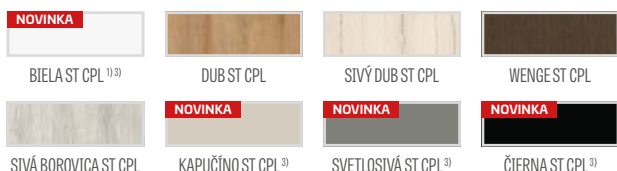

Model KAMELIA 1, laminát JASEŇ GRAFIT PREMIUM, kľučka CUBE matný brúsený chróm

GREKO

€ 188,00* / € 225,60**

PREMIUM

€ 211,00* / € 253,20**

CPL

€ 211,00* / € 253,20**

Hranol MDF pre lamináty GREKO a CPL s povlakom AntiFinger **NOVINKA**