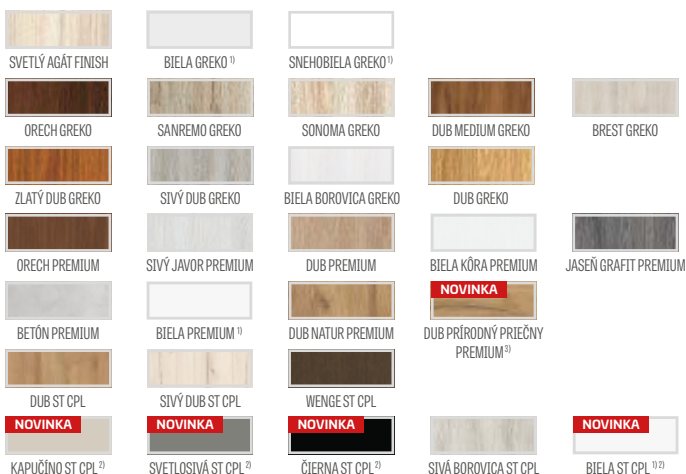

* 6 cm obložka / ** 8 cm obložka, len 45° spojenie

montážny filter
<https://youtu.be/tzccmzy7rvq>

DOSTUPNÉ ŠÍRKY KRÍDIEL

60 70 80 90 100

ŠTANDARD

¹⁾ biely hladký laminát imitujúci maľovaný povrch

²⁾ špeciálny povlak **AntiFinger** NOVINKA obmedzuje zašpinenia a stopy po odtlačkoch prstov