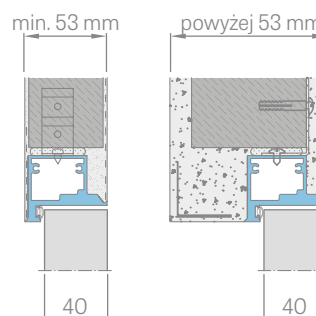

VSTAVANIE V MÚRE

* CENA BEZ DPH, ** CENA S DPH