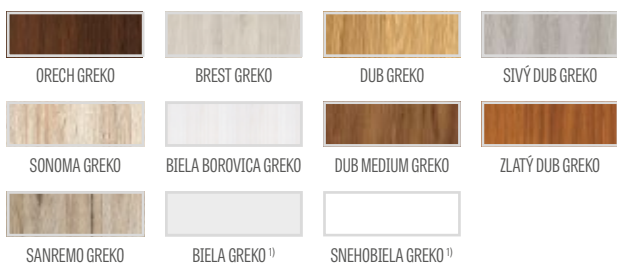

KROKUS 3

KROKUS 4

KROKUS 5

KROKUS 6

KROKUS 4, laminát ORECH GREKO, kľučka DECO

GREKO

€ 188,00* / € 225,60**

PREMIUM