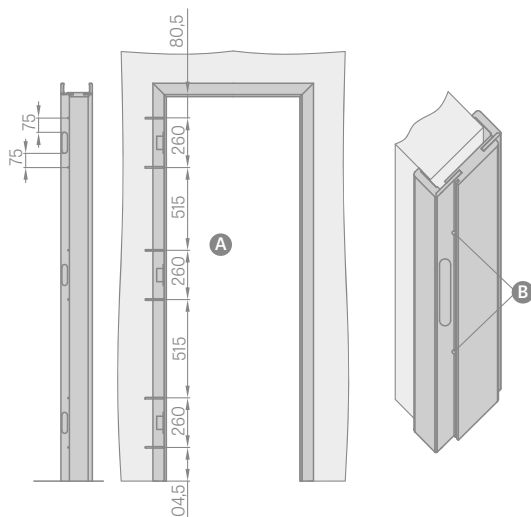

- A** Urobte otvory pre kovové skrutky s dĺžkou min. 80 mm x Ø6 mm
- B** Pri montáži zárubne, okrem montážnej peny na pántovej strane sa musia použiť aj montážne kotvy. Otvory na skrutky urobte pod tesnením tak, aby boli otvory po založení tesnenia zakryté