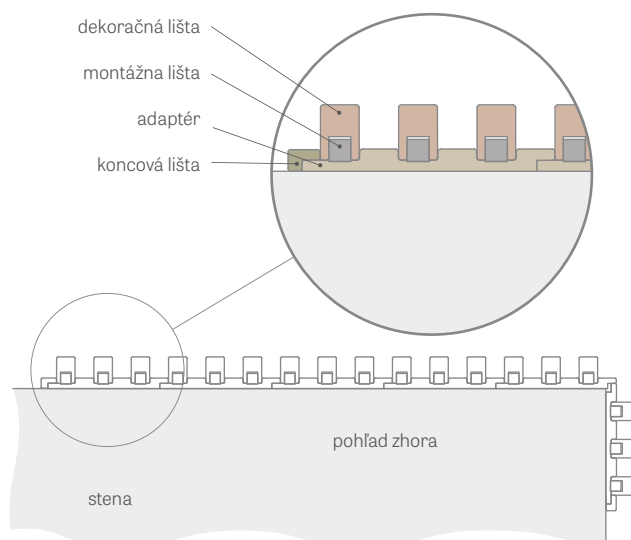

DEKORAČNÁ LIŠTA

MONTÁŽNA LIŠTA

KONCOVÁ LIŠTA

DEKORAČNÁ LAMELA

ADAPTÉR

— LAMINÁT

montážny filter
variant s adaptérom:
<https://youtu.be/p317u3cWmMg>

montážny filter
variant bez adaptéra:
<https://youtu.be/jFa5afWWFOM>

	ST CPL a PREMIUM (cena za ks)
adaptér, dĺž. 2750 mm	€ 28,00* / € 33,60**
dekoračná lišta (zahŕňa montážnu lištu) s dĺžkou 2750 mm	€ 17,00* / € 20,40**
koncová lišta, dĺž. 2750 mm	€ 6,70* / € 8,04**

Jednotlivé prvky systému dekoračných lamiel sú dostupné v obchodnej dĺžke 2750 mm, avšak každý výrobok má výrobnú dĺžku 2800 mm a s takou dĺžkou ich dodávame, pričom 25 mm tvorí dodatočný okraj, ktorý je určený na ľubovoľné skrátenie pred montážou, a je to tiež rezerva na prípadné poškodenia vzniknuté pri preprave.

Nástenné lamely môžu byť namontované aj bez adaptérov, priamo na stenu s použitím rovnakej montážnej lišty, na ktorú sa montuje dekoračná lišta. Dekoračné lišty (vrátane montážnych lišt) sú dostupné iba v množstvách po tri kusy, napr. 3 ks, 6 ks, 9 ks ap.

adaptér – počet v balení 1 ks

koncová lišta – počet v balení 1 ks

dekoračná lišta + montážna lišta – počet v balení 3 ks + 3 ks

SOKLOVÉ LIŠTY

SOKLOVÉ LIŠTY

- dĺžka 2,40 bm
- laminovaná cena za ks € 13,00* / € 15,60**
- lakovaná cena za ks € 27,00* / € 32,40**

- Podlahová lišta je vyrobená z MDF dosky odolnej voči vlhkosti. Dostupné: lak BIELA TITÁNOVÁ UV, lamináty: GREKO, ST CPL, PREMIUM a s podkladovým laminátom na maľovanie.
- Spôsoby montáže – lepenie na stenu

¹⁾ biely hladký laminát imitujúci maľovaný povrch

²⁾ špeciálny povlak **AntiFinger NOVINKA** obmedzuje zašpinenia a stopy po odtlačkoch prstov

* CENA BEZ DPH, ** CENA S DPH, */** Cena krídla, nezahŕňa kľučku a zárubňu