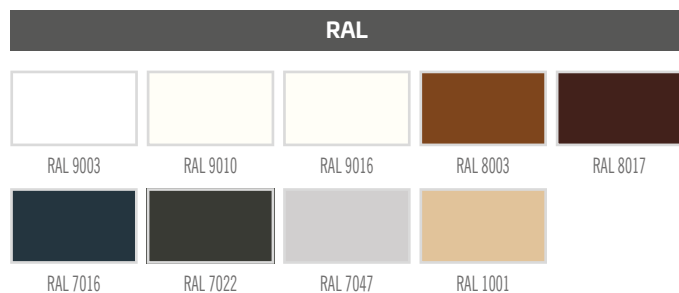

OCEĽOVÉ ZÁRUBNE

HERSE SET, HERSE MAX SET

NASTAVITELNÁ OCEĽOVÁ ZÁRUBŇA (OBLOŽKOVÁ) HERSE SET

zváraná a lakovaná, odtiene RAL 9003, 9010, 9016, 8003, 8017, 7016, 7022, 7047, 1001

Šírka dverí	A	B	C	D	E	F	G
„80N“	804	777	761	787	877	855	756
„80“	844	817	801	827	917	895	796
„90ES“	948	921	905	931	1021	999	900
„100“	1044	1017	1001	1027	1117	1095	996

„90ES“ – investičná šírka ocelevej zárubne

Rozsah nastavenia min. – max. (mm)	CENA	
	„80N“, „80“, „90ES“	„100“¹⁾
	RAL 9003, 9010, 9016, 8003, 8017, 7016, 7022, 7047, 1001	
95-125	€ 268,00* / € 321,60**	€ 310,00* / € 372,00**
125-155	€ 288,00* / € 345,60**	€ 329,00* / € 394,80**
155-185	€ 317,00* / € 380,40**	€ 358,00* / € 429,60**
185-215	€ 347,00* / € 416,40**	€ 387,00* / € 464,40**
215-245	€ 376,00* / € 451,20**	€ 415,00* / € 498,00**
245-275	€ 406,00* / € 487,20**	€ 444,00* / € 532,80**
275-305	€ 445,00* / € 534,00**	€ 482,00* / € 578,40**

VEĽKÁ UHĽOVÁ OCEĽOVÁ ZÁRUBŇA HERSE SET

zváraná a lakovaná, odtiene RAL 9003, 9010, 9016, 8003, 8017, 7016, 7022, 7047, 1001

cena: € 191,00* / € 229,20**

Šírka dverí	A	B	C	D	E	F	G
„80N“	804	777	761	787	867	841	756
„80“	844	817	801	827	907	881	796
„90ES“	948	921	905	931	1011	985	900
„100“	1044	1017	1001	1027	1107	1081	996

OSADENIE ROHOVEJ ZÁRUBNE

- A – tesnenie
- B – stena
- C – podlaha
- D – montážna kotva
- E – rozperný kolík
- F – výplň

PRÍPLATKY

veľká rohová zárubňa „100“	€ 43,00* / € 51,60**
elektromagnetický zámok	€ 129,00* / € 154,80**
výstuž pod samozatvárač	€ 13,00* / € 15,60**
skrátene krídla s oceleovou zárubňou v rozsahu do 6 cm každých 1 cm	€ 43,00* / € 51,60**
prah z nehrdzavejúcej ocele	€ 35,00* / € 42,00**
zhotovené z pozinkovaného plechu	+10%
netypický odtieň RAL (netýka sa intenzívnych, perleťových a metalizovaných odtieňov)	+10%

* CENA BEZ DPH, ** CENA S DPH