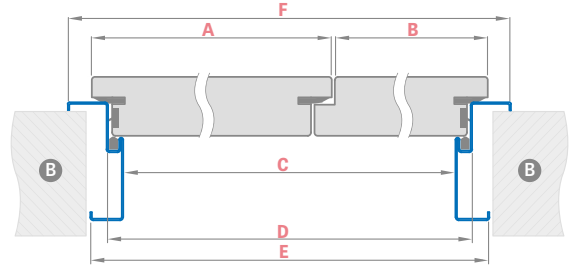

VEĽKÁ PROTIPOŽIARNA UHĽOVÁ OCEĽOVÁ ZÁRUBŇA

zváraná a maľovaná, odtiene RAL 9010, 9016, 8003, 8017, 7016, 7047, 1001

Šírka dverí	A	B	C	D	E	F
„110“	860	347	1166	1196	1270	1287
„120“	860 | 960	447 | 347	1266	1296	1370	1387
„130“	860 | 960 | 1060	547 | 447 | 347	1366	1396	1470	1487
„140“	860 | 960 | 1060	647 | 547 | 447	1466	1496	1570	1587
„150“	860 | 960 | 1060	747 | 647 | 547	1566	1596	1670	1687
„160“	860 | 960 | 1060	847 | 747 | 647	1666	1696	1770	1787
„170“	960 | 1060	847 | 747	1766	1796	1870	1887
„180“	1060	847	1866	1896	1970	1987

Šírka dverí	A	B	C	D	E	F
„110“	860	347	1166	1196	1236	1276
„120“	860 | 960	447 | 347	1266	1296	1336	1376
„130“	860 | 960 | 1060	547 | 447 | 347	1366	1396	1436	1476
„140“	860 | 960 | 1060	647 | 547 | 447	1466	1496	1536	1576
„150“	860 | 960 | 1060	747 | 647 | 547	1566	1596	1636	1676
„160“	860 | 960 | 1060	847 | 747 | 647	1666	1696	1736	1776
„170“	960 | 1060	847 | 747	1766	1796	1836	1876
„180“	1060	847	1866	1896	1936	1976