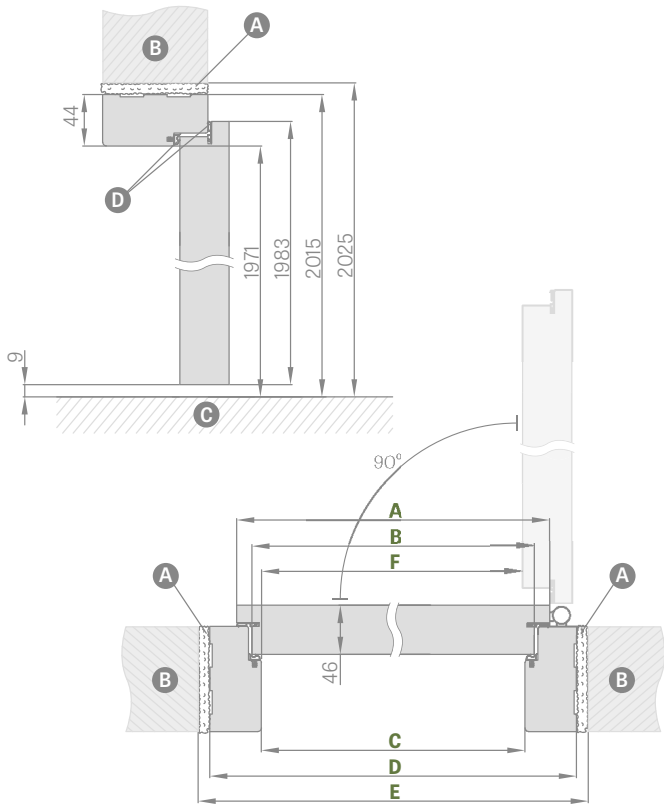

¹⁾ pri použití dorazu nie je možné použiť padacie tesnenie a naopak

* CENA BEZ DPH, ** CENA S DPH

PEVNÁ A NASTAVITELNÁ ZÁRUBŇA

HERSE SET, HERSE MAX SET

SCHÉMA PEVNEJ ZÁRUBNE HERSE SET

Šírka dverí	A	B	C	D	E	F
„80N“	804	777	764	852	872	756
„80“	844	817	804	892	912	796
„90E“	948	921	908	996	1016	900
„100“	1044	1017	1004	1092	1112	996