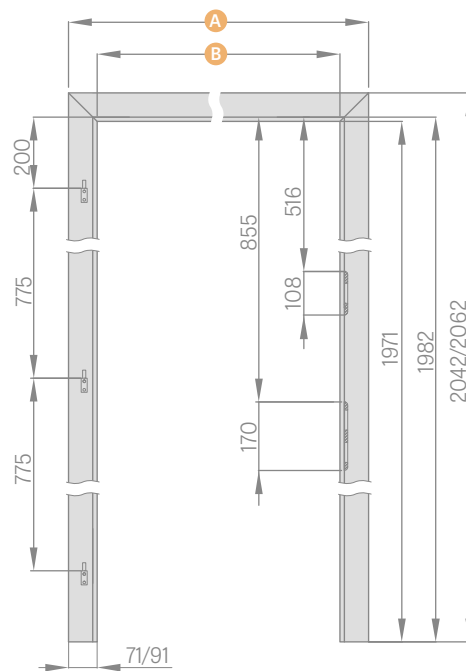

NASTAVITELNÁ ZÁRUBŇA

	,60"	,70"	,80"	,90"	,100"	,110"
A	746/786	846/886	946/986	1046/1086	1146/1186	1246/1286
B	604	704	804	904	1004	1104

6 cm obložka / 8cm obložka

NASTAVITELNÁ PUZDROVÁ ZÁRUBŇA

	,60"	,70"	,80"	,90"	,100"	,110"	,120"
A	746/786	846/886	946/986	1046/1086	1146/1186	1246/1286	1346/1386
B	604	704	804	904	1004	1104	1204
	,130"	,140"	,150"	,160"	,170"	,180"	,190"
A	1446/1486	1546/1586	1646/1686	1746/1786	1846/1886	1946/1986	2046/2086
B	1304	1404	1504	1604	1704	1804	1904