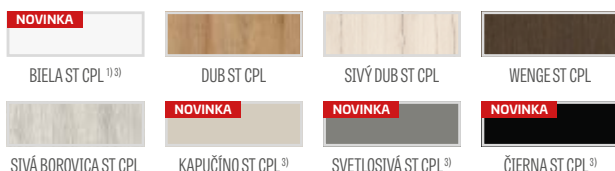

GREKO

€ 188,00* / € 225,60**

PREMIUM

€ 211,00* / € 253,20**

CPL

€ 211,00* / € 253,20**

Hranol MDF pre lamináty GREKO a CPL s povlakom AntiFinger **NOVINKA**

Hranol z lepeného dreva pre lamináty PREMIUM a CPL bez povlaku AntiFinger