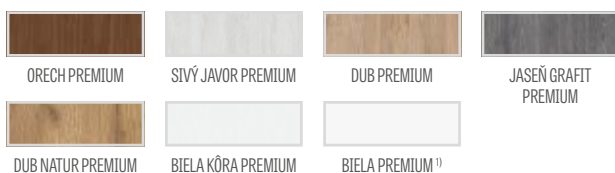

CPL

€ 211,00* / € 253,20**