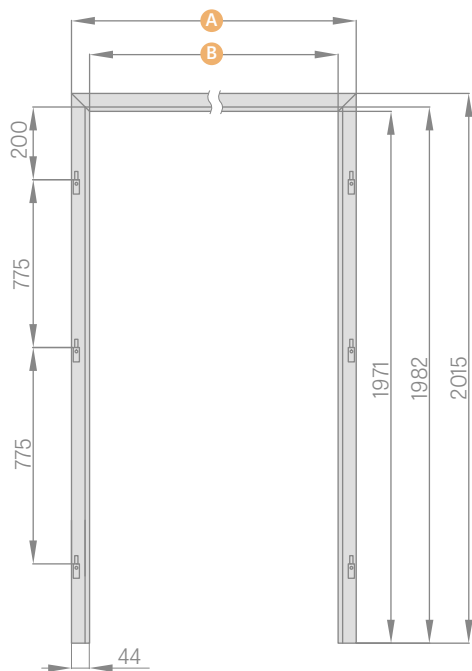

PEVNÁ ZÁRUBŇA PRE DVOJKRÍDLOVÉ DVERE

	,90"	,100"	,110"	,120"	,130"	,140"
A	1038	1138	1238	1338	1438	1538
B	950	1050	1150	1250	1350	1450

	,150"	,160"	,170"	,180"	,190"
A	1638	1738	1838	1938	2038
B	1550	1650	1750	1850	1950