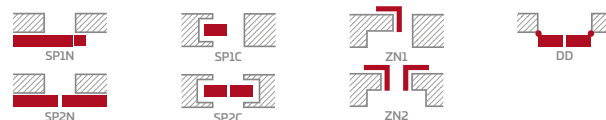

DOSTUPNÉ RIEŠENIA (str. 135 – 143)

DOSTUPNÉ ŠÍRKY KRÍDIEL

60 70 80 90 100

PRÍPLATKY

bezplatné továrenské priechodné vŕtanie pre kľučky (tzv. delené), objednané v komplete s krídlom **NOVINKA** zadarmo

ventilačný výrez	€ 8,90* / € 10,68**
plastové krúžky imitujúce drevo (4 ks)	€ 6,70* / € 8,04**
okružle a štvorcové kovové krúžky (4 ks); farba: brúsený nikel, patina, biela a čierna	€ 35,00* / € 42,00**
ventilačná mriežka (iba s krídlami so šírkou: 80, 90, 100)	€ 8,90* / € 10,68**
poldrážkové a bezpoldrážkové krídlo „100“	€ 17,00* / € 20,40**
lepené sklo VSG 221, mliečne alebo čierne NOVINKA bezpečné sklo, obojstranne hladké (týka sa modelu TURAN 1)	€ 16,00* / € 19,20**
kovové krytky na pánty v poldrážkovom krídle (farby: brúsený nikel, patina, lesklý chróm, lesklá mosadz, biela a čierna); cena za komplet na 1 pánt	€ 4,10* / € 4,92**
padacie tesnenie ²⁾	€ 39,00* / € 46,80**
zmena na čierny magnetický zámok pre bezpoldrážkové krídla	€ 8,90* / € 10,68**
magnetický obmedzovač (doraz) ²⁾ (dostupný v šiestich farbách, str. 132)	€ 39,00* / € 46,80**

¹⁾ biely hladký laminát imitujúci maľovaný povrch

²⁾ pri použití dorazu nie je možné použiť padacie tesnenie a naopak

³⁾ špeciálny povlak **AntiFinger NOVINKA** obmedzuje zašpinenia a stopy po odtlačkoch prstov

* CENA BEZ DPH, ** CENA S DPH, ***/** Cena krídla, nezahrňa kľučku a zárubňu