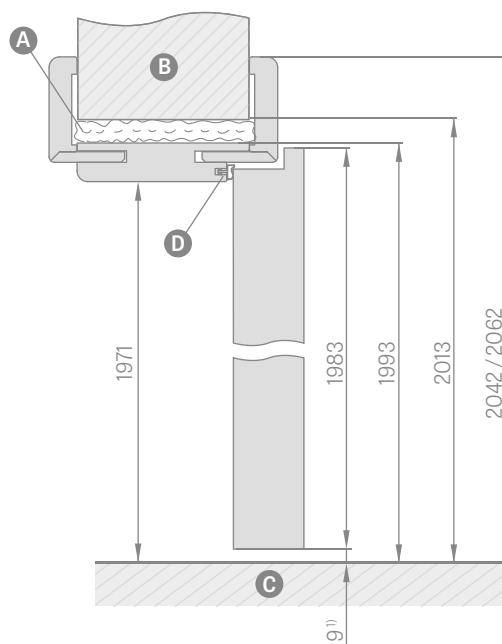

Šírka dverí	A	B	C	D	E	F	G
„60“	644	618	604	626	648	688	746*/786**
„70“	744	718	704	726	748	788	846*/886**
„80“	844	818	804	826	848	888	946*/986**
„90“	944	918	904	926	948	988	1046*/1086**
„100“	1044	1018	1004	1026	1048	1088	1146*/1186**
„110“	1144	1118	1104	1126	1148	1188	1246*/1286**

* 6 cm obložka / ** 8 cm obložka