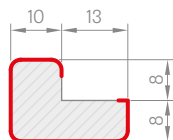

KONCOVÁ LIŠTA