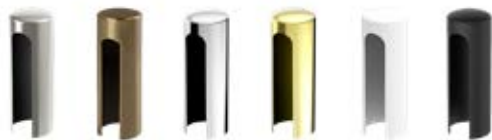

KOVOVÉ KRYTY NA PÁNTY

brúsený nikel, patina, lesklý chróm, lesklá mosadz, matná biela a matná čierna

Dostupné krytky:

– pre Herse/Forteca $\varnothing 16$, dĺžka 47 mm, farby: brúsený nikel, patina, lesklý chróm, lesklá mosadz, biela a čierna

– Hyperion Leda $\varnothing 16$, dĺžka 64 mm, farby: matný chróm, čierna

– pre vnútorné krídla $\varnothing 15$, dĺžka 47 mm, farby: brúsený nikel, patina, lesklý chróm, lesklá mosadz, biela a čierna