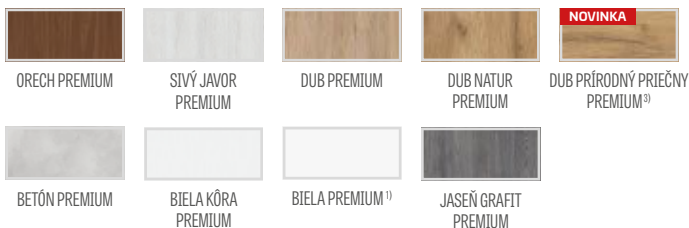

UNO PREMIUM, laminát DUB PRÍRODNÝ PRIEČNY PREMIUM, zárubňa ČIERNA ST CPL, kľučka CUBE

UNO PREMIUM, laminát BIELA PREMIUM, kľučka BELLA slim matná čierna

PREMIUM

€ 120,00* / € 144,00**

DOSTUPNÉ ŠÍRKY KRÍDIEL