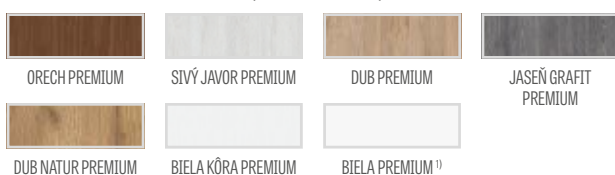

CPL

€ 250,00* / € 300,00**