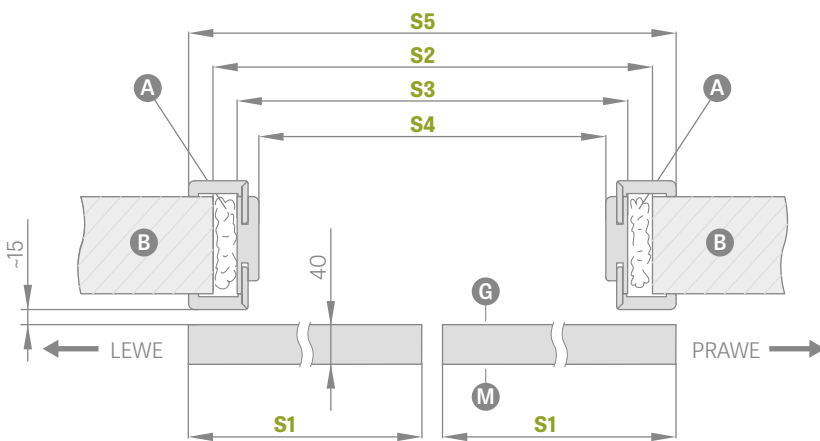

SP2N (verzia líce)

- **A** - pena
- **C** - podlaha
- **E** - dištančné lišty
- **G** - hladká strana skla
- **M** - matná strana skla
- **B** - stena
- **D** - dorazový hranol
- **F** - frézovanie pre vodidlo
- **P** - podlahové vodidlo

NÁSTENNÝ POSUVNÝ SYSTÉM S OBLOŽENOU ZÁRUBŇOU

	JEDNOKRÍDLOVÉ DVERE					DVOJKRÍDLOVÉ DVERE					
	,60"	,70"	,80"	,90"	,100"	,60" x 2	,70" x 2	,80" x 2	,90" x 2	,100" x 2	
S1	Šírka krídla	644	744	844	944	1044	1288	1488	1688	1888	2088
S2	Šírka otvoru v stene	688	788	888	988	1088	1288	1488	1688	1888	2088
S3	Vonkajšia šírka zárubne	648	748	848	948	1048	1248	1448	1648	1848	2048
S4	Svetlá šírka zárubne	604	704	804	904	1004	1204	1404	1604	1804	2004
S5	Šírka obkladu zárubne 6 cm obložka / 8 cm obložka	746 / 786	846 / 886	946 / 986	1046 / 1086	1146 / 1186	1346 / 1386	1546 / 1586	1746 / 1786	1946 / 1986	2146 / žiadne
H1	Výška krídla	1983	1983	1983	1983	1983	1983	1983	1983	1983	1983
H2	Výška otvoru v stene	2013	2013	2013	2013	2013	2013	2013	2013	2013	2013
H2	Výška otvoru v stene pre SPN bez zástavby	1973	1973	1973	1973	1973	1973	1973	1973	1973	1973
H3	Vonkajšia výška zárubne	1993	1993	1993	1993	1993	1993	1993	1993	1993	1993
H4	Svetlá výška zárubne	1971	1971	1971	1971	1971	1971	1971	1971	1971	1971
H5	Výška obkladu zárubne 6 cm obložka / 8 cm obložka	2042 / 2062	2042 / 2062	2042 / 2062	2042 / 2062	2042 / 2062	2042 / 2062	2042 / 2062	2042 / 2062	2042 / 2062	2042 / žiadne