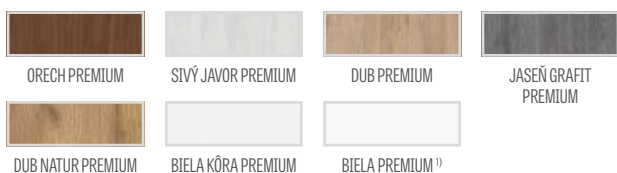

IRYS 6

IRYS 7

IRYS 8

IRYS 1, laminát BIELA PREMIUM, kľučka CUBE čierna

GREKO

€ 188,00* / € 225,60**

PREMIUM

€ 211,00* / € 253,20**