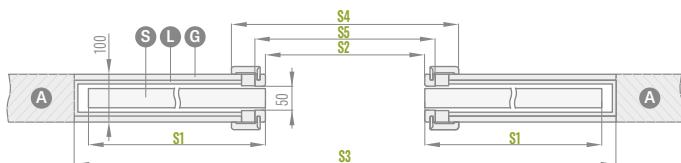

Len pre model UNO PREMIUM, ALTAMURA 1 a pre všetky rámové krídla.
V systéme nie sú ani nie sú potrebné protiprachové kefy.

SP2C.125 (zasklenie líce)

pevný rozsah 125 mm

hrúbka puzdra pred zabudovaním sadrokartónovými doskami – 100 mm