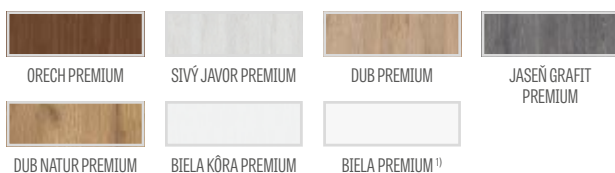

HIACYNT 1, laminát DUB MÉDIUM GREKO, kľučka TOPAZ INOX

GREKO

€ 188,00* / € 225,60**

PREMIUM

€ 211,00* / € 253,20**

CPL

€ 211,00* / € 253,20**

Hranol MDF pre lamináty GREKO a CPL s povlakom AntiFinger **NOVINKA**