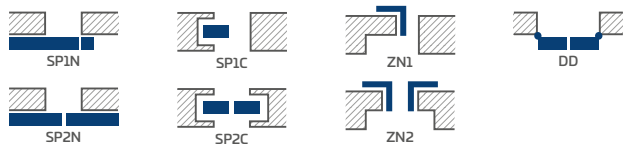

DOSTUPNÉ RIEŠENIA (str. 135 – 143)

DOSTUPNÉ ŠÍRKY KRÍDIEL

60 70 80 90 100

KONŠTRUKCIA

- poldrážkové alebo bezpoldrážkové krídlo vyrobené rámovou technológiou STILE
- zvislé hranoly z lepeného dreva obložené tenkým HDF doskami s laminátom a natreté lakom odolným voči UV žiareniu
- výplne z HDF dosky s hrúbkou 16 mm, frézované a maľované lakom odolným voči UV žiareniu
- prípadne za príplatok horné rozširujúce panely zárubne – str. 134

DOKONČENIE

- krídla a zárubne sú natreté vodným lakom tuženým UV technológiou, čo umožňuje dosiahnuť vysokú odolnosť voči náročným podmienkam používania

KOVANIA

- tri strieborné 2-čapové pánty nastaviteľné v horizontálnej rovine v poldrážkovom krídle
- tri skryté pánty v bezpoldrážkovom krídle striebornej farby (voliteľne za príplatok čiernej farby); pánty sa dodávajú a sú zahrnuté v cene zárubne
- jazýčkový zámok v poldrážkovom krídle a magnetický zámok v bezpoldrážkovom krídle: na kľúč, zámkovú vložku, úsporný alebo s blokadou, striebornej farby; voliteľne za príplatok čierny magnetický zámok

ZASKLENIE

- model TURAN 1 tvrdené sklo 4 mm alebo za príplatok lepené sklo VSG 221 mliečne alebo čierne bezpečné sklo, obojstranne hladké
- model TURAN 7 dostupný jednostranne so zrkadlom. Druhá strana – lakovaná doska BIELA TITÁNOVÁ UV. Averz – zrkadlo na strane pántov.

FRÉZOVANIE

PRÍPLATKY

bezplatné továrenské priechodné vŕtanie pre kľučky (tzv. delené), objednané v komplete s krídlom **NOVINKA**

zadarmo

ventilačný výrez € 8,90* / € 10,68**

poldrážkové a bezpoldrážkové krídlo „100“ € 33,00* / € 39,60**

kovové krytky na pánty v poldrážkovom krídle (farba: brúsený nikel, patina, lesklý chróm, lesklá mosadz, biela a čierna); cena za komplet na 1 pánt € 4,10* / € 4,92**

lepené sklo VSG 221 mliečne alebo čierne o bezpečné sklo, obojstranne hladké (týka sa TURAN 1) € 107,00* / € 128,40**

padacie tesnenie¹⁾ € 39,00* / € 46,80**

zmena na čierny magnetický zámok pre bezpoldrážkové krídla € 8,90* / € 10,68**

magnetický obmedzovač (doraz)¹⁾ **NOVINKA** € 39,00* / € 46,80** (dostupný v šiestich farbách, str. 132)

* CENA BEZ DPH, ** CENA S DPH, ***/** Cena krídla, nezahŕňa kľučku a zárubňu

¹⁾ pri použití dorazu nie je možné použiť padacie tesnenie a naopak