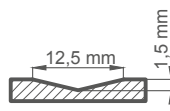

FRÉZOVANIE

PRÍPLATKY

reverzné krídlo	€ 86,00* / € 103,20**
vyplnenie plnou doskou	€ 40,00* / € 48,00**
ventilačný výrez	€ 8,90* / € 10,68**
poldrážkové a bezpoldrážkové krídlo „100“	€ 33,00* / € 39,60**
dodatkový dolný hranol (možnosť skrátenia pri montáži v rozsahu do 8 cm)	€ 8,90* / € 10,68**
kovové krytky na pánty v poldrážkovom krídle (farba: brúsený nikel, patina, lesklý chróm, lesklá mosadz, biela a čierna); cena za komplet na 1 pánt	€ 4,10* / € 4,92**
padacie tesnenie ¹⁾	€ 39,00* / € 46,80**
zmena na čierny magnetický zámok pre bezpoldrážkové a reverzné krídla	€ 8,90* / € 10,68**
magnetický obmedzovač (doraz) ¹⁾ NOVINKA	€ 39,00* / € 46,80**
(dostupný v šiestich farbách, str. 132)	

* CENA BEZ DPH, ** CENA S DPH, ***/** Cena krídla, nezahŕňa kľučku a zárubňu

¹⁾ pri použití dorazu nie je možné použiť padacie tesnenie a naopak