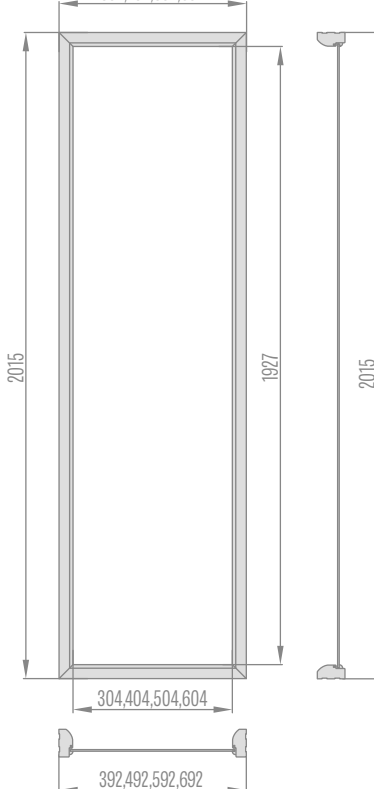

Bočné svetlíky pevnej zárubne

„30“ „40“ „50“ „60“

392,492,592,692