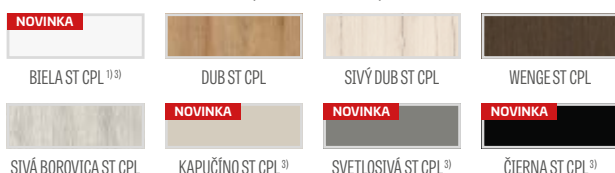

GREKO

€ 227,00* / € 272,40**

PREMIUM

€ 250,00* / € 300,00**

CPL

€ 250,00* / € 300,00**

Hranol MDF pre lamináty GREKO a CPL s povlakom AntiFinger **NOVINKA**

Hranol z lepeného dreva pre lamináty PREMIUM a CPL bez povlaku AntiFinger