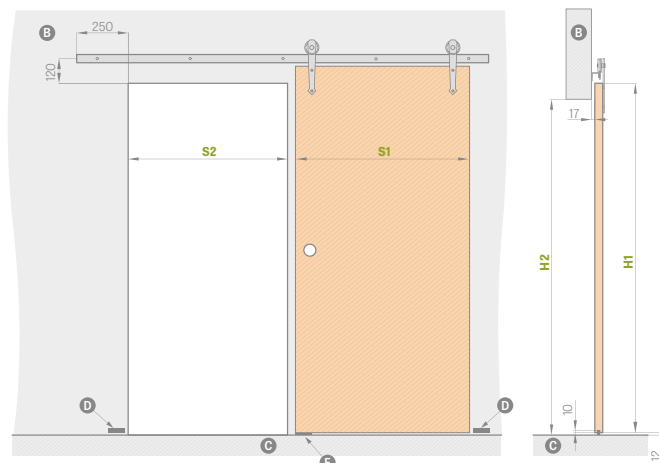

NÁSTENNÝ POSUVNÝ SYSTÉM

typ LOFT

Nástenný posuvný systém typu LOFT je dostupný v čiernej farbe a v komplete s plným krídlom typu LOFT. Krídlo typu LOFT je štandardne vyplnené stabilizačnou voštinou alebo za príplatok plnou doskou. Krídlo má bezpoldrážkovú hranu. Systém je určený na montáž na hotovom otvore, nie je dostupné puzdro.

Kompletný systém tvoria: posuvný systém LOFT + krídlo LOFT + úchytka + jednostranný alebo dvojstranný samozatvárač.

Cena dvojkridlového systému LOFT sa počíta ako 2 x jednokridlový systém + spojovací prvok koľajníc.

Na výber dve rúčky držiace krídlo: INDUSTRIAL a RETRO.

Posuvný systém typu LOFT € 257,00* / € 308,40**

oválna, obdĺžniková alebo okrúhla úchytka € 22,00* / € 26,40**

výplň z plnej dosky € 40,00* / € 48,00**

okrúhle alebo štvorcové kovové krúžky (4 ks); farba: matná čierna € 35,00* / € 42,00**

samozatvárač na jednu stranu € 43,00* / € 51,60**

spojovací prvok koľajníc (umožňuje použitie systému LOFT v dvojkridlovom systéme) € 6,70* / € 8,04**

hrana krídla: čierna € 22,00* / € 26,40**

	„60“	„70“	„80“	„90“	„100“
S1 šírka krídla	644	744	844	944	1044
S2 šírka otvoru v stene	574	674	774	874	974
H1 výška krídla	2150	2150	2150	2150	2150
H2 výška otvoru v stene	2082	2082	2082	2082	2082

B – múr C – podlaha D – doraz montovaný na stene E – vodidlo

PREMIUM / CPL	CPL 0,2	LAK BIELA TITÁNOVÁ UV
€ 151,00* / € 181,20**	€ 181,00* / € 217,20**	€ 279,00* / € 334,80**

1) biely hladký laminát imitujúci maľovaný povrch

2) špeciálny povlak AntiFinger NOVINKA obmedzuje zašpinenia a stopy po odtlačkoch prstov

3) dostupné od 1. apríla 2022

OKRÚHLE, OVÁLNE, OBDĽŤNIKOVÉ KOVOVÉ ÚCHYTKY

lesklý chróm, brúsený chróm, lesklá mosadz, matná čierna

* CENA BEZ DPH, ** CENA S DPH

VIDIDLO S DĹŽKOU:

- 200 cm pre krídlo „60“ „70“ „80“
- 250 cm pre krídlo „90“ „100“

KONZOLY DRŽIACE KRÍDLO