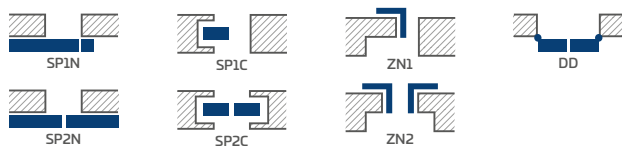

€ 271,00* / € 325,20**

BIELA TITÁNOVÁ UV

DOSTUPNÉ RIEŠENIA (str. 135 – 143)

DOSTUPNÉ ŠÍRKY KRÍDIEL

60 70 80 90 100

KONŠTRUKCIA

- poldrážkové, reverzné alebo bezpoldrážkové krídlo
- vnútorný drevený hranol (boky a vrch, spodok MDF) obložené dvoma HDF doskami
- stabilizačná voštinová výplň alebo plná doska za príplatok
- prípadne za príplatok horné rozširujúce panely zárubne – str. 134