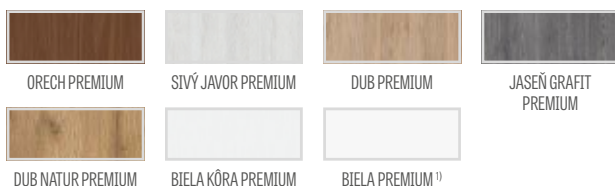

PREMIUM

€ 211,00* / € 253,20**

CPL

€ 211,00* / € 253,20**

Hranol MDF pre lamináty CPL s povlakom AntiFinger **NOVINKA**

Hranol z lepeného dreva pre lamináty PREMIUM a CPL bez povlaku AntiFinger

¹⁾ biely hladký laminát imitujúci maľovaný povrch