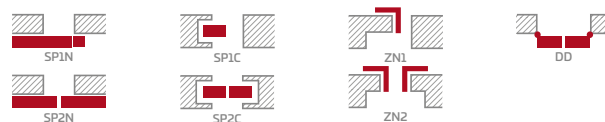

DOSTUPNÉ RIEŠENIA (str. 135 – 143)

DOSTUPNÉ ŠÍRKY KRÍDIEL

60 70 80 90 100

PRÍPLATKY

bezplatné továrenské priechodné vŕtanie pre kľučky (tzv. delené), objednané v komplete s krídlom NOVINKA	zadarmo
ventilačný výrez	€ 8,90* / € 10,68**
plastové krúžky imitujúce drevo (4 ks)	€ 6,70* / € 8,04**
okružle a štvorcové kovové krúžky (4 ks); farba: brúsený nikel, patina, biela a čierna	€ 35,00* / € 42,00**
ventilačná mriežka (iba s krídlami so šírkou: 80, 90, 100)	€ 8,90* / € 10,68**
poldrážkové a bezpoldrážkové krídlo „100“	€ 17,00* / € 20,40**
lepené sklo VSG 221, mliečne alebo čierne NOVINKA bezpečné sklo, obojstranne hladké (týka sa modelu TURAN 1)	€ 18,00* / € 21,60**
kovové krytky na pánty v poldrážkovom krídle (farby: brúsený nikel, patina, lesklý chróm, lesklá mosadz, biela a čierna); cena za komplet na 1 pánt	€ 4,10* / € 4,92**
padacie tesnenie ²⁾	€ 39,00* / € 46,80**
zmena na čierny magnetický zámok pre bezpoldrážkové krídla	€ 8,90* / € 10,68**
magnetický obmedzovač (doraz) ²⁾ NOVINKA	€ 39,00* / € 46,80** (dostupný v šiestich farbách, str. 132)