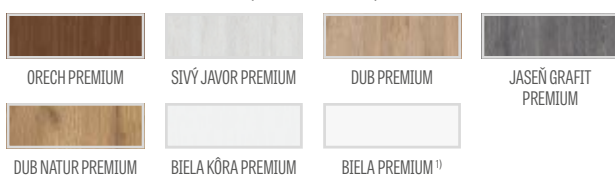

CPL

€ 211,00* / € 253,20**