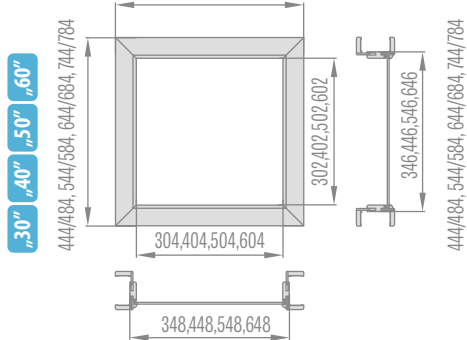

Rohové svetlíky nastaviteľnej zárubne,
6 cm obložka / 8 cm obložka

„30“ „40“ „50“ „60“

446/486, 546/586, 646/686, 746/786