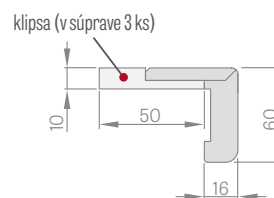

PEVNÁ ZÁRUBŇA

KRYCIA OBLOŽKA

ŠTVRŤVALČEK