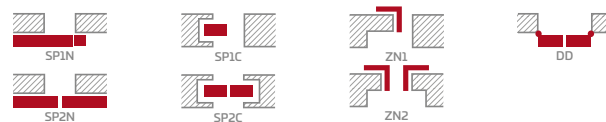

DOSTUPNÉ RIEŠENIA (str. 135 – 143)

DOSTUPNÉ ŠÍRKY KRÍDIEL

60 70 80 90 100

PRÍPLATKY

bezplatné továrenské priechodné vŕtanie pre kľučky (tzv. delené), objednané v komplete s krídlom **NOVINKA**

zadarmo

ventilačný výrez	€ 8,90* / € 10,68**
plastové krúžky imitujúce drevo (4 ks)	€ 6,70* / € 8,04**
okružle a štvorcové kovové krúžky (4 ks); farba: brúsený nikel, patina, biela a čierna	€ 35,00* / € 42,00**
ventilačná mriežka (iba s krídlami so šírkou: 80, 90, 100)	€ 8,90* / € 10,68**
poldrážkové a bezpoldrážkové krídlo „100“	€ 17,00* / € 20,40**
lepené sklo VSG 221, mliečne alebo čierne NOVINKA bezpečné sklo, obojstranne hladké (týka sa modelu TURAN 1)	€ 26,00* / € 31,20**
kovové krytky na pánty v poldrážkovom krídle (farby: brúsený nikel, patina, lesklý chróm, lesklá mosadz, biela a čierna); cena za komplet na 1 pánt	€ 4,10* / € 4,92**
padacie tesnenie ²⁾	€ 39,00* / € 46,80**
zmena na čierny magnetický zámok pre bezpoldrážkové krídla	€ 8,90* / € 10,68**
magnetický obmedzovač (doraz) ²⁾ NOVINKA (dostupný v šiestich farbách, str. 132)	€ 39,00* / € 46,80**

¹⁾ biely hladký laminát imitujúci maľovaný povrch

²⁾ pri použití dorazu nie je možné použiť padacie tesnenie a naopak

³⁾ špeciálny povlak **AntiFinger** **NOVINKA** obmedzuje zašpinenia a stopy po odtlačkoch prstov

* CENA BEZ DPH, ** CENA S DPH, */** Cena krídla, nezahrňa kľučku a zárubňu