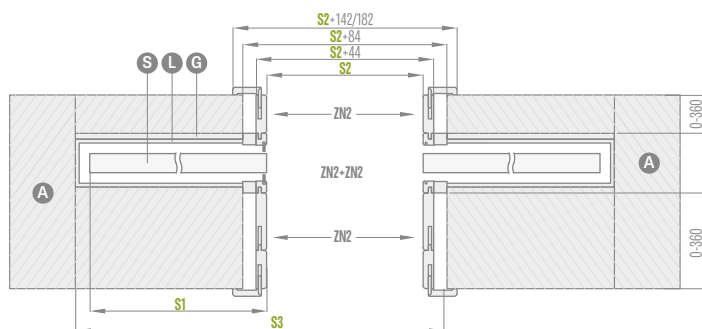

ZN2 jednostranné zabudovanie základnej steny pre SP2C.100 a SP2C.125

rozsah zabudovania základného múru od 0 – 40, 40 – 60; ... 340-360

Na výkrese je predstavené dvojstranné zabudovanie základného múru ZN2 + ZN2.