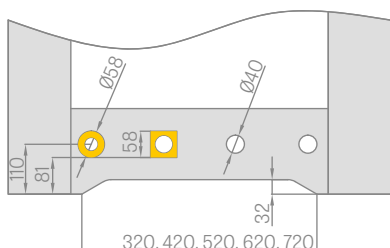

Štvorcové a okrúhle kovové krúžky

Mriežky

VENTILÁCIA

Ventilačný výrez nie je dostupný v bezpoldrážkových krídlach do nástenných a do puzdrových posuvných systémov.

* CENA BEZ DPH, ** CENA S DPH

ELEKTROMAGNETICKÝ ZÁMOK