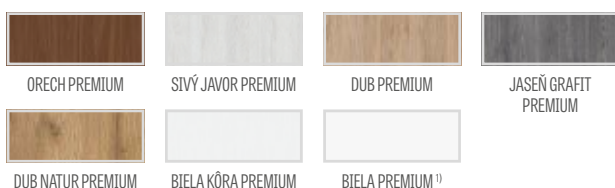

PREMIUM

€ 231,00* / € 277,20**

CPL

€ 231,00* / € 277,20**