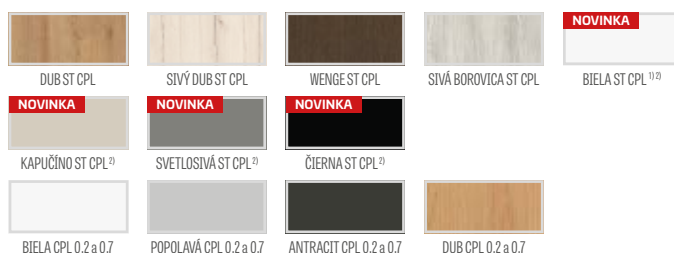

GREKO

FINISH

PREMIUM

CPL

¹⁾ biely hladký laminát imitujúci maľovaný povrch

²⁾ špeciálny povlak AntiFinger **NOVINKA** obmedzuje zašpinenia a stopy po odtlačkoch prstov

³⁾ dostupné od 1. apríla 2022

PEVNÁ ZÁRUBŇA