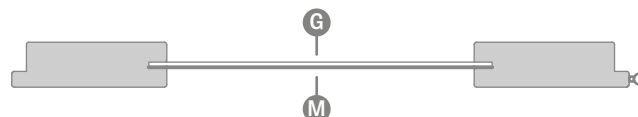

ŠTANDARDNÉ ZASKLENIE „LÍCE“

ZASKLENIE NA OBJEDNÁVKU „RUB“