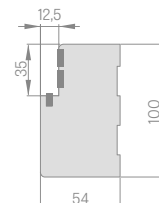

PRÍREZ PEVNEJ PROTIPOŽIARNEJ ZÁRUBNE

* CENA BEZ DPH, ** CENA S DPH