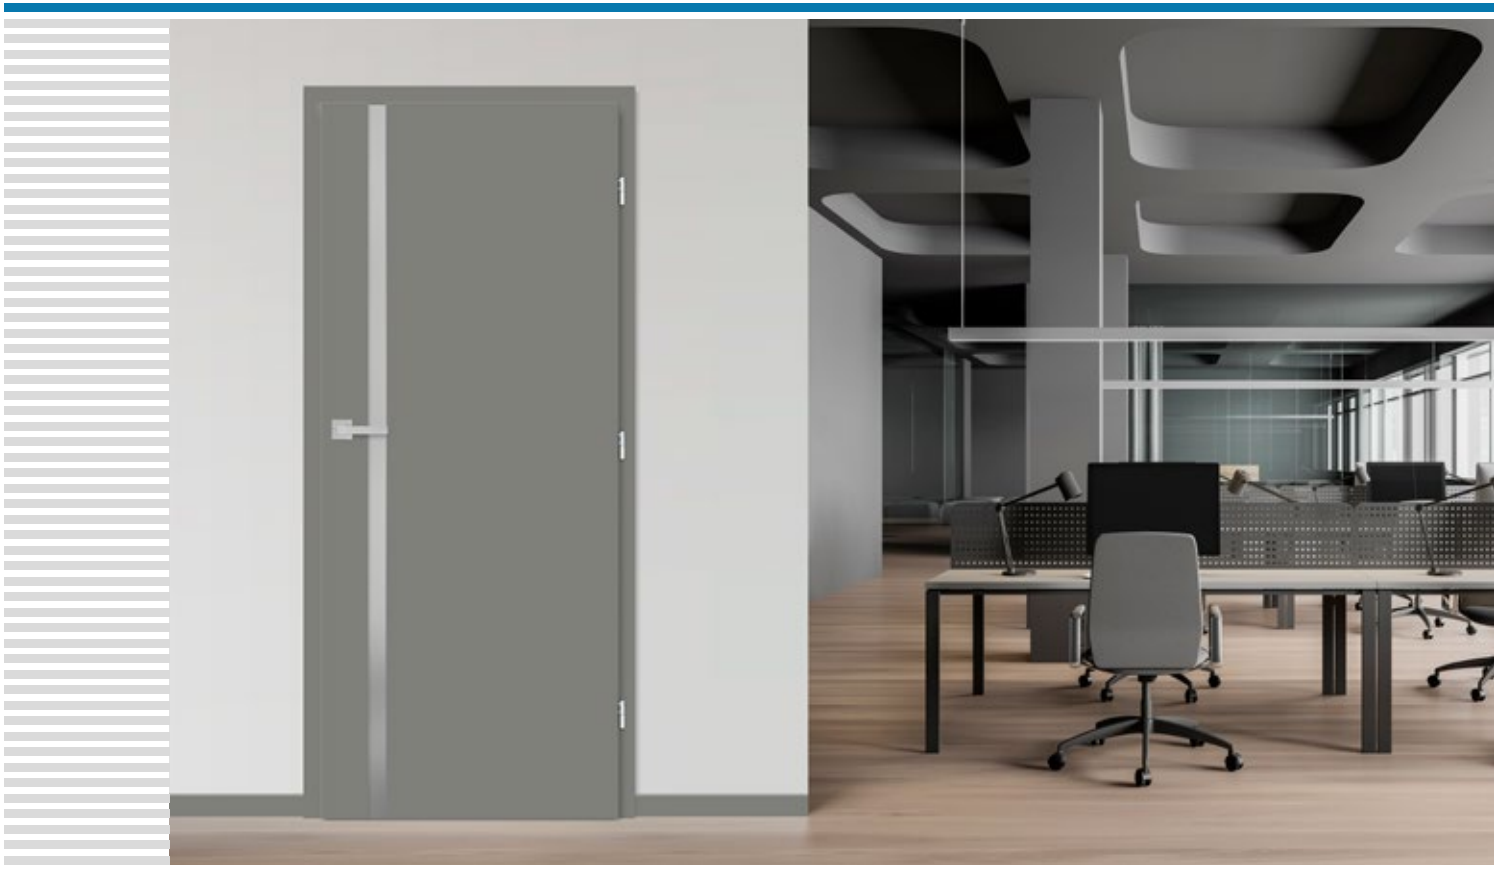

BALDUR 3, dekor CAPPUCCINO ST CPL, kľučka CUBE

BALDUR1, laminát SVETLOŠIVÁ ST CPL, zárubňa ČIERNA ST CPL, kľučka CUBE

BALDUR3, laminát BIELA ST CPL, zárubňa ČIERNA ST CPL, kľučka CUBE

PREMIUM a ST CPL	CPL 0,2
€ 297,00* / € 356,40**	€ 318,00* / € 381,60**