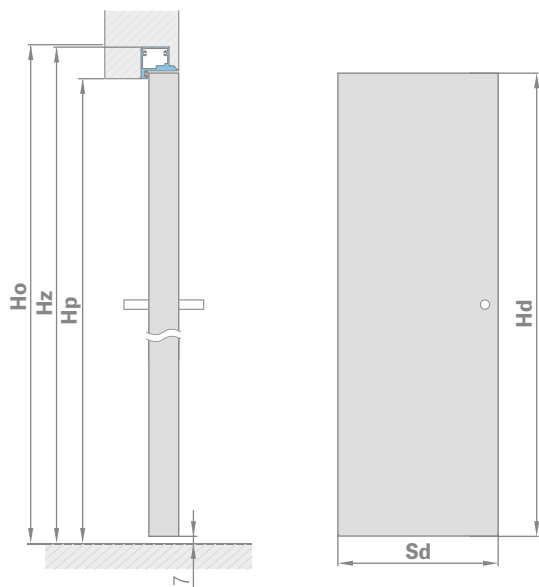

* CENA BEZ DPH, ** CENA S DPH

SYSTÉM SKRYTÝCH DVERÍ COVERT

BEZPOLDRÁŽKOVÉ KRÍDLO OTVÁRANÉ VON

BEZPOLDRÁŽKOVÉ KRÍDLO

€ 125,00* / € 150,00**

HLINÍKOVÁ KRYTÁ ZÁRUBŇA

€ 270,00* / € 324,00**

ŠTANDARDNÉ ROZMERY BEZPOLDRÁŽKOVCH DVERÍ OTVÁRANÝCH VON