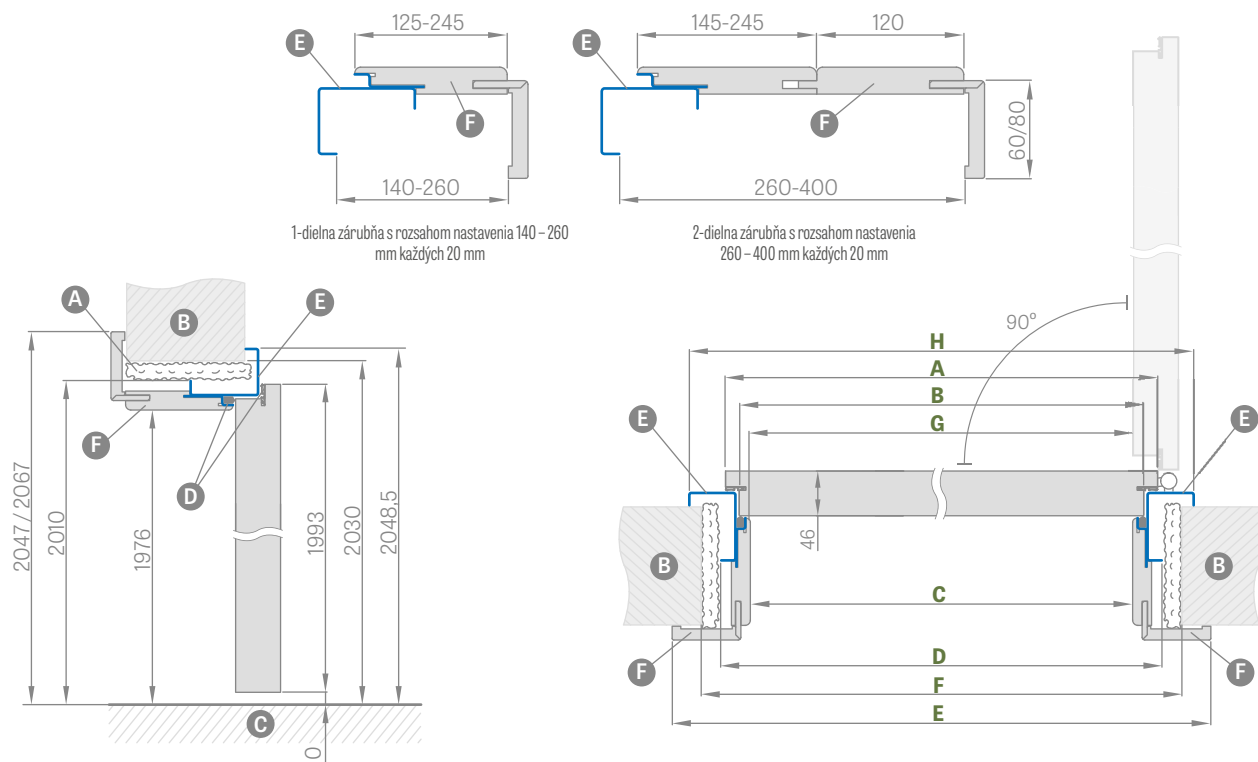

OCEĽOVÁ ZÁRUBŇA UNITED

HERSE SET, HERSE MAX SET

SCHEMA OCEĽOVEJ ZÁRUBNE UNITED

1-dielna zárubňa s rozsahom nastavenia 140 – 260 mm každých 20 mm

2-dielna zárubňa s rozsahom nastavenia 260 – 400 mm každých 20 mm

Šírka dverí	A	B	C	D	E	F	G	H
„80U“	844	817	791,5	859	933,5/973,5	899	790	935
„90EU“	960	933	907,5	975	1049,5/1089,5	1015	906	1051
„100U“	1044	1017	991,5	1059	1133,5/1173,5	1099	990	1135

„90EU“ – investičná šírka ocelevej zárubne UNITED

- **A** – montážna pena
- **B** – stena
- **C** – podlaha
- **D** – gumené tesnenie
- **E** – oceľová časť s odtieňom zo vzorkovnice RAL
- **F** – MDF časť laminovaná

PRÍPLATKY

elektromagnetický zámok	€ 129,00* / € 154,80**
výstuž pod samozatvárač	€ 13,00* / € 15,60**
skrátene dverí s oceľovou zárubňou v rozsahu do 6 cm v krokoch po 1 cm	€ 43,00* / € 51,60**
prah z nehrdzavejúcej ocele výš. 20 mm	€ 35,00* / € 42,00**
zhotovené z pozinkovaného plechu	+10 % (k tabuľkovej cene)
netypický odtieň RAL (netýka sa intenzívnych, perleťových a metalizovaných odtieňov)	+10 % (k tabuľkovej cene)

Rozsah nastavenia min. – max. (mm)	OCEĽOVÁ ZÁRUBŇA UNITED		
	GREKO a FINISH	ST CPL a PREMIUM	CPL 0,2
140-160	€ 344,00* / € 412,80**	€ 357,00* / € 428,40**	€ 370,00* / € 444,00**
160-180	€ 351,00* / € 421,20**	€ 364,00* / € 436,80**	€ 378,00* / € 453,60**
180-200	€ 354,00* / € 424,80**	€ 367,00* / € 440,40**	€ 381,00* / € 457,20**
200-220	€ 359,00* / € 430,80**	€ 372,00* / € 446,40**	€ 386,00* / € 463,20**
220-240	€ 364,00* / € 436,80**	€ 377,00* / € 452,40**	€ 391,00* / € 469,20**
240-260	€ 369,00* / € 442,80**	€ 382,00* / € 458,40**	€ 396,00* / € 475,20**
260-280	€ 374,00* / € 448,80**	€ 387,00* / € 464,40**	€ 400,00* / € 480,00**
280-300	€ 378,00* / € 453,60**	€ 392,00* / € 470,40**	€ 405,00* / € 486,00**
300-320	€ 383,00* / € 459,60**	€ 396,00* / € 475,20**	€ 410,00* / € 492,00**
320-340	€ 388,00* / € 465,60**	€ 401,00* / € 481,20**	€ 415,00* / € 498,00**
340-360	€ 406,00* / € 487,20**	€ 419,00* / € 502,80**	€ 433,00* / € 519,60**
360-380	€ 412,00* / € 494,40**	€ 425,00* / € 510,00**	€ 438,00* / € 525,60**
380-400	€ 421,00* / € 505,20**	€ 434,00* / € 520,80**	€ 448,00* / € 537,60**