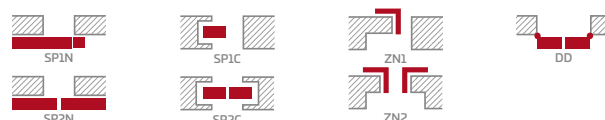

DOSTUPNÉ RIEŠENIA (str. 135 – 143)

DOSTUPNÉ ŠÍRKY KRÍDIEL

60 70 80 90 100

PRÍPLATKY

bezplatné továrenské priechodné vŕtanie pre kľučky (tzv. delené), objednané v komplete s krídlom **NOVINKA**

zadarmo

ventilačný výrez	€ 8,90* / € 10,68**
plastové krúžky imitujúce drevo (4 ks)	€ 6,70* / € 8,04**
okružle a štvorcové kovové krúžky (4 ks); farba: brúsený nikel, patina, biela a čierna	€ 35,00* / € 42,00**
ventilačná mriežka (iba s krídlami so šírkou: 80, 90, 100)	€ 8,90* / € 10,68**
poldrážkové a bezpoldrážkové krídlo „100“	€ 17,00* / € 20,40**
lepené sklo VSG 221, mliečne alebo čierne bezpečné sklo, obojstranne hladké; cena za 1 tabuľu	€ 8,20* / € 9,84**
kovové krytky na pánty v poldrážkovom krídle (farby: brúsený nikel, patina, lesklý chróm, lesklá mosadz, biela a čierna); cena za komplet na 1 pánt	€ 4,10* / € 4,92**
padacie tesnenie ²⁾	€ 39,00* / € 46,80**
zmena na čierny magnetický zámok pre bezpoldrážkové krídla	€ 8,90* / € 10,68**
magnetický obmedzovač (doraz) ²⁾ NOVINKA	€ 39,00* / € 46,80**

* CENA BEZ DPH, ** CENA S DPH, */** Cena krídla, nezahrňa kľučku a zárubňu

¹⁾ biely hladký laminát imitujúci maľovaný povrch

²⁾ pri použití dorazu nie je možné použiť padacie tesnenie a naopak

³⁾ špeciálny povlak AntiFinger **NOVINKA** obmedzuje zašpinenia a stopy po odtlačkoch prstov