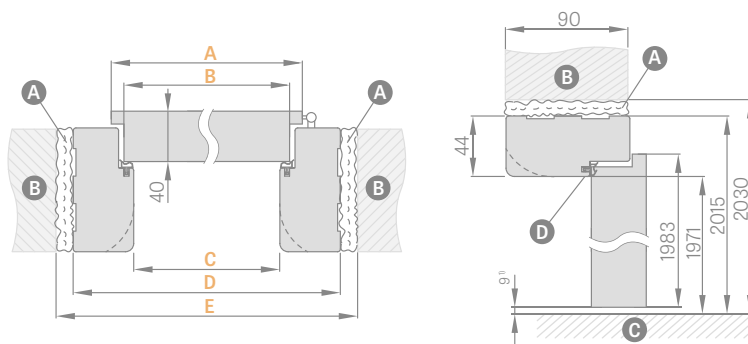

SCHÉMA PEVNEJ ZÁRUBNE STAND a SOFT

¹⁾ prípustná odchýlka vyplývajúca z rozmerovej tolerancie zárubne +/- 3 mm (odporúčame, aby ste si to overili ešte pred montážou)

Šírka dverí	A	B	C	D	E
„60“	644	618	604	692	722
„70“	744	718	704	792	822
„80“	844	818	804	892	922
„90“	944	918	904	992	1022
„100“	1044	1018	1004	1092	1122
„110“	1144	1118	1104	1192	1222