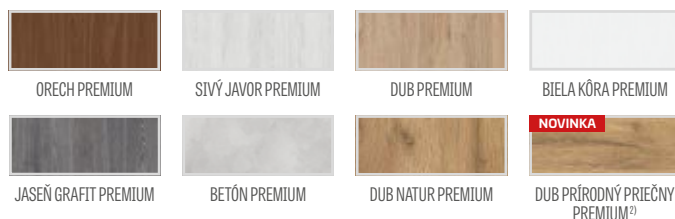

BALÍK GOLD	BALÍK SILVER	KRÍDLO
PREMIUM		
€ 469,00* / € 562,80**	€ 417,00* / € 500,40**	€ 309,00* / € 370,80**

FRÉZOVANIE

DOSTUPNÉ ŠÍRKY KRÍDIEL

80N 80 90E 100

TYPY HRÁN

PREMIUM

BALÍK GOLD BALÍK SILVER

Krídlo s pevnou drevenou zárubňou, prahom z nerezavejúcej ocele a kovaniami ¹⁾