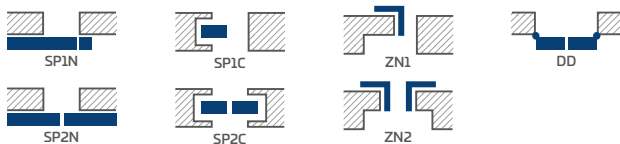

LAKOVANIE

€ 375,00* / € 450,00**

BIELA TITÁNOVÁ UV

DOSTUPNÉ RIEŠENIA (str. 135 – 143)

DOSTUPNÉ ŠÍRKY KRÍDIEL

KONŠTRUKCIA

- poldrážkové alebo bezpoldrážkové krídlo vyrobené rámovou technológiou STILE
- zvislé hranoly z lepeného dreva obložené tenkým HDF doskami s laminátom a natreté lakom odolným voči UV žiareniu
- výplne z HDF dosky s hrúbkou 4 mm, natreté odolným UV lakom
- prípadne za príplatok horné rozširujúce panely zárubne – str. 134