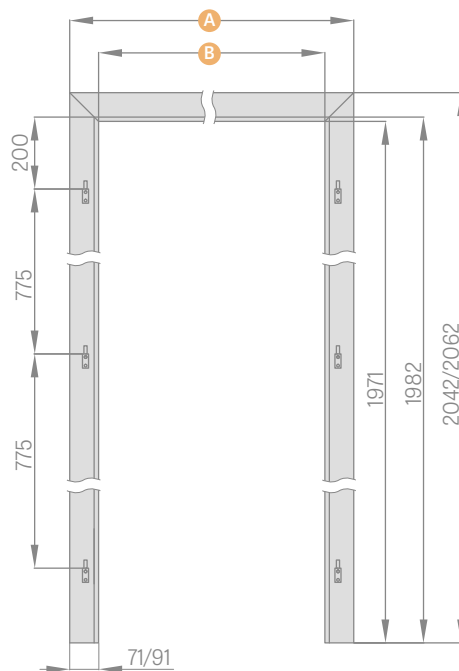

NASTAVITELNÁ ZÁRUBŇA PRE DVOJKRÍDLOVÉ DVERE

	,90"	,100"	,110"	,120"	,130"	,140"
A	1092/1132	1192/1232	1292/1332	1392/1432	1492/1532	1592/1632
B	950	1050	1150	1250	1350	1450

	,150"	,160"	,170"	,180"	,190"
A	1692/1732	1792/1832	1892/1932	1992/2032	2092/2132
B	1550	1650	1750	1850	1950

6 cm obložka / 8cm obložka