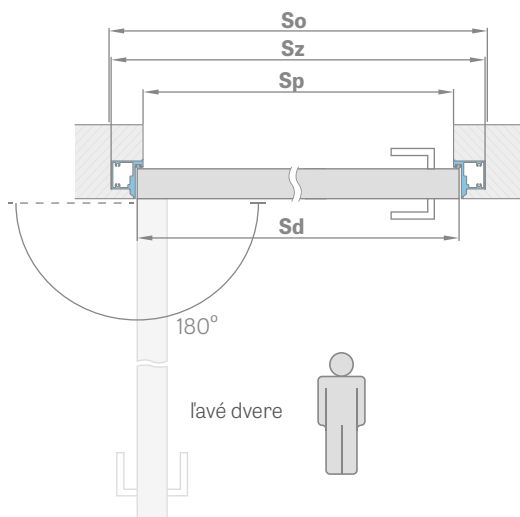

SYSTÉM SKRYTÝCH DVERÍ COVERT

BEZPOLDRÁŽKOVÉ KRÍDLO OTVÁRANÉ VON

BEZPOLDRÁŽKOVÉ KRÍDLO

€ 125,00* / € 150,00**

HLINÍKOVÁ KRYTÁ ZÁRUBŇA

€ 270,00* / € 324,00**

ŠTANDARDNÉ ROZMERY BEZPOLDRÁŽKOVCH DVERÍ OTVÁRANÝCH VON

Šírka krídla	Šírka stavebného otvoru	Vonkajšia šírka zárubne	Svetlá šírka prechodu
Sd [mm]	So [mm]	Sz [mm]	Sp [mm]
620	700	690	605
720	800	790	705
820	900	890	805
920	1000	990	905
1020	1100	1090	1005

Výška krídla	Výška stavebného otvoru	Vonkajšia výška zárubne	Svetlá výška prechodu
Hd [mm]	Ho [mm]	Hz [mm]	Hp [mm]
1973	2022	2015	1973

VSTAVANIE V SADROKARTÓNE

PRIEREZ HLINÍKOVEJ ZÁRUBNE

VSTAVANIE V MÚRE

* CENA BEZ DPH, ** CENA S DPH