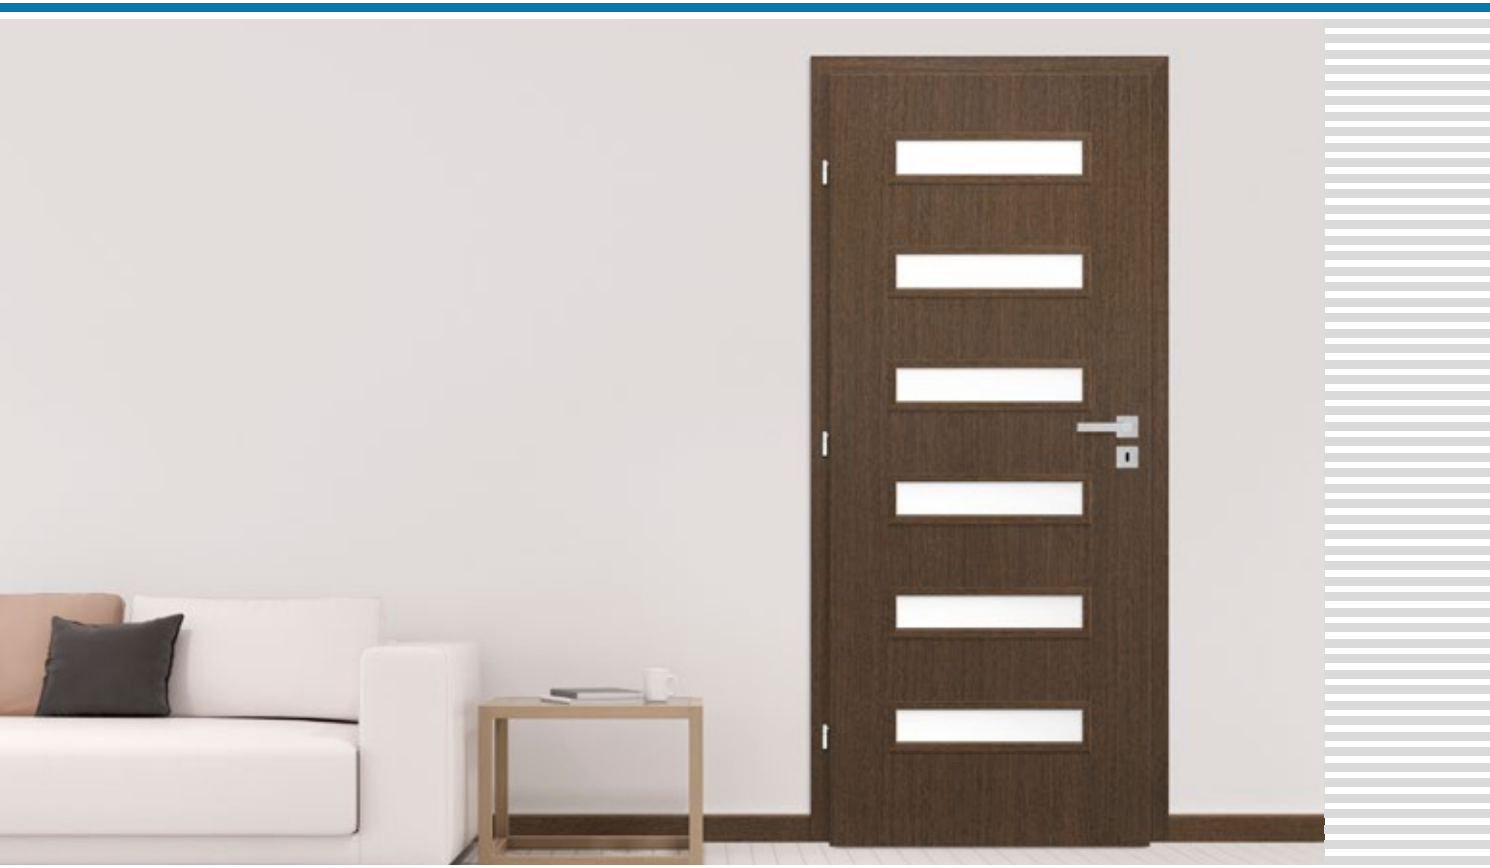

SORANO

POLDRÁŽKOVÉ, BEZPOLDRÁŽKOVÉ A REVERZNÉ INTERIÉROVÉ DVEROVÉ KRÍDLA

SORANO 1, dekor WENGE ST CPL, kľučka TOPAZ INOX