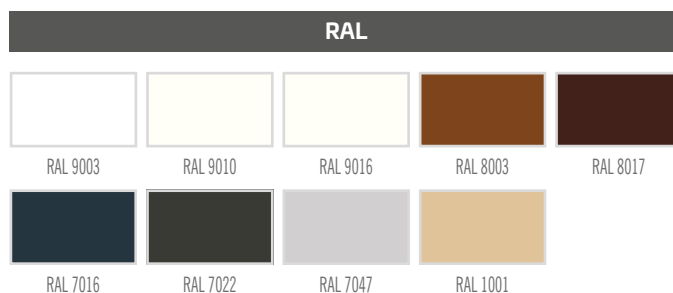

* CENA BEZ DPH, ** CENA S DPH