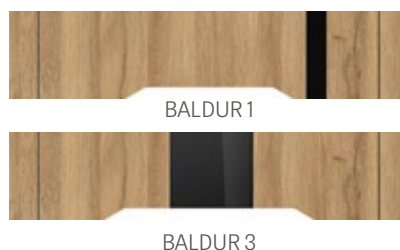

VENTILAČNÝ VÝREZ

¹⁾ biely hladký laminát imitujúci maľovaný povrch

²⁾ špeciálny povlak **AntiFinger** **NOVINKA** obmedzuje zašpinenia a stopy po odtlačkoch prstov

³⁾ model BALDUR 3 nie je dostupný v posuvných systémoch ani ako dvojkrídlové dvere

⁴⁾ iba verzia soft pre BALDUR 1 poldrážkové a bezpoldrážkové, dekor BIELA ST CPL, a dostupné iba za príplatok s výplňou z plnej dosky

⁵⁾ dostupné od 1. apríla 2022

PREMIUM a ST CPL	CPL 0,2
€ 297,00* / € 356,40**	€ 318,00* / € 381,60**