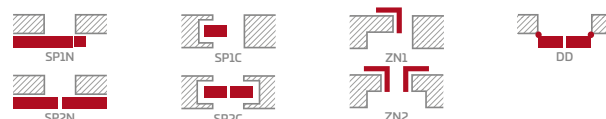

DOSTUPNÉ RIEŠENIA (str. 135 – 143)

DOSTUPNÉ ŠÍRKY KRÍDIEL

60 70 80 90 100

PRÍPLATKY

bezplatné továrenské priechodné vŕtanie pre kľučky (tzv. delené), objednané v komplete s krídlom **NOVINKA**

zadarmo

ventilačný výrez	€ 8,90* / € 10,68**
plastové krúžky imitujúce drevo (4 ks)	€ 6,70* / € 8,04**
okružle a štvorcové kovové krúžky (4 ks); farba: brúsený nikel, patina, biela a čierna	€ 35,00* / € 42,00**
ventilačná mriežka (iba s krídlami so šírkou: 80, 90, 100)	€ 8,90* / € 10,68**
poldrážkové a bezpoldrážkové krídlo „100“	€ 17,00* / € 20,40**
lepené sklo VSG 221, mliečne alebo čierne NOVINKA bezpečné sklo, obojstranne hladké (týka sa modelu TURAN 1)	€ 8,20* / € 9,84**
kovové krytky na pánty v poldrážkovom krídle (farby: brúsený nikel, patina, lesklý chróm, lesklá mosadz, biela a čierna); cena za komplet na 1 pánt	€ 4,10* / € 4,92**
padacie tesnenie ²⁾	€ 39,00* / € 46,80**
zmena na čierny magnetický zámok pre bezpoldrážkové krídla	€ 8,90* / € 10,68**
magnetický obmedzovač (doraz) ²⁾ NOVINKA (dostupný v šiestich farbách, str. 132)	€ 39,00* / € 46,80**