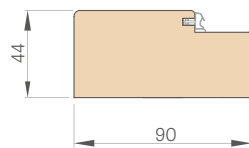

PEVNÁ ZÁRUBŇA