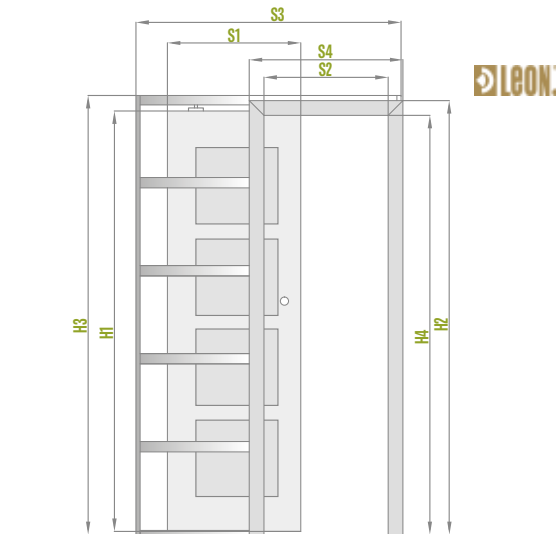

- **A** – múr
- **L** – hliníkové puzdro
- **G** – sadrokartónová doska
- **K** – protiprachové štetiny
- **S** – krídlo