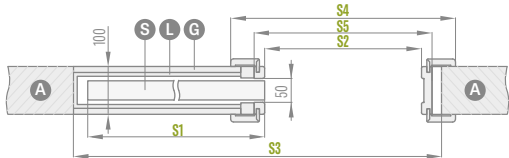

Predstavený nástenný posuvný systém

Predstavený puzdrový posuvný systém

JEDNOKRÍDLOVÉ A DVOJKRÍDLOVÉ SYSTÉMY

SKRYTÉ V STENE

SP1C.100 (ľavé zasklenie líce)

pevný rozsah 100 mm

hrúbka puzdra pred zabudovaním sadrokartónovými doskami – 75 mm