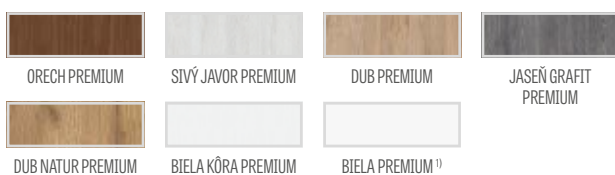

ŠTANDARDNÉ ZASKLENIE „LÍCE“

ZASKLENIE NA OBJEDNÁVKU „RUB“

G hladká strana; **M** matná strana s dekoráciou

GREKO

PREMIUM

CPL

Hranol MDF pre lamináty GREKO a CPL s povlakom AntiFinger **NOVINKA**

Hranol z lepeného dreva pre lamináty PREMIUM a CPL bez povlaku AntiFinger