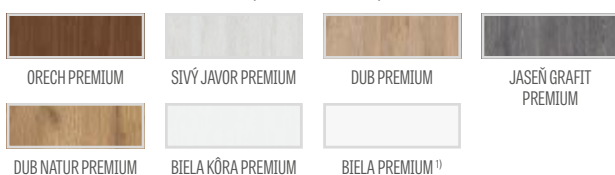

CPL

€ 242,00* / € 290,40**