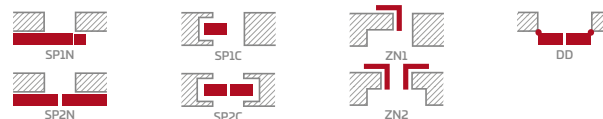

DOSTUPNÉ RIEŠENIA (str. 135 – 143)

DOSTUPNÉ ŠÍRKY KRÍDIEL

60 70 80 90 100

PRÍPLATKY

bezplatné továrenské priechodné vŕtanie pre kľučky (tzv. delené), objednané v komplete s krídlom **NOVINKA**

zadarmo

ventilačný výrez	€ 8,90* / € 10,68**
plastové krúžky imitujúce drevo (4 ks)	€ 6,70* / € 8,04**
okrúhle a štvorcové kovové krúžky (4 ks); farba: brúsený nikel, patina a čierna	€ 35,00* / € 42,00**
ventilačná mriežka (iba s krídlami so šírkou: 80, 90, 100)	€ 8,90* / € 10,68**
poldrážkové a bezpoldrážkové krídlo „100“	€ 17,00* / € 20,40**
lepené sklo VSG 221, mliečne alebo čierne bezpečné sklo, obojstranne hladké	
JUKA 1	€ 86,00* / € 103,20**
JUKA 2	€ 46,00* / € 55,20**
JUKA 3	€ 6,30* / € 7,56**
JUKA 4	€ 86,00* / € 103,20**
JUKA 5	€ 65,00* / € 78,00**
JUKA 6	€ 43,00* / € 51,60**
JUKA 7	€ 22,00* / € 26,40**

kovové krytky na pánty v poldrážkovom krídle (farba: brúsený nikel, patina, lesklý chróm, lesklá mosadz, biela a čierna); cena za komplet na 1 pánt

€ 4,10* / € 4,92**

padacie tesnenie ²⁾

€ 39,00* / € 46,80**

zmena na čierny magnetický zámok pre bezpoldrážkové krídla

€ 8,90* / € 10,68**

magnetický obmedzovač (doraz) ²⁾ **NOVINKA**

(dostupný v šiestich farbách, str. 132)

€ 39,00* / € 46,80**

* CENA BEZ DPH, ** CENA S DPH, */** Cena krídla, nezahŕňa kľučku a zárubňu