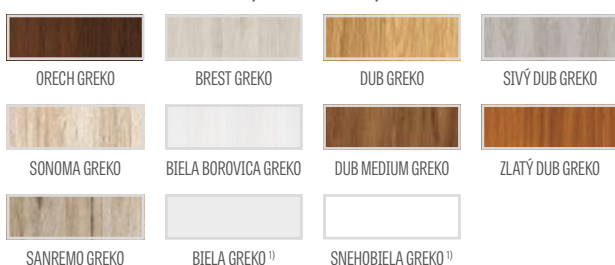

GREKO

€ 219,00* / € 262,80**

PREMIUM

€ 242,00* / € 290,40**