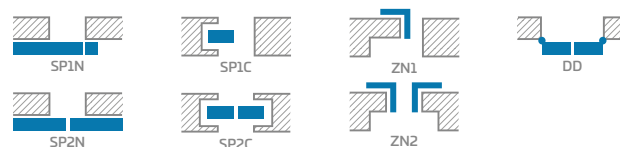

DOSTUPNÉ ŠÍRKY KRÍDIEL

60 70 80 90 100

ZASKLIEVAČÍ RÁMIK

DOSTUPNÉ RIEŠENIA (str. 135 – 143)

TYPY HRÁN

1) biely hladký laminát imitujúci maľovaný povrch

2) dostupné iba v ŠTANDARD

3) pri použití dorazu nie je možné použiť padacie tesnenie a naopak