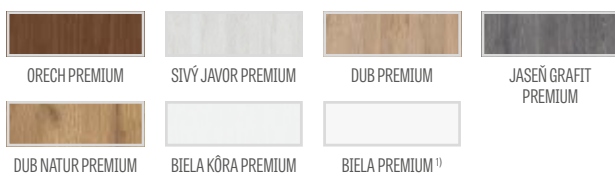

MISKANT 6

MISKANT 4, dekor DUB PRÍRODNÝ PREMIUM kľučka CUBE

GREKO

€ 242,00* / € 290,40**

PREMIUM

€ 270,00* / € 324,00**

CPL

€ 270,00* / € 324,00**