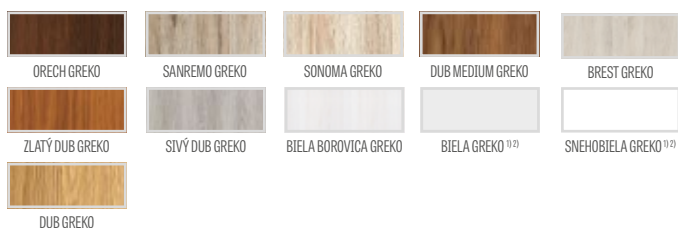

KOVANIA

- tri skrutkované čapové pánty v poldrážkovom krídle
- tri skryté pánty v bezpoldrážkovom krídle a dva pánty v reverznom krídle striebornej farby (voľiteľne za príplatok čiernej farby); pánty sa dodávajú a sú zahrnuté v cene zárubne
- jazyčkový zámok v poldrážkovom krídle a magnetický zámok v bezpoldrážkovom a reverznom krídle: na kľúč, zámkovú vložku, úsporný alebo s blokádou, striebornej farby; voľiteľne za príplatok čierny magnetický zámok

ZASKLENIE

- štandardne sklo tvrdené decormat – mliečne, číre alebo za príplatok VSG 221 mliečne bezpečné obojstranne hladké
- možnosť zmeny strany zasklenia na RUB (štandardné zasklenie LÍCE)

MODEL	FINISH a GREKO	PREMIUM a ST CPL	CPL 0,2	CPL 0,7
1	€ 81,00* / € 97,20**	€ 120,00* / € 144,00**	€ 150,00* / € 180,00**	€ 189,00* / € 226,80**
2	€ 146,00* / € 175,20**	€ 185,00* / € 222,00**	€ 211,00* / € 253,20**	€ 250,00* / € 300,00**
3, 5, 7	€ 133,00* / € 159,60**	€ 172,00* / € 206,40**	€ 198,00* / € 237,60**	€ 236,00* / € 283,20**
4, 6, 8	€ 120,00* / € 144,00**	€ 159,00* / € 190,80**	€ 185,00* / € 222,00**	€ 224,00* / € 268,80**

FINISH

GREKO

CPL