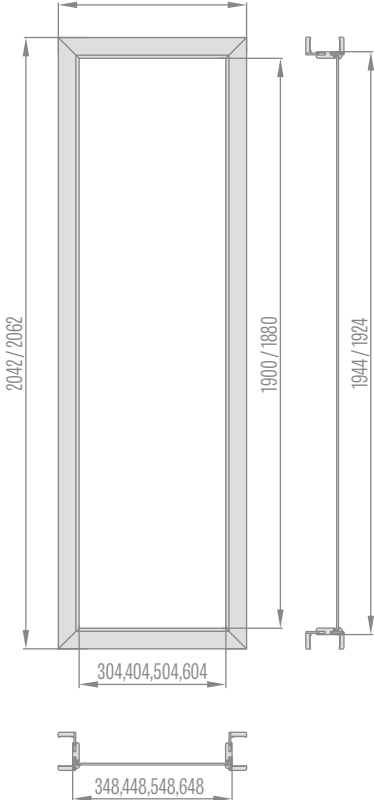

Bočné svetlíky nastaviteľnej zárubne,
6 cm obložka / 8 cm obložka

„30“ „40“ „50“ „60“

446/486, 546/586, 646/686, 746/786