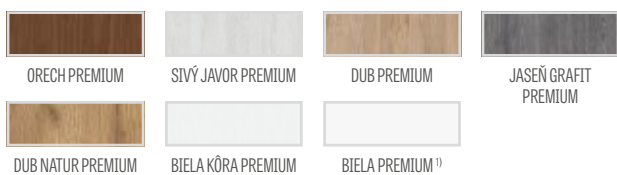

CPL

€ 211,00* / € 253,20**