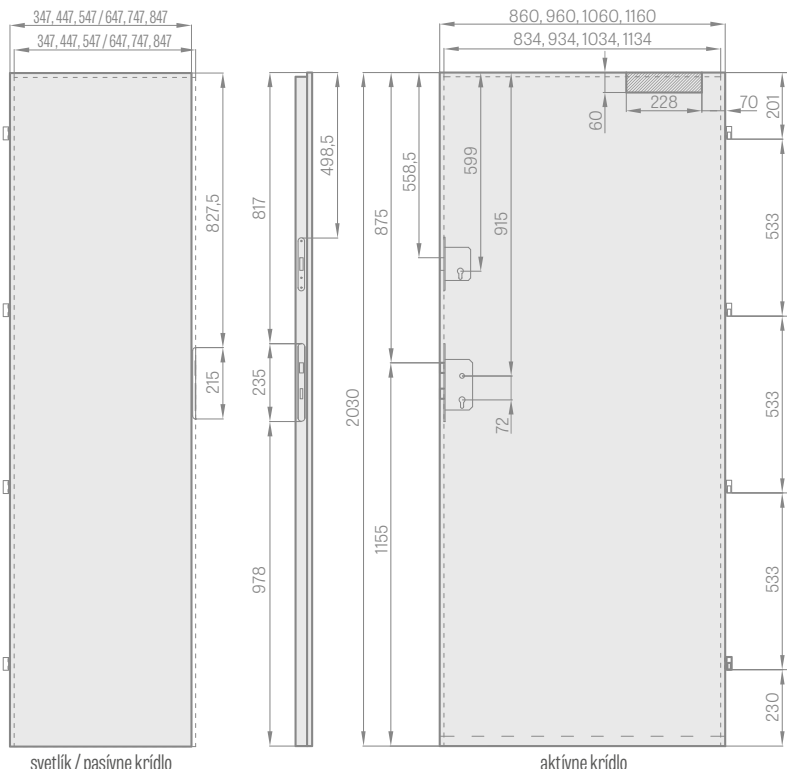

PROTIPOŽIARNE KRÍDLO