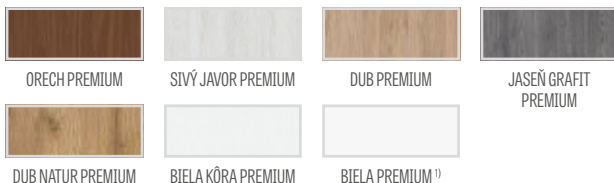

PREMIUM

€ 504,00* / € 604,80**

CPL

€ 504,00* / € 604,80**