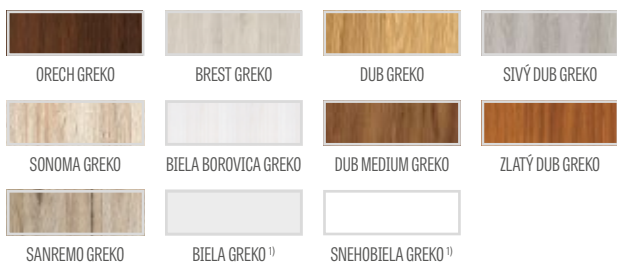

PREMIUM

€ 211,00* / € 253,20**