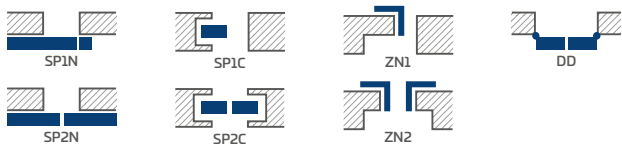

DOSTUPNÉ RIEŠENIA (str. 135 – 143)

DOSTUPNÉ ŠÍRKY KRÍDIEL

60 70 80 90 100

PRÍPLATKY

bezplatné továrenské priechodné vŕtanie pre kľučky (tzv. delené), objednané v komplete s krídlom NOVINKA	zadarmo
ventilačný výrez	€ 8,90* / € 10,68**
poldrážkové a bezpoldrážkové krídlo „100”	€ 33,00* / € 39,60**
kovové krytky na pánty v poldrážkovom krídle (farba: brúsený nikel, patina, lesklý chróm, lesklá mosadz, biela a čierna); cena za komplet na 1 pánt	€ 4,10* / € 4,92**
lepené sklo VSG 221, mliečne alebo čierne bezpečné sklo, obojstranne hladké	
NEMEZJA 1	€ 70,00* / € 84,00**
NEMEZJA 9 a 13	€ 86,00* / € 103,20**
NEMEZJA 7	€ 54,00* / € 64,80**
NEMEZJA 4 a 11	€ 65,00* / € 78,00**
NEMEZJA 10	€ 13,00* / € 15,60**
padacie tesnenie ¹⁾	€ 39,00* / € 46,80**
zmena na čierny magnetický zámok pre bezpoldrážkové krídla	€ 8,90* / € 10,68**
magnetický obmedzovač (doraz) ¹⁾ NOVINKA	€ 39,00* / € 46,80**
(dostupný v šiestich farbách, str. 132)	

* CENA BEZ DPH, ** CENA S DPH, ***/** Cena krídla, nezahŕňa kľučku a zárubňu

¹⁾ pri použití dorazu nie je možné použiť padacie tesnenie a naopak