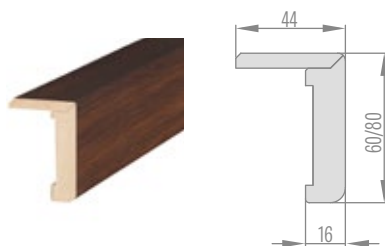

ŠTANDARDNÝ L-PROFIL PRE NASTAVI- TEĽNÉ ZÁRUBNE

6 cm obložka / 8 cm obložka