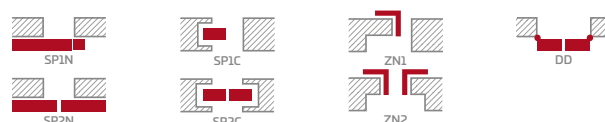

DOSTUPNÉ RIEŠENIA (str. 135 – 143)

DOSTUPNÉ ŠÍRKY KRÍDIEL

60 70 80 90 100

PRÍPLATKY

bezplatné továrenské priechodné vrtanie pre kľučky (tzv. delené), objednané v komplete s krídlom **NOVINKA**

zadarmo

ventilačný výrez	€ 8,90* / € 10,68**
plastové krúžky imitujúce drevo (4 ks)	€ 6,70* / € 8,04**
okružle a štvorcové kovové krúžky (4 ks); farba: brúsený nikel, patina, biela a čierna	€ 35,00* / € 42,00**
ventilačná mriežka (iba s krídlami so šírkou: 80, 90, 100)	€ 8,90* / € 10,68**
poldrážkové a bezpoldrážkové krídlo „100“	€ 17,00* / € 20,40**
lepené sklo VSG 221, mliečne alebo čierne NOVINKA bezpečné sklo, obojstranne hladké (týka sa modelu TURAN 1)	€ 3,80* / € 4,56**
kovové krytky na pánty v poldrážkovom krídle (farby: brúsený nikel, patina, lesklý chróm, lesklá mosadz, biela a čierna); cena za komplet na 1 pánt	€ 4,10* / € 4,92**
padacie tesnenie ²⁾	€ 39,00* / € 46,80**
zmena na čierny magnetický zámok pre bezpoldrážkové krídla	€ 8,90* / € 10,68**
magnetický obmedzovač (doraz) ²⁾ NOVINKA	€ 39,00* / € 46,80**

¹⁾ biely hladký laminát imitujúci maľovaný povrch

²⁾ pri použití dorazu nie je možné použiť padacie tesnenie a naopak

³⁾ špeciálny povlak **AntiFinger** **NOVINKA** obmedzuje zašpinenia a stopy po odtlačkoch prstov

* CENA BEZ DPH, ** CENA S DPH, ***/** Cena krídla, nezahrňa kľučku a zárubňu