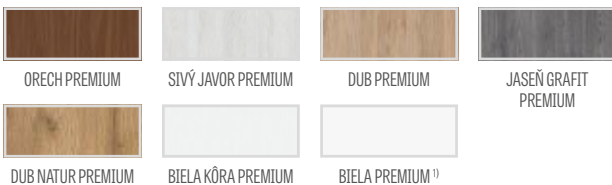

PREMIUM

€ 231,00* / € 277,20**

CPL

€ 231,00* / € 277,20**