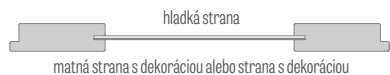

ŠTANDARDNÉ ZASKLENIE „LÍCE“