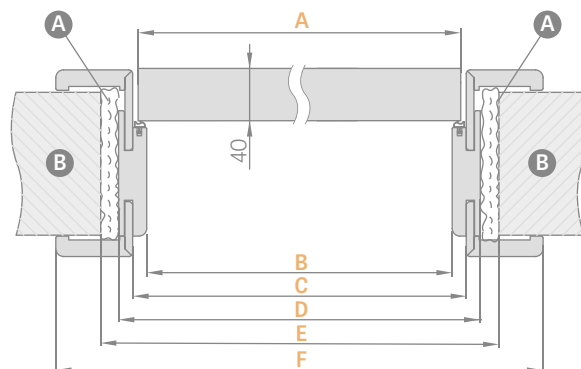

NASTAVITELNÁ ZÁRUBŇA

BEZPOLDRÁŽKOVÉ KRÍDLA

NASTAVITELNÁ ZÁRUBŇA ROZSAH 80 – 95 mm

6 cm obložka / 8 cm obložka

V zárubni s rozsahom 80 – 95 mm pero L-profilu odrežte pri montáži na požadovaný rozsah

SPÁJANIE ZÁRUBNE

SCHÉMA NASTAVITELNEJ ZÁRUBNE

ROZSAH NASTAVENIA NASTAVITELNEJ ZÁRUBNE

6 cm obložka / 8 cm obložka

Šírka dverí	A	B	C	D	E	F
„60“	644	629	651	673	714	771*/811**
„70“	744	729	751	773	814	871*/911**
„80“	844	829	851	873	914	971*/1011**
„90“	944	929	951	973	1014	1071*/1111**
„100“	1044	1029	1051	1073	1114	1171*/1211**
„110“	1144	1129	1151	1173	1214	1271*/1311**

* 6 cm obložka / ** 8 cm obložka

Rozsah nastavenia min. – max. (mm)	NASTAVITELNÁ ZÁRUBŇA 6 cm a 8 cm obložka					
	FINISH	GREKO	ST CPL a PREMIUM	CPL 0,2	LAKOVANIE	
1 prvok	80-95	€ 244,00*	€ 252,00*	€ 268,00*	€ 282,00*	€ 354,00*
	95-115	€ 292,80**	€ 302,40**	€ 321,60**	€ 338,40**	€ 424,80**
	115-135					
1 prvok	135-155	€ 255,00*	€ 264,00*	€ 279,00*	€ 293,00*	€ 373,00*
	155-175	€ 306,00**	€ 316,80**	€ 334,80**	€ 351,60**	€ 447,60**
	175-195					
1 prvok	195-215	€ 262,00*	€ 271,00*	€ 286,00*	€ 300,00*	€ 391,00*
	215-235	€ 314,40**	€ 325,20**	€ 343,20**	€ 360,00**	€ 469,20**
	235-255					
2 prvky	255-275	€ 270,00*	€ 278,00*	€ 294,00*	€ 307,00*	€ 409,00*
	275-295	€ 324,00**	€ 333,60**	€ 352,80**	€ 368,40**	€ 490,80**
	295-315	€ 295,00*	€ 302,00*	€ 319,00*	€ 333,00*	€ 437,00*
2 prvky	315-335	€ 354,00**	€ 362,40**	€ 382,80**	€ 399,60**	€ 524,40**
	335-355	€ 320,00*	€ 328,00*	€ 344,00*	€ 358,00*	€ 455,00*
	355-375	€ 384,00**	€ 393,60**	€ 412,80**	€ 429,60**	€ 546,00**
2 prvky	375-395	€ 334,00*	€ 343,00*	€ 358,00*	€ 372,00*	€ 474,00*
	395-415	€ 400,80**	€ 411,60**	€ 429,60**	€ 446,40**	€ 568,80**

¹⁾ prípustná odchýlka vyplývajúca z rozmerovej tolerancie zárubne +/- 3 mm (odporúčame, aby ste si to overili ešte pred montážou)

A pena **B** stena **C** podlaha **D** gumené tesnenie