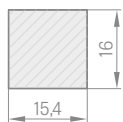

DEKORAČNÁ LIŠTA

MONTÁŽNA LIŠTA

KONCOVÁ LIŠTA

DEKORAČNÁ LAMELA

ADAPTÉR

— LAMINÁT

montážny filter
variant s adaptérom:
<https://youtu.be/p317u3cWmMg>

montážny filter
variant bez adaptéra:
<https://youtu.be/jFa5afWWFOM>

	ST CPL a PREMIUM (cena za ks)
adaptér, dĺž. 2750 mm	€ 28,00* / € 33,60**
dekoračná lišta (zahŕňa montážnu lištu) s dĺžkou 2750 mm	€ 17,00* / € 20,40**
koncová lišta, dĺž. 2750 mm	€ 6,70* / € 8,04**

Jednotlivé prvky systému dekoračných lamiel sú dostupné v obchodnej dĺžke 2750 mm, avšak každý výrobok má výrobnú dĺžku 2800 mm a s takou dĺžkou ich dodávame, pričom 25 mm tvorí dodatočný okraj, ktorý je určený na ľubovoľné skrátenie pred montážou, a je to tiež rezerva na prípadné poškodenia vzniknuté pri preprave.

Nástenné lamely môžu byť namontované aj bez adaptérov, priamo na stenu s použitím rovnakej montážnej lišty, na ktorú sa montuje dekoračná lišta. Dekoračné lišty (vrátane montážnych lišt) sú dostupné iba v množstvách po tri kusy, napr. 3 ks, 6 ks, 9 ks ap.

adaptér – počet v balení 1 ks

koncová lišta – počet v balení 1 ks

dekoračná lišta + montážna lišta – počet v balení 3 ks + 3 ks

SOKLOVÉ LIŠTY

SOKLOVÉ LIŠTY

- dĺžka 2,40 bm
- laminovaná cena za ks € 13,00* / € 15,60**
- lakovaná cena za ks € 27,00* / € 32,40**

- Podlahová lišta je vyrobená z MDF dosky odolnej voči vlhkosti. Dostupné: lak BIELA TITÁNOVÁ UV, lamináty: GREKO, ST CPL, PREMIUM a s podkladovým laminátom na maľovanie.
- Spôsoby montáže – lepenie na stenu

¹⁾ biely hladký laminát imitujúci maľovaný povrch

²⁾ špeciálny povlak **AntiFinger NOVINKA** obmedzuje zašpinenia a stopy po odtlačkoch prstov

* CENA BEZ DPH, ** CENA S DPH, */** Cena krídla, nezahŕňa kľučku a zárubňu