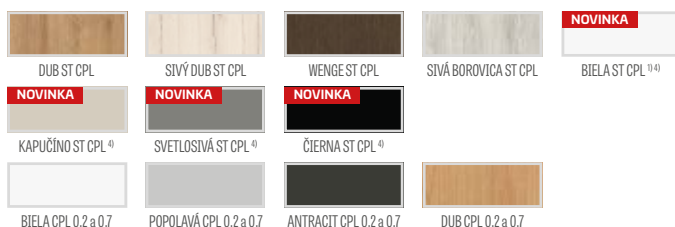

KONŠTRUKCIA

- poldrážkové, reverzné alebo bezpoldrážkové krídlo
- hranol z MDF dosky obložený dvoma HDF doskami s dekormi GREKO a FINISH
- vnútorný drevený hranol (boky a vrch, spodok MDF) obložený dvoma HDF doskami s dekormi CPL a PREMIUM
- stabilizačná voštinová výplň alebo plná doska za príplatok
- prípadne za príplatok horné rozširujúce panely zárubne – str. 134

DOKONČENIE

- laminovaná HDF doska
- hrana krídla zhotovená technológiou SOFT alebo ŠTANDARD
- lamináty CPL 0,2 a 0,7 sú dostupné iba s hranou STANDARD, ktorá je laminovaná lemom ABS iba vo farbe krídla, alebo za príplatok so štandardným čiernym lemom
- reverzné krídlo je dostupné len s hranou ŠTANDARD a s dekormi GREKO, PREMIUM a ST CPL
- hrana (štandardná alebo bezpoldrážková) laminovaná lemom vo farbe roviny alebo voliteľne vo farbe hladká čierna (dekor DUB PRÍRODNÝ PRIEČNY PREMIUM, čierny lem s priečnou štruktúrou)

KOVANIA

- tri skrutkované čapové pánty v poldrážkovom krídle
- tri skryté pánty v bezpoldrážkovom krídle a dva pánty v reverznom krídle striebornej farby (voliteľne za príplatok čiernej farby); pánty sa dodávajú a sú zahrnuté v cene zárubne
- jazýčkový zámok v poldrážkovom krídle a magnetický zámok v bezpoldrážkovom a reverznom krídle: na kľúč, zámkovú vložku, úsporný alebo s blokádou, striebornej farby; voliteľne za príplatok magnetických zámok čiernej farby

ZASKLENIE

- štandardne sklo tvrdené decormat – mliečne, číre alebo za príplatok VSG 221 mliečne bezpečné obojstranne hladké
- možnosť zmeny strany zasklenia na RUB (štandardné zasklenie LÍČE)

FINISH a GREKO	PREMIUM a ST CPL	CPL 0,2	CPL 0,7
€ 124,00* / € 148,80**	€ 163,00* / € 195,60**	€ 223,00* / € 267,60**	€ 279,00* / € 334,80**

FINISH

GREKO

CPL

PREMIUM