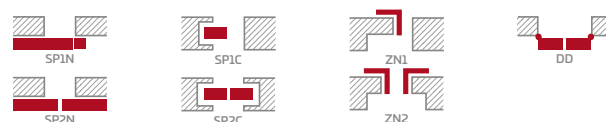

DOSTUPNÉ RIEŠENIA (str. 135 – 143)

DOSTUPNÉ ŠÍRKY KRÍDIEL

60 70 80 90 100

PRÍPLATKY

bezplatné továrenské priechodné vŕtanie pre kľúčky (tzv. delené), objednané v komplete s krídlom NOVINKA	zadarmo
ventilačný výrez	€ 8,90* / € 10,68**
plastové krúžky imitujúce drevo (4 ks)	€ 6,70* / € 8,04**
okrúhle a štvorcové kovové krúžky (4 ks); farba: brúsený nikel, patina, biela a čierna	€ 35,00* / € 42,00**
ventilačná mriežka (iba s krídlami so šírkou: 80, 90, 100)	€ 8,90* / € 10,68**
poldrážkové a bezpoldrážkové krídlo „100“	€ 17,00* / € 20,40**
lepené sklo VSG 221, mliečne alebo čierne bezpečné sklo, obojstranne hladké; cena za 1 tabuľu	€ 3,80* / € 4,56**
kovové krytky na pánty v poldrážkovom krídle (farba: brúsený nikel, patina, lesklý chróm, lesklá mosadz, biela a čierna); cena za komplet na 1 pánt	€ 4,10* / € 4,92**
padacie tesnenie ²⁾	€ 39,00* / € 46,80**
zmena na čierny magnetický zámok pre bezpoldrážkové krídla	€ 8,90* / € 10,68**
magnetický obmedzovač (doraz) ²⁾ NOVINKA	€ 39,00* / € 46,80**