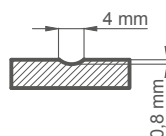

FRÉZOVANIE

PRÍPLATKY

bezplatné továrenské priechodné vŕtanie pre kľučky (tzv. delené), objednané v komplete s krídlom **NOVINKA**

zadarmo

ventilačný výrez € 8,90* / € 10,68**

poldrážkové a bezpoldrážkové krídlo „100“ € 33,00* / € 39,60**

kovové krytky na pánty v poldrážkovom krídle (farba: brúsený nikel, patina, lesklý chróm, lesklá mosadz, biela a čierna); cena za komplet na 1 pánt € 4,10* / € 4,92**

lepené sklo VSG 221 mliečne alebo čierne o bezpečné sklo, obojstranne hladké (týka sa TURAN 1) € 107,00* / € 128,40**

padacie tesnenie¹⁾ € 39,00* / € 46,80**

zmena na čierny magnetický zámok pre bezpoldrážkové krídla € 8,90* / € 10,68**

magnetický obmedzovač (doraz)¹⁾ **NOVINKA** € 39,00* / € 46,80** (dostupný v šiestich farbách, str. 132)

* CENA BEZ DPH, ** CENA S DPH, ***/** Cena krídla, nezahŕňa kľučku a zárubňu

¹⁾ pri použití dorazu nie je možné použiť padacie tesnenie a naopak