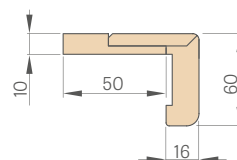

L-PROFIL 6 cm a 8 cm s klipsami

ŠTVRŤVALČEK

(cena str. 161)