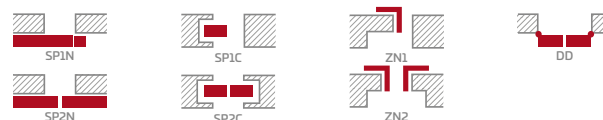

DOSTUPNÉ RIEŠENIA (str. 135 – 143)

DOSTUPNÉ ŠÍRKY KRÍDIEL

60 70 80 90 100

PRÍPLATKY

bezplatné továrenské priechodné vŕtanie pre kľučky (tzv. delené), objednané v komplete s krídlom **NOVINKA**

zadarmo

ventilačný výrez	€ 8,90* / € 10,68**
plastové krúžky imitujúce drevo (4 ks)	€ 6,70* / € 8,04**
okružle a štvorcové kovové krúžky (4 ks); farba: brúsený nikel, patina, biela a čierna	€ 35,00* / € 42,00**
ventilačná mriežka (iba s krídlami so šírkou: 80, 90, 100)	€ 8,90* / € 10,68**
poldrážkové a bezpoldrážkové krídlo „100“	€ 17,00* / € 20,40**
bezpečnostné obojstranne hladké lepené sklo VSG 221 mliečne alebo čierne	
LAWENDA 1 a 7.....	€ 84,00* / € 100,80**
LAWENDA 2 a 5.....	€ 28,00* / € 33,60**
LAWENDA 4 a 6.....	€ 56,00* / € 67,20**
LAWENDA 8.....	€ 41,00* / € 49,20**
LAWENDA 9.....	€ 3,80* / € 4,56**

kovové krytky na pánty v poldrážkovom krídle (farba: brúsený nikel, patina, lesklý chróm, lesklá mosadz, biela a čierna); cena za komplet na 1 pánt

€ 4,10* / € 4,92**

padacie tesnenie ²⁾

€ 39,00* / € 46,80**

zmena na čierny magnetický zámok pre bezpoldrážkové krídla

€ 8,90* / € 10,68**

magnetický obmedzovač (doraz) ²⁾ **NOVINKA**

(dostupný v šiestich farbách, str. 132)

€ 39,00* / € 46,80**

* CENA BEZ DPH, ** CENA S DPH, */** Cena krídla, nezahrňa kľučku a zárubňu