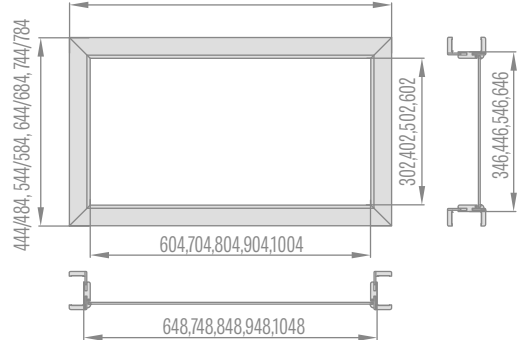

Horné svetlíky nastaviteľnej jednokrídlovej zárubne,
6 cm obložka / 8 cm obložka

„60“ „70“ „80“ „90“ „100“

746/786, 846/886, 946/986, 1046/1086, 1146/1186