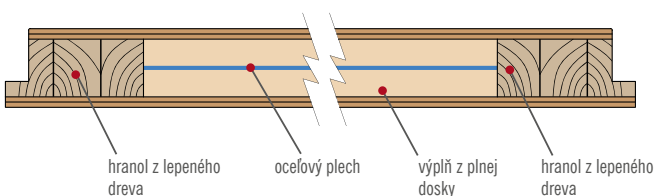

4x 3D NASTAVITELNÉ 2-ČAPOVÉ Ø16 PÁNTY

4x TŤRNE PROTI VYVÁŽENIU

PEVNÁ ZÁRUBŇA drevená RC2 alebo spevnená RC3

PRAH Z TVRDÉHO DREVA (bezfarebný lak)

FORTECA RC3

PRIEZOR

PRAH Z NEHRDZAVEJÚCEJ OCELE

PRIEREZ KRÍDLA FORTECA