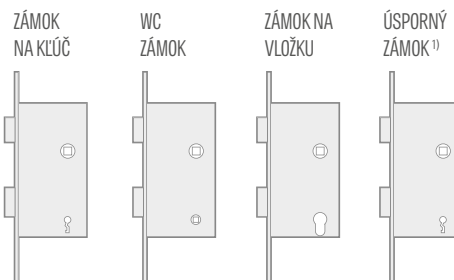

KOVANIA – JAZÝČKOVÉ ZÁMKY

ROZSTUPY ZÁMKOV:

1. V poldrážkových krídlach rozstup jazýčkového zámku na kľúč, záchodového a vložkového zámku je 72 mm.
2. V bezpoldrážkových a reverzných krídlach je rozstup magnetického zámku nasledovný:
  - kľúč a WC rozstup 90 mm
  - vložka rozstup 85 mm

V záchodových zámkoch je otvor na blokadu štvorcový s dĺžkou hrany:

- poľská norma: 4 mm
- slovenská norma: 6 mm

¹⁾ používaný zámok na kľúč bez vykonania otvoru v krídle na kľúč