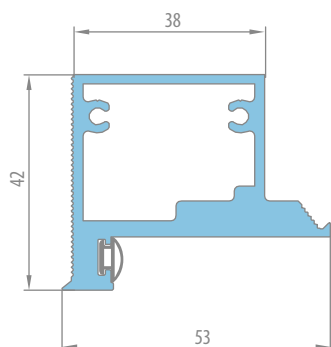

PRIEREZ HLINÍKOVEJ ZÁRUBNE