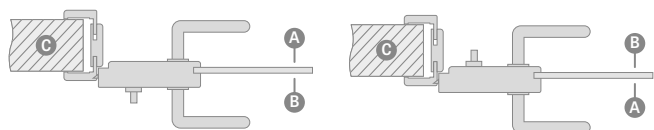

ZÁCHODOVÁ BLOKÁDA NA STRANE

vonkajšej (Z)

vnútornej (W)

A predizba; B kúpeľa; C stena

Záchodový zámok – pri objednávaní zámku s blokádou je potrebné zvoliť:
VONKAJŠÍ zámok – keď má byť záchodová blokáda namontovaná na vonkajšej strane dverí (Z)
alebo
VNÚTORNÝ zámok – keď má byť záchodová blokáda namontovaná na vnútornej strane dverí (V).

POZOR: Zámky s blokádou majú smer (pravé alebo ľavé)