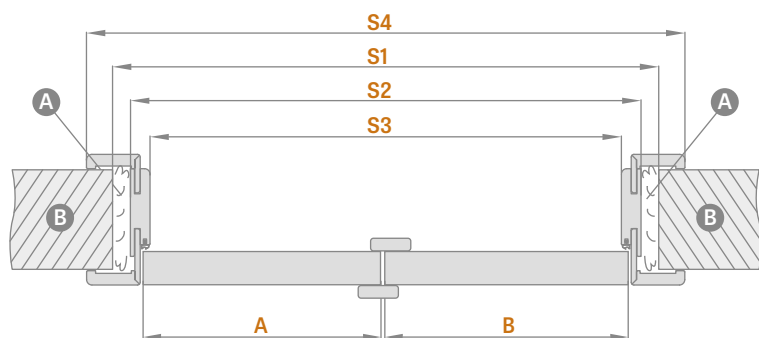

DVOJKRÍDLOVÉ DVERE

BEZPOLDRÁŽKOVÉ

DVOJKRÍDLOVÉ BEZPOLDRÁŽKOVÉ DVERE
S NASTAVITELNOU ZÁRUBŇOU