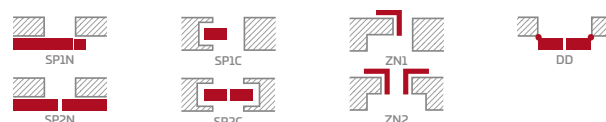

DOSTUPNÉ RIEŠENIA³⁾ (str. 135 – 143)

DOSTUPNÉ ŠÍRKY KRÍDIEL

60 70 80 90 100

PRÍPLATKY

bezplatné továrenské priechodné vŕtanie pre kľučky (tzv. delené), objednané v komplete s krídlom **NOVINKA**

zadarmo

ventilačný výrez	€ 8,90* / € 10,68**
plastové krúžky imitujúce drevo (4 ks)²⁾	€ 6,70* / € 8,04**
okružle a štvorcové kovové krúžky²⁾ (4 ks); farba: brúsený nikel, patina, biela a čierna	€ 35,00* / € 42,00**
ventilačná mriežka²⁾ (iba s krídlami so šírkou: 80, 90, 100)	€ 8,90* / € 10,68**
poldrážkové a bezpoldrážkové krídlo „100“	€ 17,00* / € 20,40**
bezpečnostné obojstranne hladké lepené sklo VSG 221 mliečne alebo čierne	
FREZJA 1.....	€ 26,00* / € 31,20**
FREZJA 3.....	€ 107,00* / € 128,40**
FREZJA 5.....	€ 13,00* / € 15,60**

kovové krytky na pánty v poldrážkovom krídle (farba: brúsený nikel, patina, lesklý chróm, lesklá mosadz, biela a čierna); cena za komplet na 1 pánt

€ 4,10* / € 4,92**

padacie tesnenie⁴⁾ (nie je dostupné v modeli FREZJA 8)

€ 39,00* / € 46,80**

zmena na čierny magnetický zámok pre bezpoldrážkové krídla

€ 8,90* / € 10,68**

magnetický obmedzovač (doraz)⁴⁾ (dostupný v šiestich farbách, str. 132)

€ 39,00* / € 46,80**

* CENA BEZ DPH, ** CENA S DPH, */** Cena krídla, nezahrňa kľučku a zárubňu