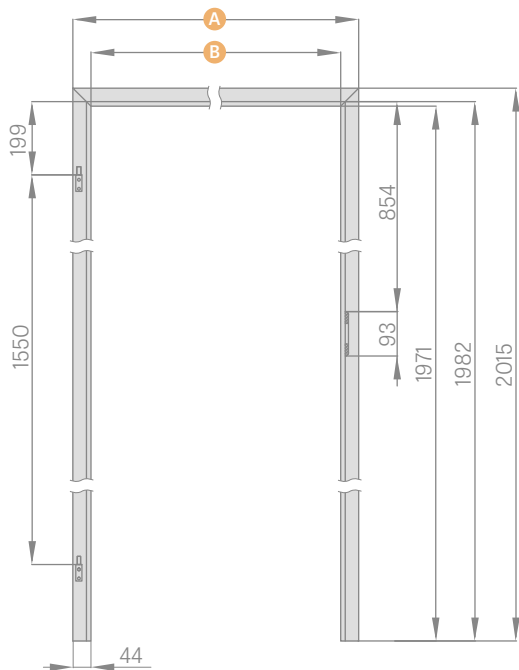

PEVNÁ ZÁRUBŇA PRE SKLENENÉ DVERE

	,60"	,70"	,80"	,90"
A	692	792	892	992
B	604	704	804	904