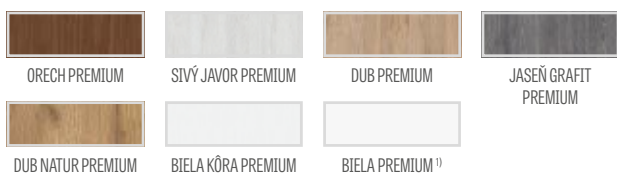

FREZJA 1, laminát SIVÁ BOROVICA ST CPL, kľučka CUBE SLIM matná čierna

GREKO

€ 188,00* / € 225,60**

PREMIUM

€ 211,00* / € 253,20**

CPL

€ 211,00* / € 253,20**

Hranol MDF pre lamináty GREKO a CPL s povlakom AntiFinger **NOVINKA**