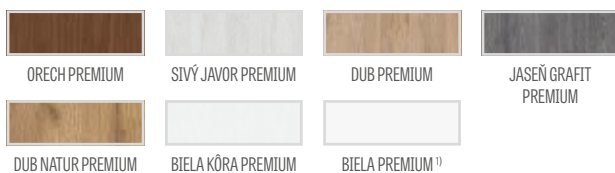

CPL

€ 211,00* / € 253,20**

Hranol MDF pre lamináty GREKO a CPL s povlakom AntiFinger **NOVINKA**

Hranol z lepeného dreva pre lamináty PREMIUM a CPL bez povlaku AntiFinger

KONŠTRUKCIA

- poldrážkové alebo bezpoldrážkové krídlo vyrobené rámovou technológiou STILE
- vertikálne hranoly z MDF dosky, laminát GREKO a CPL s povlakom AntiFinger **NOVINKA**, a horizontálne hranoly z lepeného dreva obloženého tenkými HDF doskami, laminát PREMIUM alebo CPL bez povlaku AntiFinger
- výplne z laminovanej HDF dosky s hrúbkou 4 mm GREKO, CPL alebo PREMIUM
- prípadne za príplatok horné rozširujúce panely zárubne – str. 134