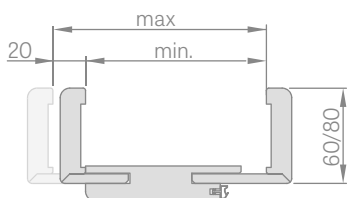

ROZSAH NASTAVENIA NASTAVITELNEJ ZÁRUBNE

6 cm obložka / 8 cm obložka

Šírka dverí	A	B	C	D	E	F
„60“	644	629	651	673	714	771*/811**
„70“	744	729	751	773	814	871*/911**
„80“	844	829	851	873	914	971*/1011**
„90“	944	929	951	973	1014	1071*/1111**
„100“	1044	1029	1051	1073	1114	1171*/1211**
„110“	1144	1129	1151	1173	1214	1271*/1311**

* 6 cm obložka / ** 8 cm obložka

Rozsah nastavenia min. – max. (mm)	NASTAVITELNÁ ZÁRUBŇA 6 cm a 8 cm obložka					
	FINISH	GREKO	ST CPL a PREMIUM	CPL 0,2	LAKOVANIE	
1 prvok	80-95	€ 244,00*	€ 252,00*	€ 268,00*	€ 282,00*	€ 354,00*
	95-115	€ 292,80**	€ 302,40**	€ 321,60**	€ 338,40**	€ 424,80**
	115-135					
1 prvok	135-155	€ 255,00*	€ 264,00*	€ 279,00*	€ 293,00*	€ 373,00*
	155-175	€ 306,00**	€ 316,80**	€ 334,80**	€ 351,60**	€ 447,60**
	175-195					
1 prvok	195-215	€ 262,00*	€ 271,00*	€ 286,00*	€ 300,00*	€ 391,00*
	215-235	€ 314,40**	€ 325,20**	€ 343,20**	€ 360,00**	€ 469,20**
	235-255					
2 prvky	255-275	€ 270,00*	€ 278,00*	€ 294,00*	€ 307,00*	€ 409,00*
	275-295	€ 324,00**	€ 333,60**	€ 352,80**	€ 368,40**	€ 490,80**
	295-315	€ 295,00*	€ 302,00*	€ 319,00*	€ 333,00*	€ 437,00*
2 prvky	315-335	€ 354,00**	€ 362,40**	€ 382,80**	€ 399,60**	€ 524,40**
	335-355	€ 320,00*	€ 328,00*	€ 344,00*	€ 358,00*	€ 455,00*
	355-375	€ 384,00**	€ 393,60**	€ 412,80**	€ 429,60**	€ 546,00**
2 prvky	375-395	€ 334,00*	€ 343,00*	€ 358,00*	€ 372,00*	€ 474,00*
	395-415	€ 400,80**	€ 411,60**	€ 429,60**	€ 446,40**	€ 568,80**