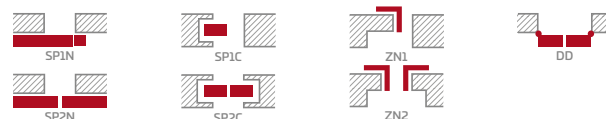

DOSTUPNÉ RIEŠENIA (str. 135 – 143)

DOSTUPNÉ ŠÍRKY KRÍDIEL

60 70 80 90 100

PRÍPLATKY

bezplatné továrenské priechodné vŕtanie pre kľučky (tzv. delené), objednané v komplete s krídlom **NOVINKA** zadarmo

ventilačný výrez	€ 8,90* / € 10,68**
plastové krúžky imitujúce drevo (4 ks)	€ 6,70* / € 8,04**
okružle a štvorcové kovové krúžky (4 ks); farba: brúsený nikel, patina, biela a čierna	€ 35,00* / € 42,00**
ventilačná mriežka (iba s krídlami so šírkou: 80, 90, 100)	€ 8,90* / € 10,68**
poldrážkové a bezpoldrážkové krídlo „100“	€ 17,00* / € 20,40**
lepené sklo VSG 221, mliečne alebo čierne NOVINKA bezpečné obojstranne hladké; cena za 1 tabuľu	€ 8,20* / € 9,84**
kovové krytky na pánty v poldrážkovom krídle (farby: brúsený nikel, patina, lesklý chróm, lesklá mosadz, biela a čierna); cena za komplet na 1 pánt	€ 4,10* / € 4,92**
padacie tesnenie ²⁾	€ 39,00* / € 46,80**
zmena na čierny magnetický zámok pre bezpoldrážkové krídla	€ 8,90* / € 10,68**
magnetický obmedzovač (doraz) ²⁾ NOVINKA (dostupný v šiestich farbách, str. 132)	€ 39,00* / € 46,80**