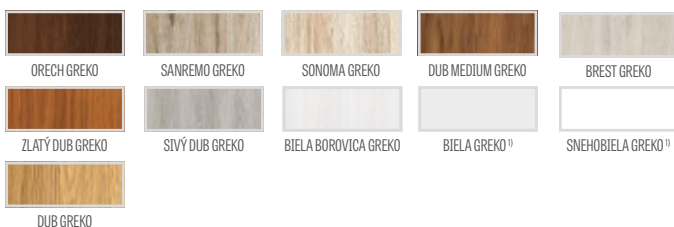

GREKO

FINISH

SVETLÝ AGÁT FINISH