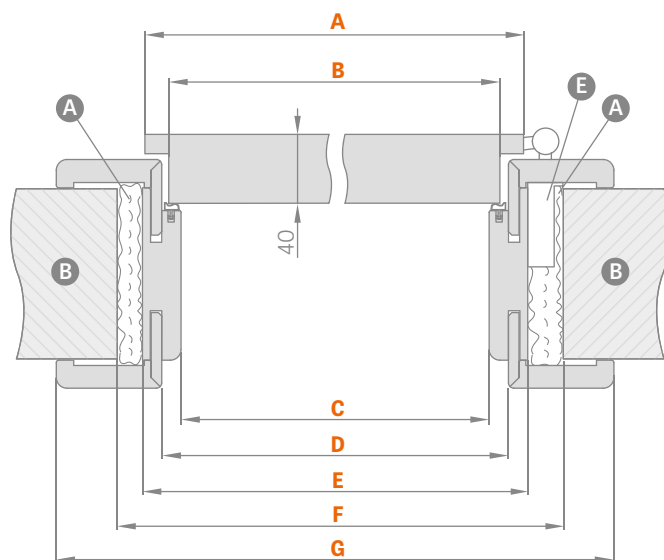

SCHÉMA NASTAVITELNEJ ZÁRUBNE