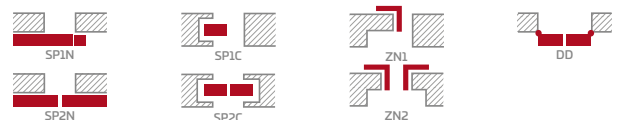

DOSTUPNÉ RIEŠENIA (str. 135 – 143)

DOSTUPNÉ ŠÍRKY KRÍDIEL

60 70 80 90 100

PRÍPLATKY

bezplatné továrenské priechodné vŕtanie pre kľučky (tzv. delené), objednané v komplete s krídlom **NOVINKA**

zadarmo

ventilačný výrez	€ 8,90* / € 10,68**
plastové krúžky imitujúce drevo (4 ks)	€ 6,70* / € 8,04**
okružle a štvorcové kovové krúžky (4 ks); farba: brúsený nikel, patina, biela a čierna	€ 35,00* / € 42,00**
ventilačná mriežka (iba s krídlami so šírkou: 80, 90, 100)	€ 8,90* / € 10,68**
poldrážkové a bezpoldrážkové krídlo „100“	€ 17,00* / € 20,40**
bezpečnostné obojstranne hladké lepené sklo VSG 221 mliečne alebo čierne	
BUDLEJA 1.....	€ 77,00* / € 92,40**
BUDLEJA 2, 4, 6, 8.....	€ 7,30* / € 8,76**
BUDLEJA 3, 7.....	€ 26,00* / € 31,20**
BUDLEJA 5.....	€ 52,00* / € 62,40**

kovové krytky na pánty v poldrážkovom krídle (farby: brúsený nikel, patina, lesklý chróm, lesklá mosadz, biela a čierna); cena za komplet na 1 pánt

€ 4,10* / € 4,92**

padacie tesnenie ²⁾

€ 39,00* / € 46,80**

zmena na čierny magnetický zámok pre bezpoldrážkové krídla

€ 8,90* / € 10,68**

magnetický obmedzovač (doraz) ²⁾ **NOVINKA**

€ 39,00* / € 46,80** (dostupný v šiestich farbách, str. 132)