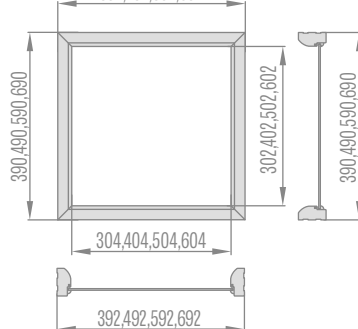

Rohové svetlíky pevnej zárubne

„30“ „40“ „50“ „60“

392,492,592,692