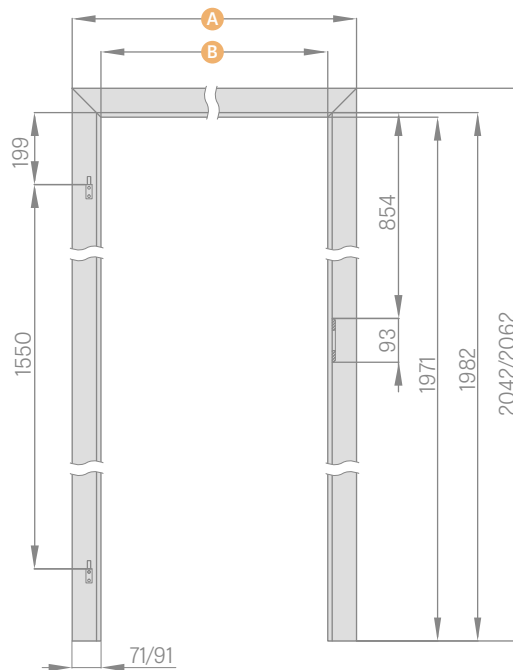

NASTAVITELNÁ ZÁRUBŇA PRE SKLENENÉ DVERE

	,60"	,70"	,80"	,90"
A	746/786	846/886	946/986	1046/1086
B	604	704	804	904

6 cm obložka / 8cm obložka

V zárubniach pre sklenené tabule sa používa pánt s 10 mm čapom