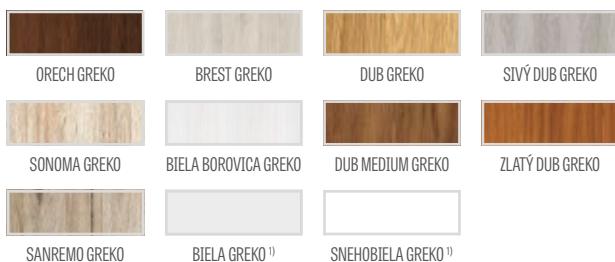

ŠTANDARDNÉ ZASKLENIE „LÍCE“

ZASKLENIE NA OBJEDNÁVKU „RUB“

G hladká strana; **M** matná strana s dekoráciou

GREKO

PREMIUM

CPL

Hranol MDF pre lamináty GREKO a CPL s povlakom AntiFinger **NOVINKA**

Hranol z lepeného dreva pre lamináty PREMIUM a CPL bez povlaku AntiFinger