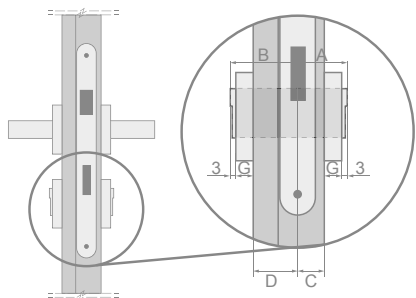

POLDRÁŽKOVÉ

REVERZNÉ

DVOJKRÍDLOVÉ DVERE

SPÁJANIE ZÁRUBNE

45°

90°

Ako vybrať vložku

Príklad výpočtu veľkosti vložky pre panelové a rámové (40 mm) dvere s