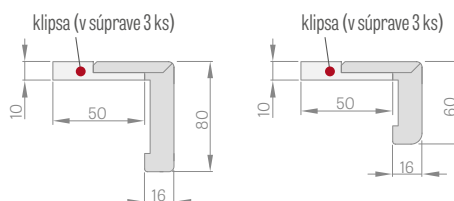

L-PROFIL 6cm a 8 cm s klipsami

PRÍREZ PEVNEJ PROTIPOŽIARNEJ ZÁRUBNE

* CENA BEZ DPH, ** CENA S DPH