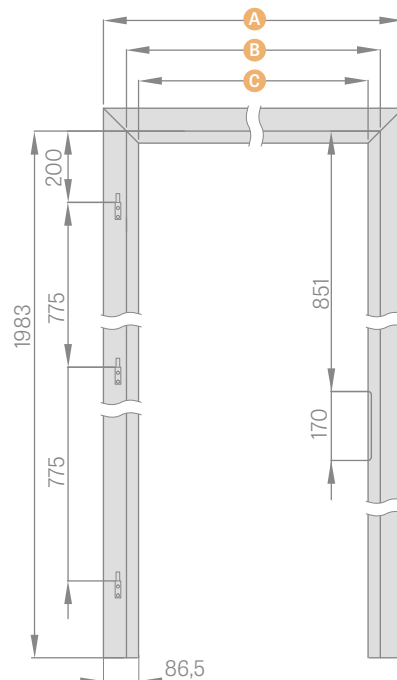

OBLOŽKOVÁ ZÁRUBŇA

	,60"	,70"	,80"	,90"	,100"
A	737	837	937	1037	1137
B	624	724	824	924	1024
C	564	664	764	864	964