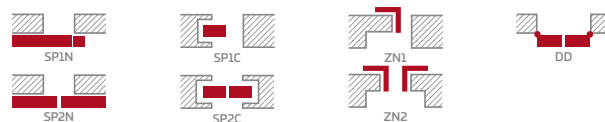

DOSTUPNÉ RIEŠENIA (str. 135 – 143)

DOSTUPNÉ ŠÍRKY KRÍDIEL

60 70 80 90 100

PRÍPLATKY

bezplatné továrenské priechodné vŕtanie pre kľučky (tzv. delené), objednané v komplete s krídlom **NOVINKA**

zadarmo

ventilačný výrez	€ 8,90* / € 10,68**
plastové krúžky imitujúce drevo (4 ks)	€ 6,70* / € 8,04**
okružle a štvorcové kovové krúžky (4 ks); farba: brúsený nikel, patina, biela a čierna	€ 35,00* / € 42,00**
ventilačná mriežka (iba s krídlami so šírkou: 80, 90, 100)	€ 8,90* / € 10,68**
poldrážkové a bezpoldrážkové krídlo „100“	€ 48,00* / € 57,60**
kovové krytky na pánty v poldrážkovom krídle (farby: brúsený nikel, patina, lesklý chróm, lesklá mosadz, biela a čierna); cena za komplet na 1 pánt	€ 4,10* / € 4,92**
padacie tesnenie ²⁾	€ 39,00* / € 46,80**
zmena na čierny magnetický zámok pre bezpoldrážkové krídla	€ 8,90* / € 10,68**
magnetický obmedzovač (doraz) ²⁾ NOVINKA	€ 39,00* / € 46,80** (dostupný v šiestich farbách, str. 132)