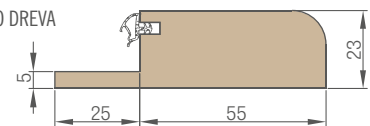

PRAH Z TVRDÉHO DREVA