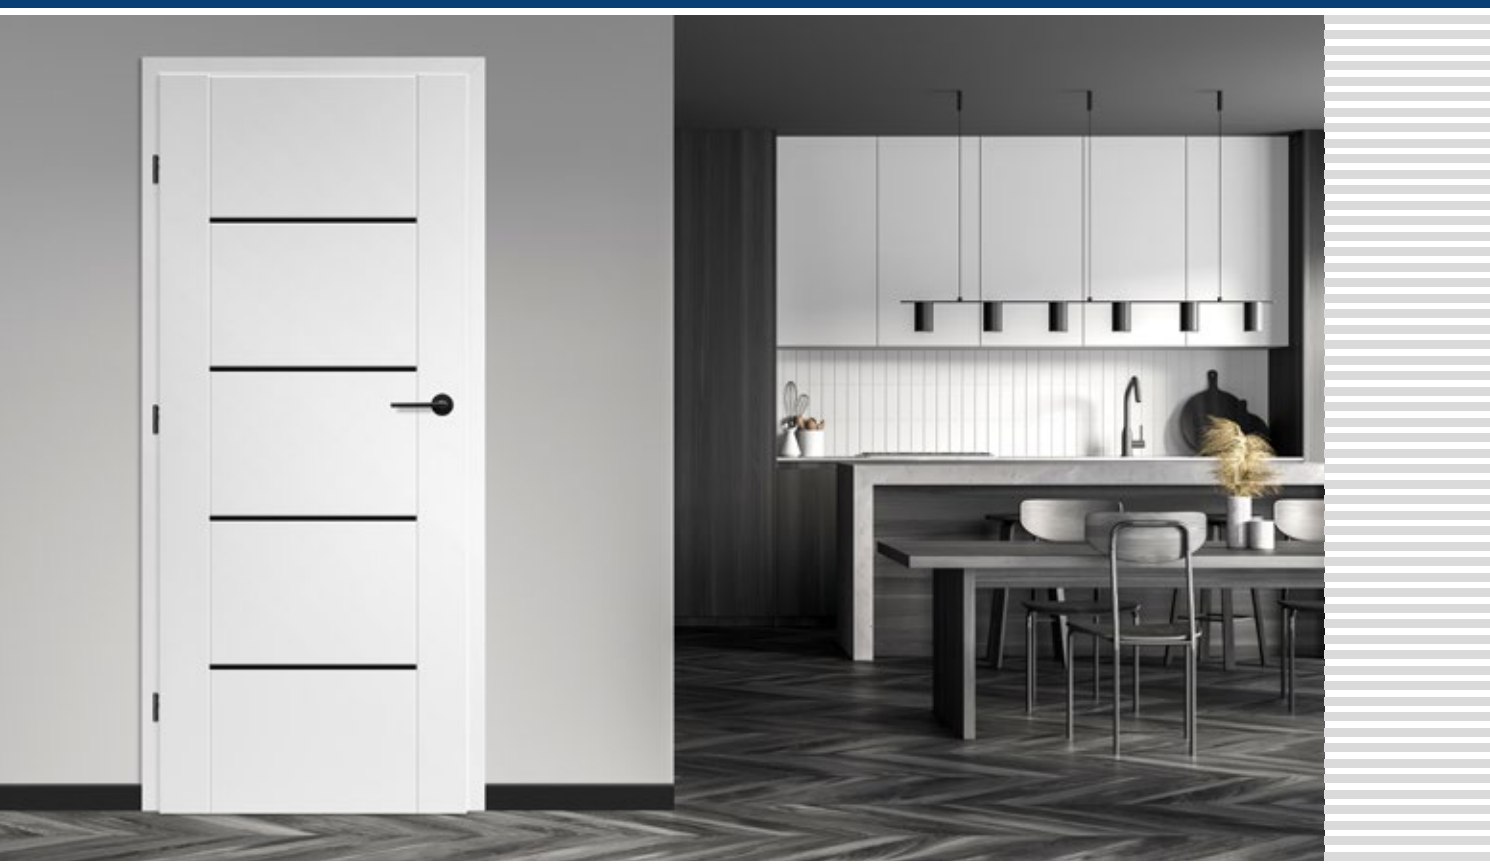

LAURENCJA

POLDRÁŽKOVÉ, BEZPOLDRÁŽKOVÉ LAKOVANÉ DVEROVÉ KRÍDLA

LAURENCJA 1, sklo VSG čierne, kľučka BELLA slim matná čierna