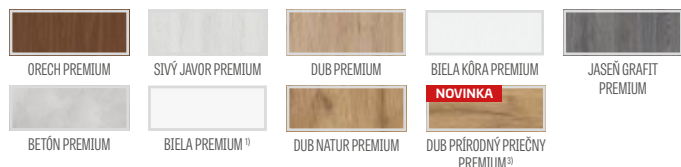

GREKO

FINISH

CPL

PREMIUM

¹⁾ biely hladký laminát imitujúci maľovaný povrch

²⁾ špeciálny povlak **AntiFinger** **NOVINKA** obmedzuje zašpinenia a stopy po odtlačkoch prstov

³⁾ dostupné od 1. apríla 2022

VŠEOBECNÉ INFORMÁCIE