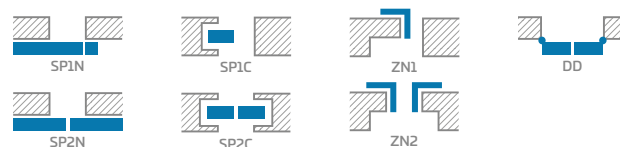

DOSTUPNÉ RIEŠENIA (str. 135 – 143)

PRÍPLATKY

reverzné krídlo	€ 86,00* / € 103,20**
vyplnenie plnou doskou	€ 40,00* / € 48,00**
výstuž pod samozatvárač	€ 8,90* / € 10,68**
ramenný samozatvárač (strieborná, čierna, biela, hnedá)	€ 86,00* / € 103,20**
dodatkový dolný hranol (možnosť samostatného skrátania až na max. 8 cm)	€ 8,90* / € 10,68**
okružle a štvorcové kovové krúžky (4 ks); farba: brúsený nikel, patina, biela a čierna	€ 35,00* / € 42,00**
plastové krúžky imitujúce drevo (4 ks)	€ 6,70* / € 8,04**
ventilačný výrez alebo ventilačná mriežka	€ 8,90* / € 10,68**
poldrážkové a bezpoldrážkové krídlo „100“	€ 17,00* / € 20,40**
poldrážkové a bezpoldrážkové krídlo „110“	€ 35,00* / € 42,00**
padacie tesnenie²⁾	€ 39,00* / € 46,80**
kovové krytky na pánty v poldrážkovom krídle (brúsený nikel, patina, lesklý chróm, lesklá mosadz, biela a čierna)	€ 4,10* / € 4,92** cena za komplet na 1 pánt
okienko, nehrdzavejúca oceľ: leštený „chróm“ alebo brúsený „satén“, ako aj matná čierna; mliečne sklo DECOMAT, bezfarebné sklo, priemer okienka: vnú. 235 mm von. 350 mm)	€ 151,00* / € 181,20** € 237,00* / € 284,40** (matná čierna)
hrana krídla: čierna	€ 22,00* / € 26,40**
zmena na čierny magnetický zámok pre bezpoldrážkové a reverzné krídla	€ 8,90* / € 10,68**
magnetický obmedzovač (doraz)²⁾ NOVINKA	€ 39,00* / € 46,80**
intarzia LUX; verzie na výber str. 80 – 81	€ 78,00* / € 93,60** € 117,00* / € 140,40** (intarzia LUX 315)

¹⁾ biely hladký laminát imitujúci maľovaný povrch

²⁾ pri použití dorazu nie je možné použiť padacie tesnenie a naopak

³⁾ dostupné od 1. apríla 2022