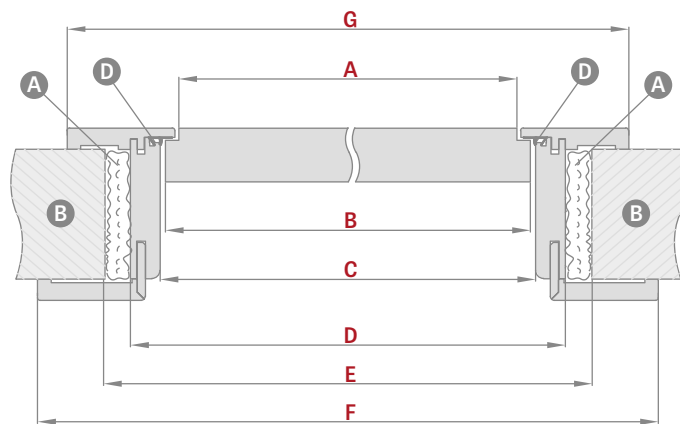

REVERZNÁ ZÁRUBŇA

REVERZNÉ KRÍDLA

ROZSAH NASTAVENIA REVERZNEJ ZÁRUBNE

Rozsah nastavenia min. - max. (mm)	REVERZNÁ ZÁRUBŇA		
	GREKO	ST CPL a PREMIUM	LAKOVANIE
75-95			
95-115	€ 346,00* / € 415,20**	€ 361,00* / € 433,20**	€ 455,00* / € 546,00**
115-135			
135-155			
155-175	€ 357,00* / € 428,40**	€ 372,00* / € 446,40**	€ 474,00* / € 568,80**
175-195			
195-215			
215-235	€ 364,00* / € 436,80**	€ 379,00* / € 454,80**	€ 492,00* / € 590,40**
235-255			
255-275	€ 371,00* / € 445,20**	€ 386,00* / € 463,20**	€ 510,00* / € 612,00**
275-295			
295-315	€ 395,00* / € 474,00**	€ 411,00* / € 493,20**	€ 538,00* / € 645,60**
315-335			
335-355	€ 420,00* / € 504,00**	€ 435,00* / € 522,00**	€ 556,00* / € 667,20**

¹⁾ prípustná odchýlka vyplývajúca z rozmerovej tolerancie zárubne +/-3 mm (odporúčame, aby ste si to overili ešte pred montážou)

Šírka dverí	A	B	C	D	E	F	G
„60“	624	644	652	696	736	834	791
„70“	724	744	752	796	836	934	891
„80“	824	844	852	896	936	1034	991
„90“	924	944	952	996	1036	1134	1091
„100“	1024	1044	1052	1096	1136	1234	1191
„110“	1124	1144	1152	1196	1236	1334	1291

A pena **B** stena **C** podlaha **D** gumené tesnenie

- Zárubňa pre reverzné krídla je štandardne dostupná s L-profilom 8 cm spájanom pod uhlom 45 stupňov, alebo za príplatok **€ 63,00* / € 75,60**** spájanom pod uhlom 90 stupňov (nedostupné v rozsahu 75 – 95 mm) **NOVINKA**
- V zárubni sú dva tzv. skryté pánty, ktoré pri zatvorenom krídle nie je vidno
- Dostupné dekory zo skupín: GREKO, PREMIUM, CPL a lak BIELA TITÁNOVÁ UV
- Zámena na čierne pánty a protiplech – **€ 23,00* / € 27,60**** / komplet k zárubni

- 120 mm rozšírenie pre laminovanú reverznú **€ 43,00* / € 51,60**** a lakovanú **€ 77,00* / € 92,40**** zárubňu (cena zahŕňa komplet pre zárubňu s danou šírkou)
- Pohyblivé L-profil s predĺženým perom o 2 cm a štandardný L-profil pre nastaviteľné zárubne sú dostupné so všetkými laminátmi – **€ 43,00* / € 51,60**** a lakmi **€ 65,00* / € 78,00**** (cena za komplet k zárubni s danou šírkou)
- Zárubňa presahujúca rozsah 255 mm sa skladá z dvoch dielov
- Horné panely nalepované na stenu za príplatok str. 134