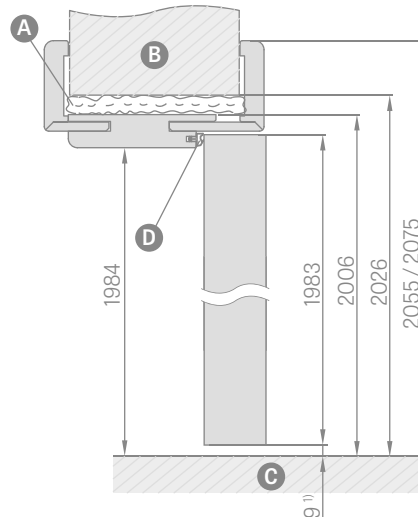

¹⁾ prípustná odchýlka vyplývajúca z rozmerovej tolerancie zárubne +/- 3 mm (odporúčame, aby ste si to overili ešte pred montážou)

A pena **B** stena **C** podlaha **D** gumené tesnenie

- Bezpoldržáková nastaviteľná zárubňa s CPL 0,2 sa môže používať aj v komplete s krídlami s CPL 0,2
- Zámena na čierne pánty a protiplech – € 23,00* / € 27,60** / komplet k zárubni
- 90° spájanie je možné iba s 8 cm obložkou. Príplatok za spojenie pod uhlom 90 stupňov – € 35,00* / € 42,00**
- Zárubňa presahujúca rozsah 295 mm sa skladá z dvoch dielov
- Cena nastaviteľnej zárubne pre dvojkrídlové dvere + 30 %
- 120 mm rozšírenie pre laminovanú bezpoldržákovú zárubňu € 43,00* / € 51,60**, ako aj CPL 0,2 a lakovanú zárubňu € 77,00* / € 92,40** (cena zahŕňa komplet pre zárubňu s danou šírkou)

- Pohyblivý L-profil s predĺženým perom o 2 cm a štandardný L-profil pre nastaviteľné zárubne sú dostupné so všetkými laminátmi – € 43,00* / € 51,60**, ako aj s CPL 0,2 a lakmi € 65,00* / € 78,00** (cena zahŕňa komplet k zárubni s danou šírkou) – týka sa riešenia so 6 cm obložkou a 8 cm obložkou.
- Ceny puzdrových zárubní so šírkou 60, 70, 80, 90, 100 v cene nastaviteľnej poldržákovkej zárubne (pozrite tabuľku str. 163)
- Ceny puzdrových zárubní so šírkou 110, 120, 130, 140, 150, 160, 170, 180, 190 v cene nastaviteľnej zárubne pre dvojkrídlové poldržákové dvere (pozrite tabuľku str. 163)
- Horné panely nalepované na stenu (iba v prípade zárubne s L-profilom 8 cm) – str. 134