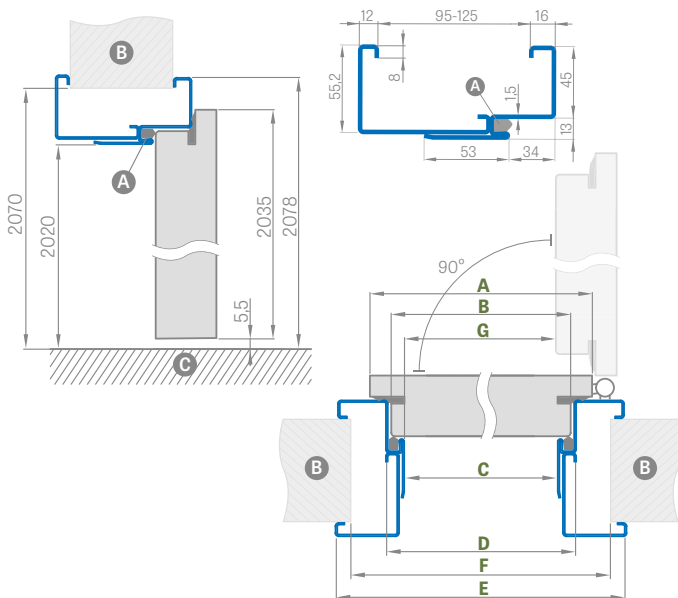

Šírka dverí	A	B	C	D	E	F	G
„80N“	804	778	761	787	877	865	754,5
„80“	848	822	805	831	921	910	798,5
„90ES“	960	934	917	943	1033	1022	910
„100“ ¹⁾	1048	1022	1005	1031	1121	1110	998,5

„90ES“ – investičná šírka ocelevej zárubne