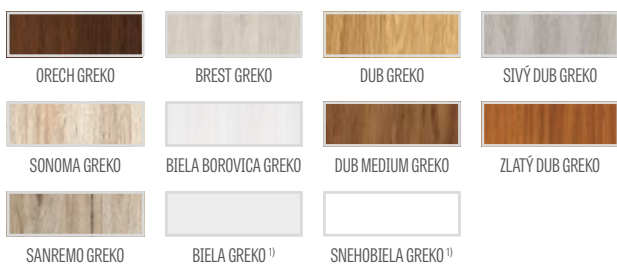

IRYS

INTERIÉROVÉ RÁMOVÉ DVEROVÉ KRÍDLA STILE POLDRÁŽKOVÉ A BEZPOLDRÁŽKOVÉ

IRYS 1, dekor BIELA PREMIUM, kľučka CUBE čierna

IRYS 1

IRYS 2

IRYS 3

IRYS 4

IRYS 5

IRYS 6

IRYS 7

IRYS 8

IRYS 1, laminát BIELA PREMIUM, kľučka CUBE čierna

GREKO

€ 188,00* / € 225,60**

PREMIUM

€ 211,00* / € 253,20**