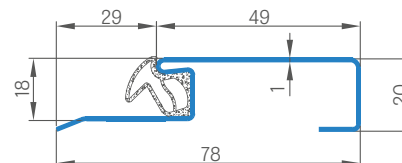

DŹVIEKOVÁ CHŤONNOSŤ **38dB**

PRIEREZ KRÍDLA FORTECA