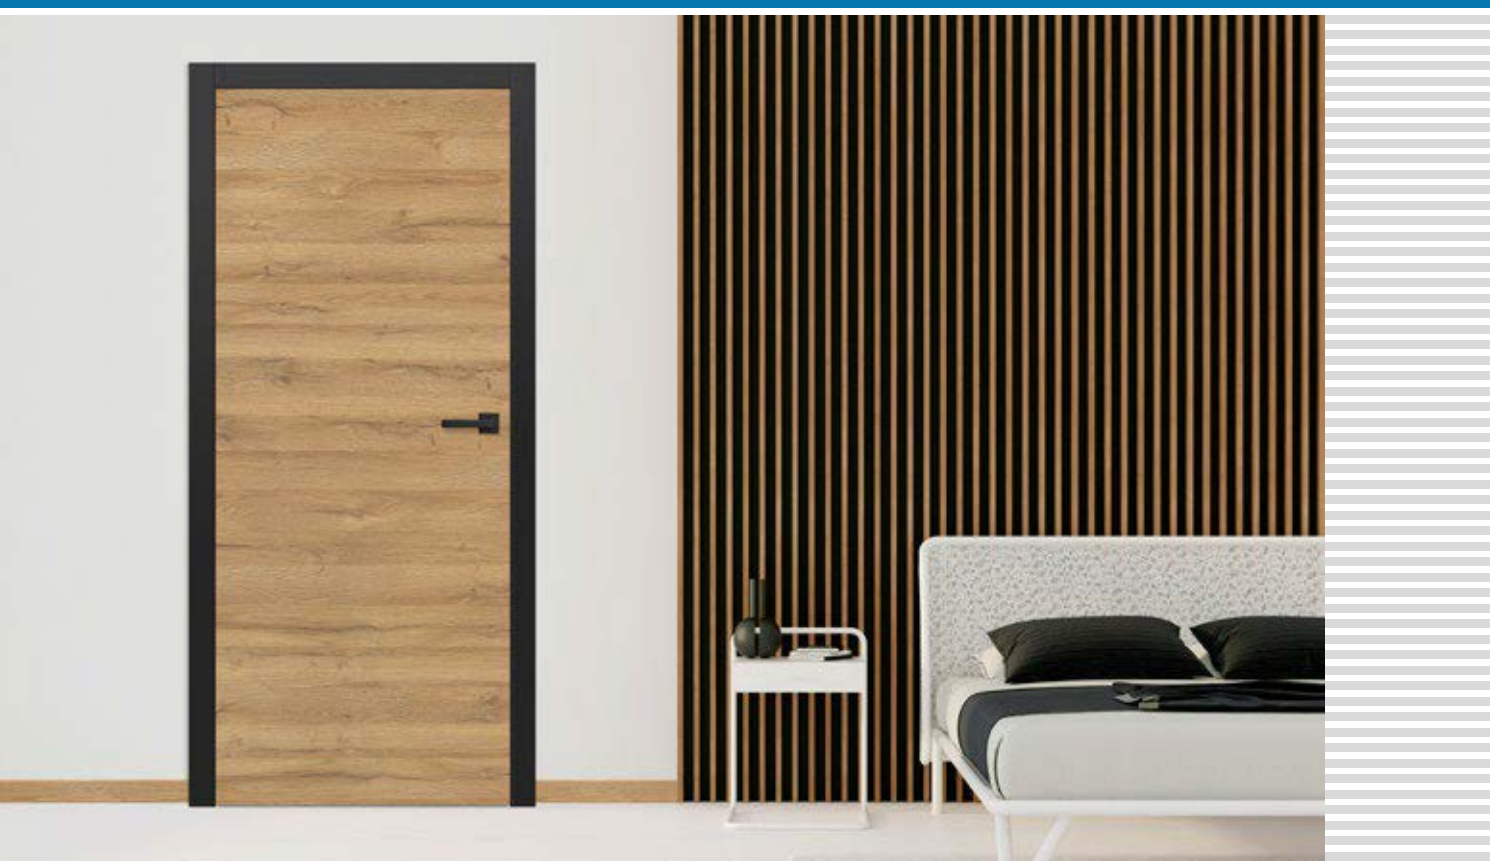

UNO PREMIUM

POLDRÁŽKOVÉ, BEZPOLDRÁŽKOVÉ A REVERZNÉ INTERIÉROVÉ DVEROVÉ KRÍDLA

UNO PREMIUM i, krídlo dekor DUB PRÍRODNÝ PRIEČNY PREMIUM, zárubňa dekor ČIERNA ST CPL, kľučka CUBE matná čierna

UNO PREMIUM, laminát DUB PRÍRODNÝ PRIEČNY PREMIUM, kľučka CUBE