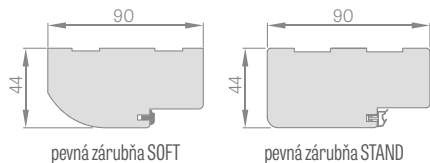

PEVNÁ ZÁRUBŇA

POLDRÁŽKOVÉ KRÍDLA

PEVNÁ ZÁRUBŇA

FINISH	€ 60,00* / € 72,00**
GREKO	€ 68,00* / € 81,60**
ST CPL a PREMIUM	€ 82,00* / € 98,40**
CPL 0,2	€ 95,00* / € 114,00**
LAKOVANIE	€ 166,00* / € 199,20**

DEKORAČNÁ OBLOŽKA 8 mm

FINISH	€ 12,00* / € 14,40**
GREKO	€ 15,00* / € 18,00**
ST CPL a PREMIUM	€ 17,00* / € 20,40**
CPL 0,2	€ 26,00* / € 31,20**
LAKOVANIE	€ 46,00* / € 55,20**

Cena za komplet 2 ks x 213,5 cm a 1 ks x 112 cm (týka sa krídel od „60“ do „90“)
Cena za komplet 3 ks x 213,5 cm (týka sa krídel od „100“ do „190“)