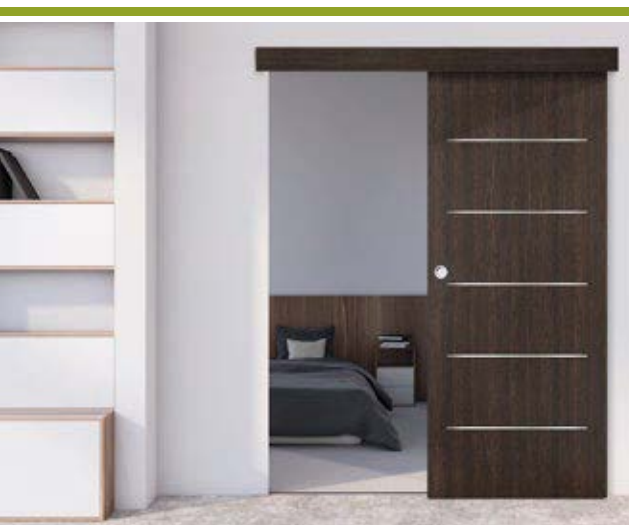

- Systém zahŕňajúci jednu stranu zabudovania steny pre dvojkrídlové dvere ZN2 + 30 % k cene uvedenej v tabuľke

		JEDNOKRÍDLOVÉ A DVOJKRÍDLOVÉ POSUVNÉ PUZDROVÉ SYSTÉMY									
		,60"	,70"	,80"	,90"	,100"	2 x ,60"	2 x ,70"	2 x ,80"	2 x ,90"	2 x ,100"
S1	Šírka krídla	644	744	844	944	1044	1288	1488	1688	1888	2088
S2	Svetlá šírka zárubne	602	702	802	902	1002	1202	1402	1602	1802	2002
S3	Šírka puzdra	1318	1518	1718	1918	2118	2538	2938	3338	3738	4138
S4	Šírka obkladu zárubne 6 cm obložka / 8 cm obložka	744 / 784	844 / 884	944 / 984	1044 / 1084	1144 / 1184	1344 / 1384	1544 / 1584	1744 / 1784	1944 / 1984	2144 / žiadne
S5	Šírka otvoru v puzdre	655	755	855	955	1055	1255	1455	1655	1855	2055
S6	Šírka otvoru v stene	1338	1538	1738	1938	2138	2558	2958	3358	3758	4158
H1	Výška krídla	1983	1983	1983	1983	1983	1983	1983	1983	1983	1983
H2	Výška obkladu zárubne 6 cm obložka / 8 cm obložka	2045 / 2065	2045 / 2065	2045 / 2065	2045 / 2065	2045 / 2065	2045 / 2065	2045 / 2065	2045 / 2065	2045 / 2065	2045 / žiadne
H3	Výška puzdra	2068	2068	2068	2068	2068	2068	2068	2068	2068	2068
H4	Svetlá výška zárubne	1974	1974	1974	1974	1974	1974	1974	1974	1974	1974
H5	Výška otvoru v stene	2078	2078	2078	2078	2078	2078	2078	2078	2078	2078

Predstavený nástenný posuvný systém