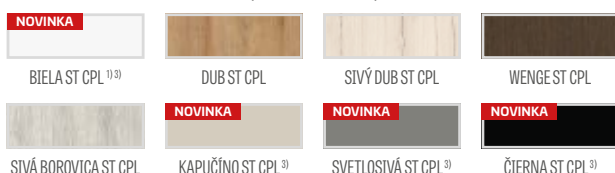

GREKO

€ 188,00* / € 225,60**

PREMIUM

€ 211,00* / € 253,20**

CPL

€ 211,00* / € 253,20**

Hranol MDF pre lamináty GREKO a CPL s povlakom AntiFinger **NOVINKA**

Hranol z lepeného dreva pre lamináty PREMIUM a CPL bez povlaku AntiFinger