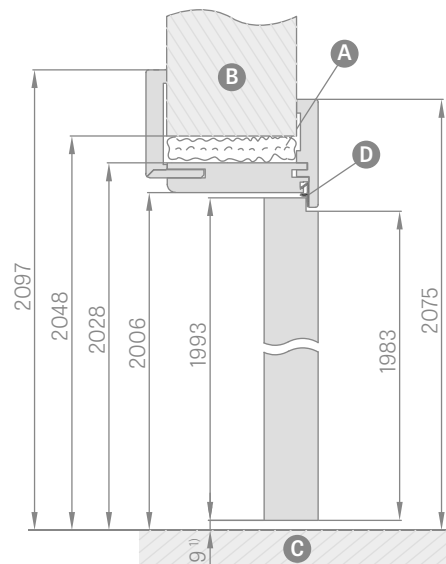

REVERZNÁ ZÁRUBŇA

REVERZNÉ KRÍDLA

ROZSAH NASTAVENIA REVERZNEJ ZÁRUBNE

Rozsah nastavenia min. - max. (mm)	REVERZNÁ ZÁRUBŇA		
	GREKO	ST CPL a PREMIUM	LAKOVANIE
75-95			
95-115	€ 346,00* / € 415,20**	€ 361,00* / € 433,20**	€ 455,00* / € 546,00**
115-135			
135-155			
155-175	€ 357,00* / € 428,40**	€ 372,00* / € 446,40**	€ 474,00* / € 568,80**
175-195			
195-215			
215-235	€ 364,00* / € 436,80**	€ 379,00* / € 454,80**	€ 492,00* / € 590,40**
235-255			
255-275	€ 371,00* / € 445,20**	€ 386,00* / € 463,20**	€ 510,00* / € 612,00**
275-295			
295-315	€ 395,00* / € 474,00**	€ 411,00* / € 493,20**	€ 538,00* / € 645,60**
315-335			
335-355	€ 420,00* / € 504,00**	€ 435,00* / € 522,00**	€ 556,00* / € 667,20**

¹⁾ prípustná odchýlka vyplývajúca z rozmerovej tolerancie zárubne +/-3 mm (odporúčame, aby ste si to overili ešte pred montážou)

Šírka dverí	A	B	C	D	E	F	G
„60“	624	644	652	696	736	834	791
„70“	724	744	752	796	836	934	891
„80“	824	844	852	896	936	1034	991
„90“	924	944	952	996	1036	1134	1091
„100“	1024	1044	1052	1096	1136	1234	1191
„110“	1124	1144	1152	1196	1236	1334	1291

A pena **B** stena **C** podlaha **D** gumené tesnenie

- Zárubňa pre reverzné krídla je štandardne dostupná s L-profilom 8 cm spájanom pod uhlom 45 stupňov, alebo za príplatok **€ 63,00* / € 75,60**** spájanom pod uhlom 90 stupňov (nedostupné v rozsahu 75 – 95 mm) **NOVINKA**
- V zárubni sú dva tzv. skryté pánty, ktoré pri zatvorenom krídle nie je vidno
- Dostupné dekory zo skupín: GREKO, PREMIUM, CPL a lak BIELA TITÁNOVÁ UV
- Zámena na čierne pánty a protiplech – **€ 23,00* / € 27,60**** / komplet k zárubni

- 120 mm rozšírenie pre laminovanú reverznú **€ 43,00* / € 51,60**** a lakovanú **€ 77,00* / € 92,40**** zárubňu (cena zahŕňa komplet pre zárubňu s danou šírkou)
- Pohyblivé L-profil s predĺženým perom o 2 cm a štandardný L-profil pre nastaviteľné zárubne sú dostupné so všetkými laminátmi – **€ 43,00* / € 51,60**** a lakmi **€ 65,00* / € 78,00**** (cena za komplet k zárubni s danou šírkou)
- Zárubňa presahujúca rozsah 255 mm sa skladá z dvoch dielov
- Horné panely nalepované na stenu za príplatok str. 134