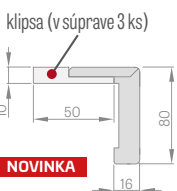

L-PROFIL 6 cm a 8 cm s klipsami