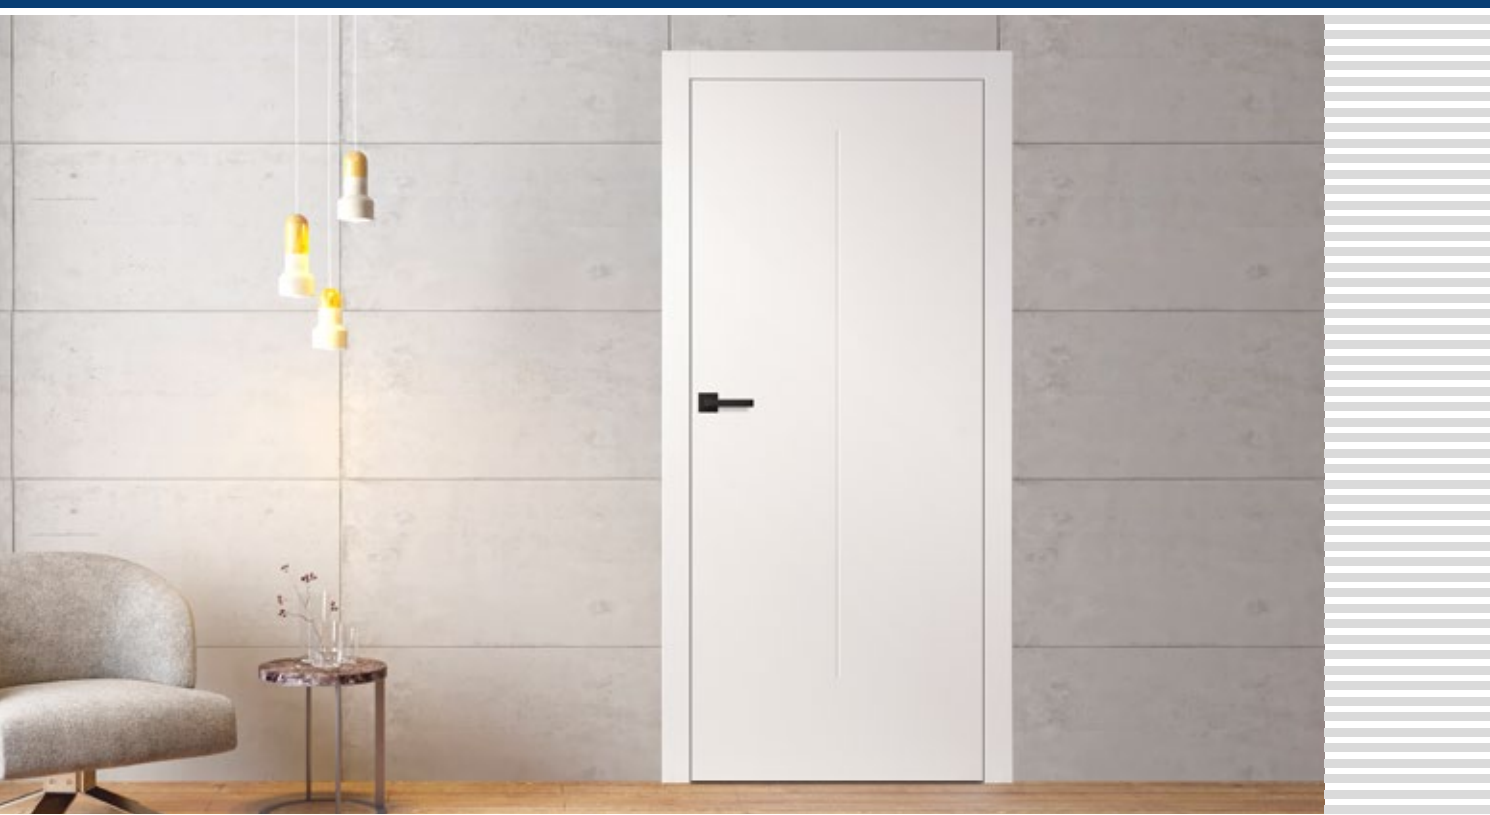

SYLENA

POLDRÁŽKOVÉ, BEZPOLDRÁŽKOVÉ A REVERZNÉ LAKOVANÉ DVEROVÉ KRÍDLA

SYLENA 2, kľučka CUBE matná čierna