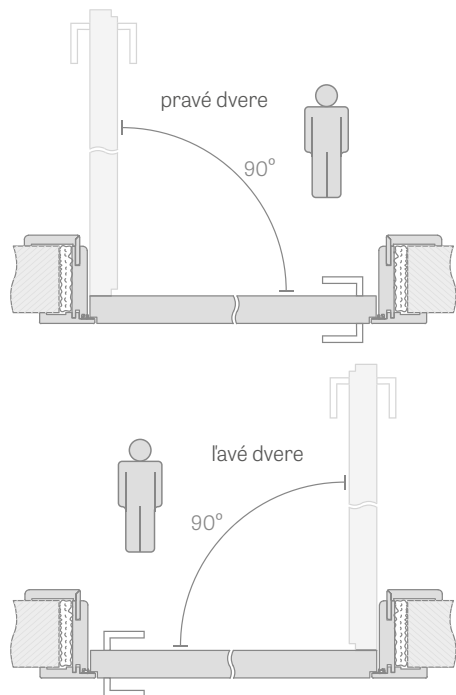

REVERZNÁ ZÁRUBŇA

REVERZNÉ KRÍDLA

ROZSAH NASTAVENIA REVERZNEJ ZÁRUBNE

Rozsah nastavenia min. - max. (mm)	REVERZNÁ ZÁRUBŇA		
	GREKO	ST CPL a PREMIUM	LAKOVANIE
75-95			
95-115	€ 346,00* / € 415,20**	€ 361,00* / € 433,20**	€ 455,00* / € 546,00**
115-135			
135-155			
155-175	€ 357,00* / € 428,40**	€ 372,00* / € 446,40**	€ 474,00* / € 568,80**
175-195			
195-215			
215-235	€ 364,00* / € 436,80**	€ 379,00* / € 454,80**	€ 492,00* / € 590,40**
235-255			
255-275	€ 371,00* / € 445,20**	€ 386,00* / € 463,20**	€ 510,00* / € 612,00**
275-295			
295-315	€ 395,00* / € 474,00**	€ 411,00* / € 493,20**	€ 538,00* / € 645,60**
315-335			
335-355	€ 420,00* / € 504,00**	€ 435,00* / € 522,00**	€ 556,00* / € 667,20**

¹⁾ prípustná odchýlka vyplývajúca z rozmerovej tolerancie zárubne +/-3 mm (odporúčame, aby ste si to overili ešte pred montážou)

Šírka dverí	A	B	C	D	E	F	G
„60“	624	644	652	696	736	834	791
„70“	724	744	752	796	836	934	891
„80“	824	844	852	896	936	1034	991
„90“	924	944	952	996	1036	1134	1091
„100“	1024	1044	1052	1096	1136	1234	1191
„110“	1124	1144	1152	1196	1236	1334	1291

A pena **B** stena **C** podlaha **D** gumené tesnenie

- Zárubňa pre reverzné krídla je štandardne dostupná s L-profilom 8 cm spájanom pod uhlom 45 stupňov, alebo za príplatok **€ 63,00* / € 75,60**** spájanom pod uhlom 90 stupňov (nedostupné v rozsahu 75 – 95 mm) **NOVINKA**
- V zárubni sú dva tzv. skryté pánty, ktoré pri zatvorenom krídle nie je vidno
- Dostupné dekory zo skupín: GREKO, PREMIUM, CPL a lak BIELA TITÁNOVÁ UV
- Zámena na čierne pánty a protiplech – **€ 23,00* / € 27,60**** / komplet k zárubni

- 120 mm rozšírenie pre laminovanú reverznú **€ 43,00* / € 51,60**** a lakovanú **€ 77,00* / € 92,40**** zárubňu (cena zahŕňa komplet pre zárubňu s danou šírkou)
- Pohyblivé L-profil s predĺženým perom o 2 cm a štandardný L-profil pre nastaviteľné zárubne sú dostupné so všetkými laminátmi – **€ 43,00* / € 51,60**** a lakmi **€ 65,00* / € 78,00**** (cena za komplet k zárubni s danou šírkou)
- Zárubňa presahujúca rozsah 255 mm sa skladá z dvoch dielov
- Horné panely nalepované na stenu za príplatok str. 134