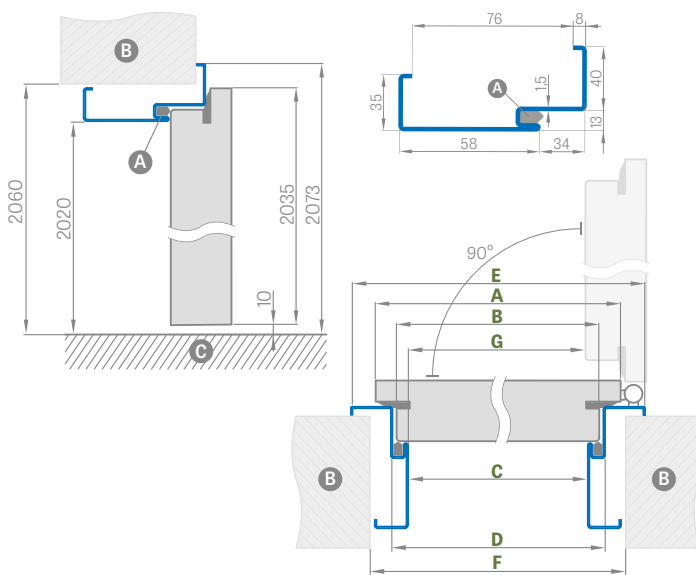

Šírka dverí	A	B	C	D	E	F	G
„80N“	804	778	761	787	867	840	754,5
„80“	848	822	805	831	911	885	798,5
„90ES“	960	934	917	943	1023	997	910
„100“¹⁾	1048	1022	1005	1031	1111	1085	998,5

OSADENIE ROHOVEJ ZÁRUBNE

- A – tesnenie
- B – stena
- C – podlaha
- D – montážna kotva
- E – rozperný kolík
- F – výplň

PRÍPLATKY

veľká rohová zárubňa „100“	€ 43,00* / € 51,60**
výstuž pod samozatvárač	€ 13,00* / € 15,60**
prah z nehrdzavejúcej ocele	€ 35,00* / € 42,00**
skrátene dverí s oceľovou zárubňou v rozsahu do 6 cm v krokoch po 1 cm	€ 43,00* / € 51,60**
zhotovené z pozinkovaného plechu	+10%
netypický odtieň RAL (netýka sa intenzívnych, perleťových a metalizovaných odtieňov)	+10%