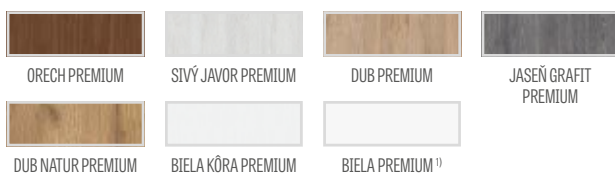

GREKO

€ 215,00* / € 258,00**

PREMIUM

€ 242,00* / € 290,40**

CPL

€ 242,00* / € 290,40**

Hranol MDF pre lamináty GREKO a CPL s povlakom AntiFinger **NOVINKA**

Hranol z lepeného dreva pre lamináty PREMIUM a CPL bez povlaku AntiFinger