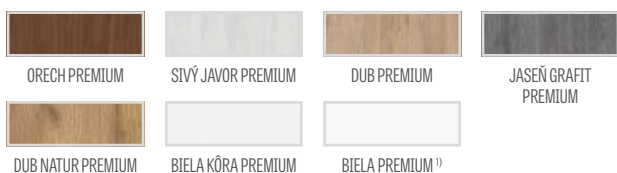

Model KAMELIA 1, laminát JASEŇ GRAFIT PREMIUM, kľučka CUBE matný brúsený chróm

GREKO

€ 188,00* / € 225,60**

PREMIUM

€ 211,00* / € 253,20**

CPL

€ 211,00* / € 253,20**

Hranol MDF pre lamináty GREKO a CPL s povlakom AntiFinger **NOVINKA**