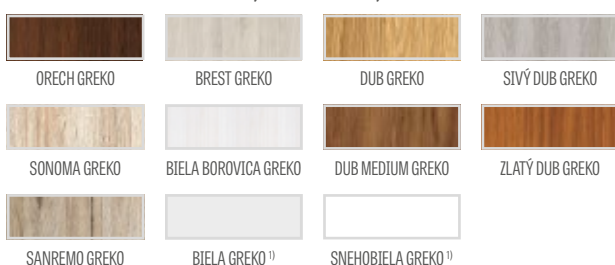

GREKO

€ 227,00* / € 272,40**

PREMIUM

€ 250,00* / € 300,00**