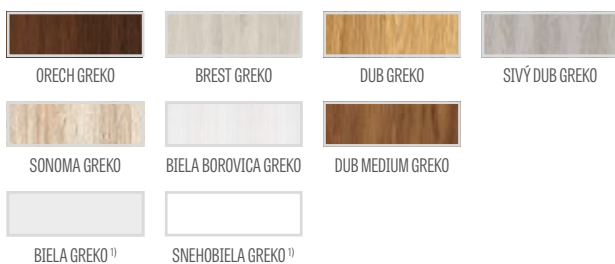

GREKO

€ 215,00* / € 258,00**

PREMIUM

€ 242,00* / € 290,40**