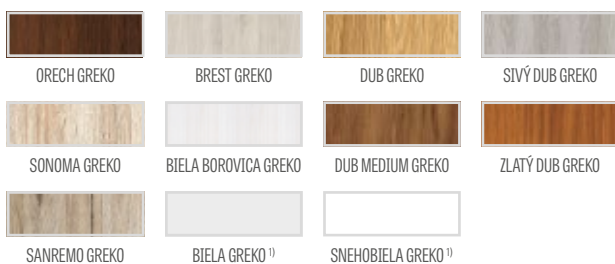

PREMIUM

€ 270,00* / € 324,00**