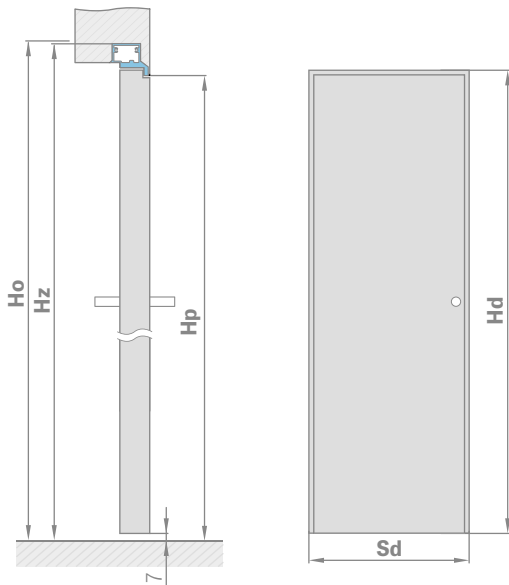

SYSTÉM SKRYTÝCH DVERÍ COVERT

POLDRÁŽKOVÉ KRÍDLO OTVÁRANÉ DNU

POLDRÁŽKOVÉ KRÍDLO

€ 125,00* / € 150,00**

HLINÍKOVÁ KRYTÁ ZÁRUBŇA

€ 270,00* / € 324,00**

ŠTANDARDNÉ ROZMERY POLDRÁŽKOVÝCH DVERÍ OTVÁRANÝCH DNU

Šírka krídla	Šírka stavebného otvoru	Vonkajšia šírka zárubne	Svetlá šírka prechodu
Sd [mm]	So [mm]	Sz [mm]	Sp [mm]
620	700	690	605
720	800	790	705
820	900	890	805
920	1000	990	905
1020	1100	1090	1005

Výška krídla	Výška stavebného otvoru	Vonkajšia výška zárubne	Svetlá výška prechodu
Hd [mm]	Ho [mm]	Hz [mm]	Hp [mm]
1983	2032	2025	1983