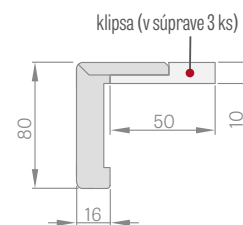

PEVNÁ ZÁRUBŇA

POLDRÁŽKOVÉ KRÍDLA

PEVNÁ ZÁRUBŇA

FINISH	€ 60,00* / € 72,00**
GREKO	€ 68,00* / € 81,60**
ST CPL a PREMIUM	€ 82,00* / € 98,40**
CPL 0,2	€ 95,00* / € 114,00**
LAKOVANIE	€ 166,00* / € 199,20**

DEKORAČNÁ OBLOŽKA 8 mm

FINISH	€ 12,00* / € 14,40**
GREKO	€ 15,00* / € 18,00**
ST CPL a PREMIUM	€ 17,00* / € 20,40**
CPL 0,2	€ 26,00* / € 31,20**
LAKOVANIE	€ 46,00* / € 55,20**

Cena za komplet 2 ks x 213,5 cm a 1 ks x 112 cm (týka sa krídel od „60“ do „90“)
Cena za komplet 3 ks x 213,5 cm (týka sa krídel od „100“ do „190“)

ŠTVRŤVALČEK

FINISH	€ 6,30* / € 7,56**
GREKO	€ 7,00* / € 8,40**
ST CPL a PREMIUM	€ 8,20* / € 9,84**
LAKOVANIE	€ 19,00* / € 22,80**

Cena za komplet 2 ks x 211,5 cm a 1 ks x 106,5 cm (týka sa krídel od „60“ do „90“)
Cena za komplet 3 ks x 211,5 cm (týka sa krídel od „100“ do „190“)

ELEKTROMAGNETICKÝ ZÁMOK – € 86,00* / € 103,20**

SOKLOVÁ LIŠTA s dĺžkou 2,40 bm
laminovaná cena za ks € 13,00* / € 15,60**
lakovaná cena za ks € 27,00* / € 32,40**

- Podlahová lišta je vyrobená z MDF dosky odolnej voči vlhkosti. Dostupné: lak BIELA TITÁNOVÁ UV, lamináty: GREKO, ST CPL, PREMIUM a s podkladovým laminátom na maľovanie.
- Spôsoby montáže – lepenie na stenu

L-PROFIL S KLIPSOU 6 cm a 8 cm (v súprave 3 ks klíps)

FINISH	€ 46,00* / € 55,20**
GREKO	€ 46,00* / € 55,20**
ST CPL a PREMIUM	€ 46,00* / € 55,20**
CPL 0,2	€ 69,00* / € 82,80**
LAKOVANIE	€ 69,00* / € 82,80**

DEKORAČNÁ OBLOŽKA 16 mm

FINISH	€ 22,00* / € 26,40**
GREKO	€ 27,00* / € 32,40**
ST CPL a PREMIUM	€ 31,00* / € 37,20**
CPL 0,2	€ 48,00* / € 57,60**
LAKOVANIE	€ 69,00* / € 82,80**

Cena za komplet 2 ks x 214,5 cm a 1 ks x 112 cm (týka sa krídel od „60“ do „80“)
Cena za komplet 3 ks x 214,5 cm (týka sa krídel od „90“ do „180“)

SCHÉMA PEVNEJ ZÁRUBNE STAND a SOFT

¹⁾ prípustná odchýlka vyplývajúca z rozmerovej tolerancie zárubne +/- 3 mm (odporúčame, aby ste si to overili ešte pred montážou)