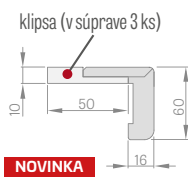

L-PROFIL 6 cm a 8 cm s klipsami