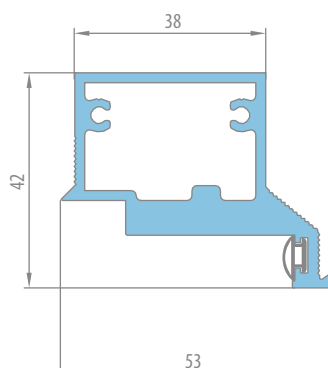

PRIEREZ HLINÍKOVEJ ZÁRUBNE