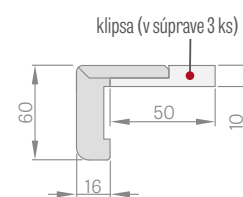

PEVNÁ ZÁRUBŇA

POLDRÁŽKOVÉ KRÍDLA

PEVNÁ ZÁRUBŇA

FINISH	€ 60,00* / € 72,00**
GREKO	€ 68,00* / € 81,60**
ST CPL a PREMIUM	€ 82,00* / € 98,40**
CPL 0,2	€ 95,00* / € 114,00**
LAKOVANIE	€ 166,00* / € 199,20**

DEKORAČNÁ OBLOŽKA 8 mm

FINISH	€ 12,00* / € 14,40**
GREKO	€ 15,00* / € 18,00**
ST CPL a PREMIUM	€ 17,00* / € 20,40**
CPL 0,2	€ 26,00* / € 31,20**
LAKOVANIE	€ 46,00* / € 55,20**

Cena za komplet 2 ks x 213,5 cm a 1 ks x 112 cm (týka sa krídel od „60“ do „90“)
Cena za komplet 3 ks x 213,5 cm (týka sa krídel od „100“ do „190“)

ŠTVRŤVALČEK

FINISH	€ 6,30* / € 7,56**
GREKO	€ 7,00* / € 8,40**
ST CPL a PREMIUM	€ 8,20* / € 9,84**
LAKOVANIE	€ 19,00* / € 22,80**

Cena za komplet 2 ks x 211,5 cm a 1 ks x 106,5 cm (týka sa krídel od „60“ do „90“)
Cena za komplet 3 ks x 211,5 cm (týka sa krídel od „100“ do „190“)

ELEKTROMAGNETICKÝ ZÁMOK – € 86,00* / € 103,20**

SOKLOVÁ LIŠTA s dĺžkou 2,40 bm
laminovaná cena za ks € 13,00* / € 15,60**
lakovaná cena za ks € 27,00* / € 32,40**

- Podlahová lišta je vyrobená z MDF dosky odolnej voči vlhkosti. Dostupné: lak BIELA TITÁNOVÁ UV, lamináty: GREKO, ST CPL, PREMIUM a s podkladovým laminátom na maľovanie.
- Spôsoby montáže – lepenie na stenu

L-PROFIL S KLIPSOU 6 cm a 8 cm (v súprave 3 ks klíps)

FINISH	€ 46,00* / € 55,20**
GREKO	€ 46,00* / € 55,20**
ST CPL a PREMIUM	€ 46,00* / € 55,20**
CPL 0,2	€ 69,00* / € 82,80**
LAKOVANIE	€ 69,00* / € 82,80**

DEKORAČNÁ OBLOŽKA 16 mm

FINISH	€ 22,00* / € 26,40**
GREKO	€ 27,00* / € 32,40**
ST CPL a PREMIUM	€ 31,00* / € 37,20**
CPL 0,2	€ 48,00* / € 57,60**
LAKOVANIE	€ 69,00* / € 82,80**

Cena za komplet 2 ks x 214,5 cm a 1 ks x 112 cm (týka sa krídel od „60“ do „80“)
Cena za komplet 3 ks x 214,5 cm (týka sa krídel od „90“ do „180“)

SCHÉMA PEVNEJ ZÁRUBNE STAND a SOFT

¹⁾ prípustná odchýlka vyplývajúca z rozmerovej tolerancie zárubne +/- 3 mm (odporúčame, aby ste si to overili ešte pred montážou)