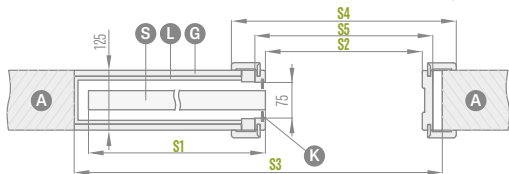

Na použitie iba s panelovými krídlami, ktoré majú okennú lištu.
V systéme sa používajú sivé protiprachové kefy.