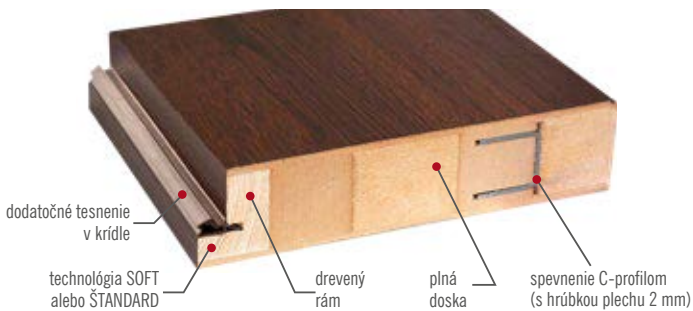

PRIEREZ KRÍDLA HERSE 32 dB