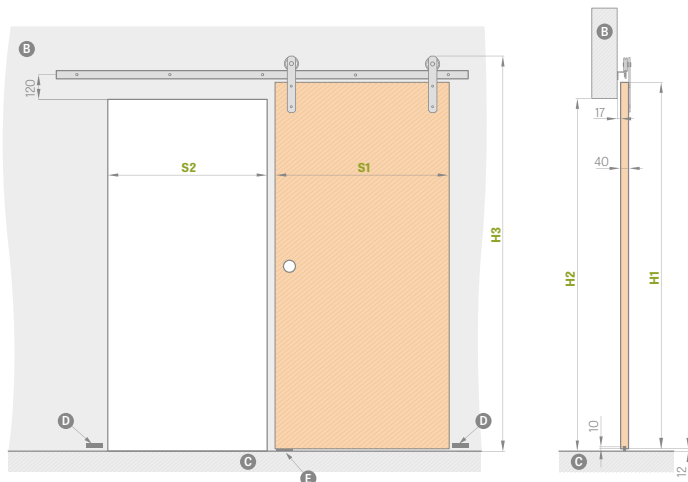

€ 6,70* / € 8,04**

	,60"	,70"	,80"	,90"	,100"
S1 šírka krídla	644	744	844	944	1044
S2 šírka otvoru v stene ¹⁾	574	674	774	874	974
H1 výška krídla	1983	1983	1983	1983	1983
H2 výška otvoru v stene	1915	1915	1915	1915	1915
H3 celková výška systému	2123	2123	2123	2123	2123