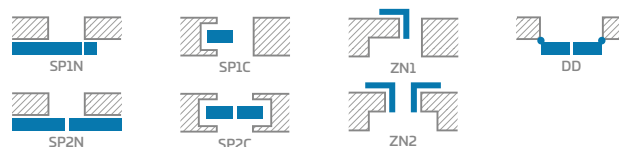

DOSTUPNÉ ŠÍRKY KRÍDIEL

60 70 80 90 100

ZASKLIEVAČÍ RÁMIK

DOSTUPNÉ RIEŠENIA (str. 135 – 143)

TYPY HRÁN

1) biely hladký laminát imitujúci maľovaný povrch

2) dostupné iba v ŠTANDARD

3) pri použití dorazu nie je možné použiť padacie tesnenie a naopak