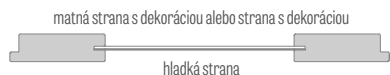

ZASKLENIE NA OBJEDNÁVKU „RUB“

PRÍPLATKY

bezplatné továrenské priechodné vŕtanie pre kľučky (tzv. delené), objednané v komplete s krídlom NOVINKA	zadarmo
ventilačný výrez	€ 8,90* / € 10,68**
poldrážkové a bezpoldrážkové krídlo „100“	€ 33,00* / € 39,60**
kovové krytky na pánty v poldrážkovom krídle (farba: brúsený nikel, patina, lesklý chróm, lesklá mosadz, biela a čierna); cena za komplet na 1 pánt	€ 4,10* / € 4,92**
padacie tesnenie ¹⁾	€ 39,00* / € 46,80**
zmena na čierny magnetický zámok pre bezpoldrážkové krídla	€ 8,90* / € 10,68**
magnetický obmedzovač (doraz) ¹⁾ NOVINKA	€ 39,00* / € 46,80**

(dostupný v šiestich farbách, str. 132)

* CENA BEZ DPH, ** CENA S DPH, ***/** Cena krídla, nezahŕňa kľučku a zárubňu

¹⁾ pri použití dorazu nie je možné použiť padacie tesnenie a naopak