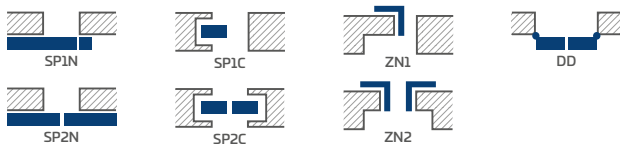

DOSTUPNÉ RIEŠENIA (str. 135 – 143)

DOSTUPNÉ ŠÍRKY KRÍDIEL

KONŠTRUKCIA

- poldrážkové alebo bezpoldrážkové krídlo vyrobené rámovou technológiou STILE
- zvislé hranoly z lepeného dreva obložené tenkým HDF doskami s laminátom a natreté lakom odolným voči UV žiareniu
- prípadne za príplatok horné rozširujúce panely zárubne – str. 134

DOKONČENIE

- krídla a zárubne sú natreté vodným lakom tuženým UV technológiou, čo umožňuje dosiahnuť vysokú odolnosť voči náročným podmienkam používania

KOVANIA

- tri strieborné 2-čapové pánty nastaviteľné v horizontálnej rovine v poldrážkovom krídle
- tri skryté pánty v bezpoldrážkovom krídle striebornej farby (voliteľne za príplatok čiernej farby); pánty sa dodávajú a sú zahrnuté v cene zárubne
- jazýčkový zámok v poldrážkovom krídle a magnetický zámok v bezpoldrážkovom krídle: na kľúč, zámkovú vložku, úsporný alebo s blokádou, striebornej farby; voliteľne za príplatok čierny magnetický zámok

ZASKLENIE

- tvrdené mliečne alebo číre sklo s hrúbkou 4 mm
- možnosť zmeny strany zasklenia na RUB (štandardné zasklenie LÍCE)
- maľované čierne línie so šírkou (hrúbkou) 18 mm

ŠTANDARDNÉ ZASKLENIE „LÍCE“

ZASKLENIE NA OBJEDNÁVKU „RUB“

PRÍPLATKY

bezplatné továrenské priechodné vŕtanie pre kľučky (tzv. delené), objednané v komplete s krídlom NOVINKA	zadarmo
ventilačný výrez	€ 8,90* / € 10,68**
poldrážkové a bezpoldrážkové krídlo „100“	€ 33,00* / € 39,60**
kovové krytky na pánty v poldrážkovom krídle (farba: brúsený nikel, patina, lesklý chróm, lesklá mosadz, biela a čierna); cena za komplet na 1 pánt	€ 4,10* / € 4,92**
padacie tesnenie ¹⁾	€ 39,00* / € 46,80**
zmena na čierny magnetický zámok pre bezpoldrážkové krídla	€ 8,90* / € 10,68**
magnetický obmedzovač (doraz) ¹⁾ NOVINKA	€ 39,00* / € 46,80**

(dostupný v šiestich farbách, str. 132)

* CENA BEZ DPH, ** CENA S DPH, ***/** Cena krídla, nezahŕňa kľučku a zárubňu

¹⁾ pri použití dorazu nie je možné použiť padacie tesnenie a naopak