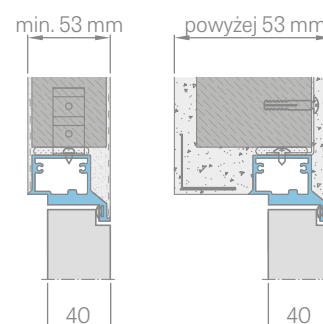

VSTAVANIE V MÚRE

* CENA BEZ DPH, ** CENA S DPH