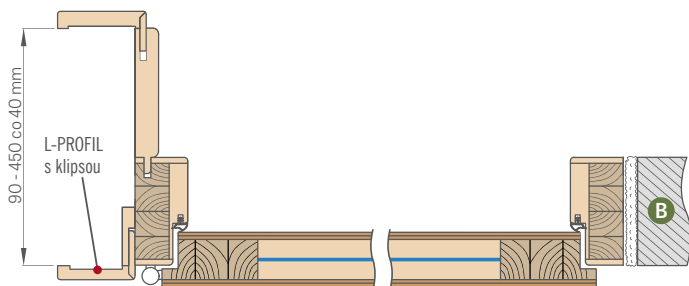

- A – montážna pena
- B – stena
- C – prah z nehrdzavejúcej ocele alebo drevený
- D – gumené tesnenie
- E – dodatočné vnútorné spevnenie zárubne oceľovým L-profilom na strane protiplechov (dostupné iba v zárubni pre Forteca RC3)

Šírka dverí	A	B	C	D	E	F
„80N“	804	778	764	852	892	759
„80“	848	822	808	896	936	803
„90E“	948	922	908	996	1036	903
„100“	1048	1022	1008	1096	1136	1003

„90E“ – investičná šírka

Rozsah (mm)	FINISH / GREKO	PREMIUM a ST CPL	CPL 0,2
90-130 130-170	€ 138,00* / € 165,60**	€ 138,00* / € 165,60**	€ 161,00* / € 193,20**
170-210 210-250	€ 184,00* / € 220,80**	€ 184,00* / € 220,80**	€ 207,00* / € 248,40**
250-290 290-330 330-370 370-410 410-450	€ 230,00* / € 276,00**	€ 230,00* / € 276,00**	€ 253,00* / € 303,60**

Konštrukcia je štandardne s vnútorným L-profilom 6 cm alebo 8 cm a na výber za príplatok s vonkajším L-profilom 6 cm alebo 8 cm na klipsu s obložkou alebo štvrtvalčekom.

PRÍPLATKY

90° spoje € 35,00* / € 42,00**

L-profil s klipsami 60 mm alebo 80 mm € 43,00* / € 51,60**
(L-profil s tromi klipsami umožňuje zväčšiť rozsah nastavenia o 20 mm) (CPL 0,2 – € 65,00* / € 78,00**)

skrátene dverí s drevenou zárubňou v rozsahu do 8 cm v krokoch po 1 cm € 43,00* / € 51,60**

dostupné bočné a horné panely sa nalepujú na stenu (iba v prípade zárubne so svetlíkom a s L-profilom 8 cm) príplatok str. 134

obložka a štvrtvalček príplatok str. 161

PEVNÁ ZÁRUBŇA

KRYCIA OBLOŽKA

(cena str. 161)

L-PROFIL 6 cm a 8 cm s klipsami

ŠTVRŤVALČEK

(cena str. 161)