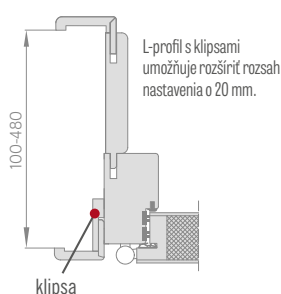

Akustická izolácia dverí s padacím tesnením podľa normy PN-B-02151-03:1999 je na úrovni $R_w=39$ dB

Krídla sú predávané iba v komplete s drevenou zárubňou.

Dvere majú certifikát triedy proti vlámaniu RC2 v prípade dverí otváraných dnu.

KONŠTRUKCIA

- špeciálna výplň s hrúbkou 44 mm
- celková hrúbka krídla 50 mm
- rám z ihličnatého dreva
- požiarne tesnenie a rozširujúce dymotesné tesnenie
- padacie tesnenie

DOKONČENIE

- hrana krídla zhotovená technológiou STANDARD (s laminátmi CPL 0,2 a 0,7) laminovaná lemom ABS len vo farbe krídla) alebo za príplatok so štandardným čiernym lemom
- vložky (intarzie), farba: brúsená oceľ, čierna, brúsené zlato a DUB CPL so šírkou 8 mm alebo 220 mm, líčované s rovinou krídla, na oboch stranách krídla, str. 78 – 81
- hrana laminovaná lemom vo farbe krídla alebo voliteľne hladká čierna (dekor DUB PRÍRODNÝ PRIEČNY PREMIUM, čierny lem s priečnou štruktúrou)
- bočné a horné panely nalepované na stenu (iba pri konštrukcii s L-profilom 8 cm) – str. 134

KOVANIA

- 4x 3D nastaviteľné Ø16 pánty
- viacbodový trňový lištový zámok s dvoma vložkami
- samozatvárač za príplatok

ZÁRUBNE

- pevná drevená protipožiarne zárubňa, voliteľne s doplnkami
- protipožiarne tesnenie
- protiplech s nastavením

PRÍREZ PROTIPOŽIARNEJ ZÁRUBNE SO ZÁSTAVBOU MÚRU A S L-PROFILOM S KLÍPSOU