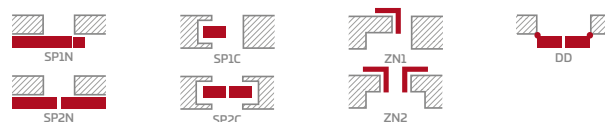

DOSTUPNÉ RIEŠENIA (str. 135 – 143)

DOSTUPNÉ ŠÍRKY KRÍDIEL

60 70 80 90 100

PRÍPLATKY

bezplatné továrenské priechodné vŕtanie pre kľučky (tzv. delené), objednané v komplete s krídlom **NOVINKA**

zadarmo

ventilačný výrez	€ 8,90* / € 10,68**
plastové krúžky imitujúce drevo (4 ks)	€ 6,70* / € 8,04**
okružle a štvorcové kovové krúžky (4 ks); farba: brúsený nikel, patina, biela a čierna	€ 35,00* / € 42,00**
ventilačná mriežka (iba s krídlami so šírkou: 80, 90, 100)	€ 8,90* / € 10,68**
poldrážkové a bezpoldrážkové krídlo „100“	€ 17,00* / € 20,40**
lepené sklo VSG 221, mliečne alebo čierne NOVINKA bezpečné sklo, obojstranne hladké; cena za komplet do krídla	€ 43,00* / € 51,60**
kovové krytky na pánty v poldrážkovom krídle (farby: brúsený nikel, patina, lesklý chróm, lesklá mosadz, biela a čierna); cena za komplet na 1 pánt	€ 4,10* / € 4,92**
padacie tesnenie ¹⁾	€ 39,00* / € 46,80**
zmena na čierny magnetický zámok pre bezpoldrážkové krídla	€ 8,90* / € 10,68**
magnetický obmedzovač (doraz) ¹⁾ NOVINKA (dostupný v šiestich farbách, str. 132)	€ 39,00* / € 46,80**